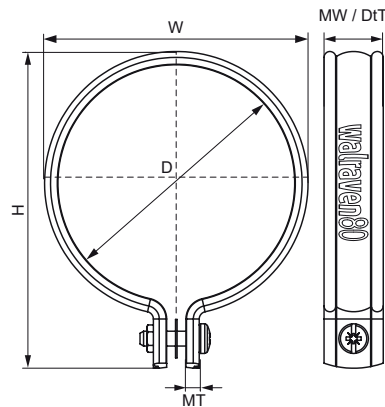

Walraven PVC Beugel Donker Grijs

(C20053)

Voor kunststof- en hemelwaterafvoerbuizen

Voordelen & kenmerken

- Eéndelige beugel
- Voor bevestiging van PVC hemelwaterafvoer
- Voor bevestiging van PVC-buizen
- materiaal: hard PVC (polyvinylchloride), zwaar grijs
- UV-gestabiliseerd

Productnummer	Buitendiameter buis	DN	Aansluitdraad	Materiaal breedte	Materiaal dikte	Totale hoogte	Totale breedte	Totale diepte	Max. toegestane belasting Faz
Referentie letter	D	D	G	MW	MT	H	W	DtT	F _{0,2}
Eenheid	mm			mm	mm	mm	mm	mm	N
1370110	110	DN 100	Geen	20	6,00	120	138	20	1.360
1370160	160	DN 150	Geen	20	6,00	20	170	188	1.360