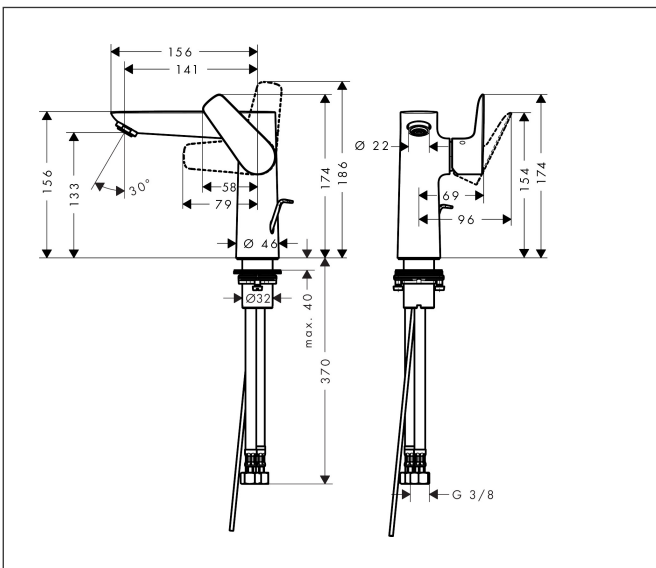

Merk hansgrohe
 Artikelnaam **Talis E** ééngreeps wastafelmengkraan 150 met PopUp trekwaste
 Art.nr. 71754340
 Oppervlakte Brushed Black Chrome
 Netto prijs 458,46 EUR

Product foto

Maat tekeningen

Kenmerken

- ComfortZone: 150
- voorsprong uitloop 141 mm
- uitloophoogte: 133 mm
- greepvariant: rechte greep
- vaste uitloop
- straalsoort: normale straal
- maximale doorstroomhoeveelheid bij 3 bar: 5 l/min
- keramisch kardoes
- pop-up afvoergarnituur G 1 ¼
- materiaal afvoergarnituur: metaal
- EU taxonomie: max 6l/min - draagt substantieel bij aan duurzaamheid

1 With flow limiter

2 Zonder doorstroombgrenzer

Merk	hansgrohe
Artikelnaam	Talis E ééngreeps wastafelmengkraan 150 met PopUp trekwaste
Art.nr.	71754340
Oppervlakte	Brushed Black Chrome
Netto prijs	458,46 EUR

Explosietekening voor bouwjaar: >08/19

Merk	hansgrohe
Artikelnaam	Talis E ééngreeps wastafelmengkraan 150 met PopUp trekwaste
Art.nr.	71754340
Oppervlakte	Brushed Black Chrome
Netto prijs	458,46 EUR

Onderdelen voor bouwjaar: >08/19