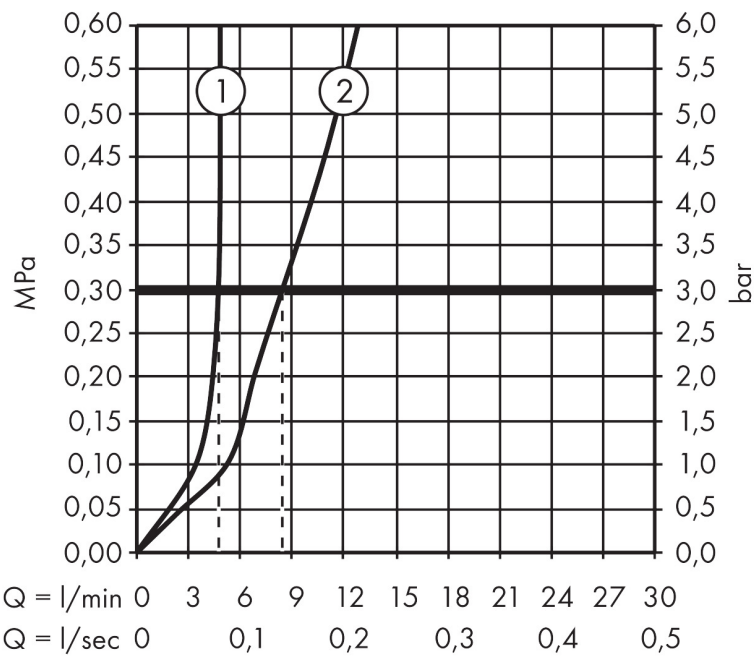

- ComfortZone: 150
- voorsprong uitloop 141 mm
- uitloophoogte: 133 mm
- greepvariant: rechte greep
- vaste uitloop
- straalsoort: normale straal
- maximale doorstroomhoeveelheid bij 3 bar: 5 l/min
- keramisch kardoes
- pop-up afvoergarnituur G 1 ¼
- materiaal afvoergarnituur: metaal
- EU taxonomie: max 6l/min - draagt substantieel bij aan duurzaamheid

Technologie

Straalsoorten

Merk hansgrohe
 Artikelnaam **Talis E** ééngreeps wastafelmengkraan 150 met PopUp trekwaste
 Art.nr. 71754340
 Oppervlakte Brushed Black Chrome
 Netto prijs 458,46 EUR

Stroomschema