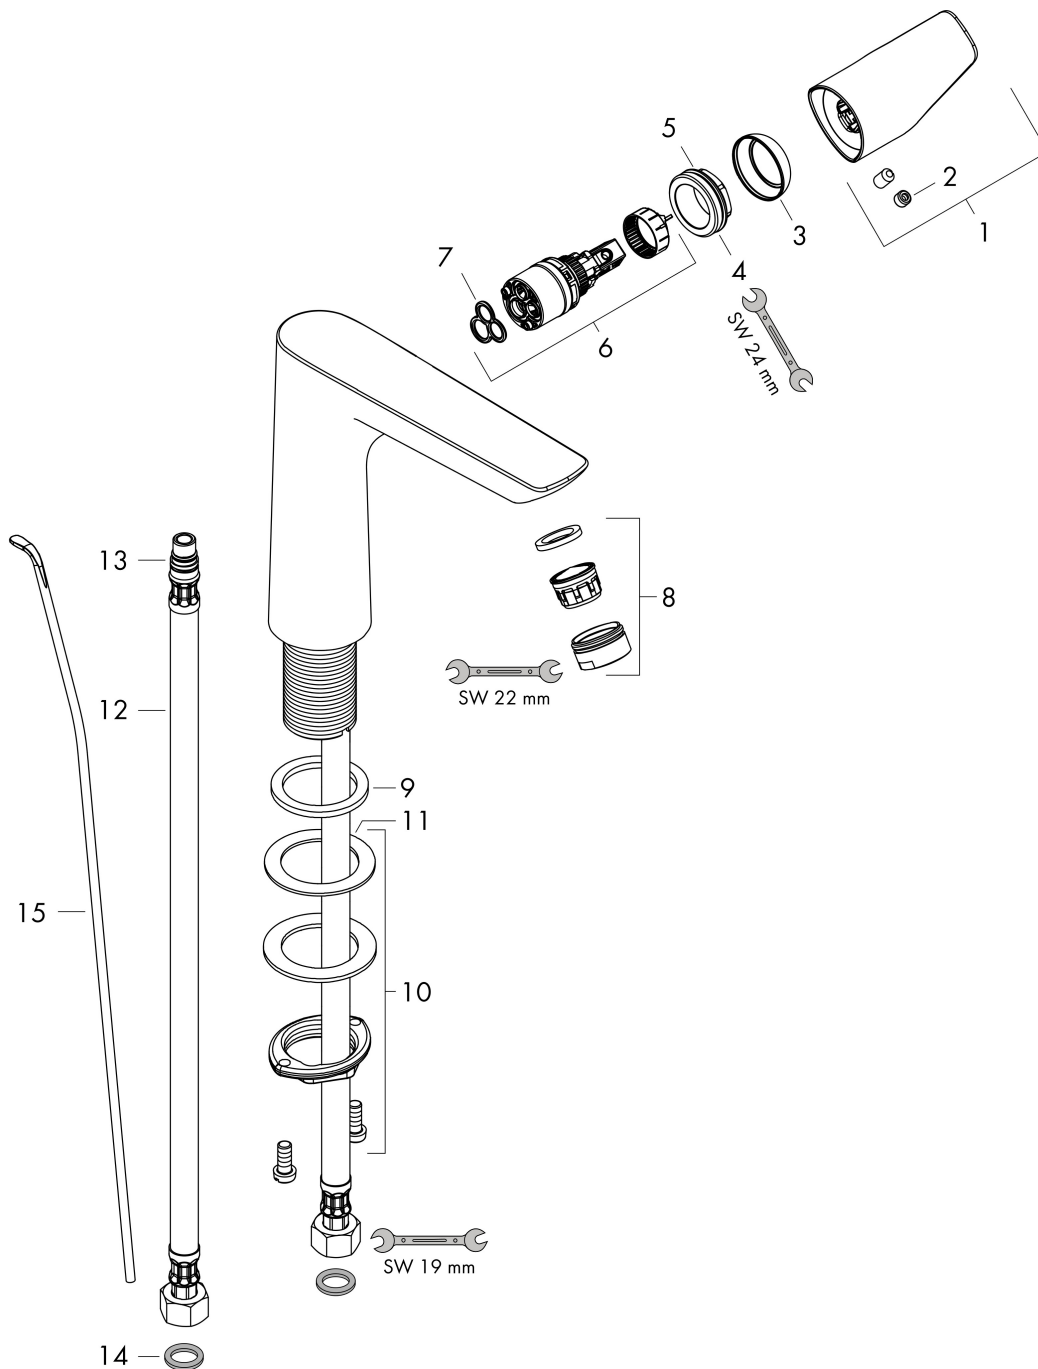

- ComfortZone: 150
- voorsprong uitloop 141 mm
- uitloophoogte: 133 mm
- greepvariant: rechte greep
- vaste uitloop
- straalsoort: normale straal
- maximale doorstroomhoeveelheid bij 3 bar: 5 l/min
- keramisch kardoes
- pop-up afvoergarnituur G 1 ¼
- materiaal afvoergarnituur: metaal
- EU taxonomie: max 6l/min - draagt substantieel bij aan duurzaamheid

Technologie

Straalsoorten

Merk hansgrohe
 Artikelnaam **Talis E** ééngreeps wastafelmengkraan 150 met PopUp trekwaste
 Art.nr. 71754340
 Oppervlakte Brushed Black Chrome
 Netto prijs 458,46 EUR

Stroomschema

1 With flow limiter

2 Zonder doorstroombgrenzer

Merk	hansgrohe
Artikelnaam	Talis E ééngreeps wastafelmengkraan 150 met PopUp trekwaste
Art.nr.	71754340
Oppervlakte	Brushed Black Chrome
Netto prijs	458,46 EUR

Explosietekening voor bouwjaar: >08/19

Merk	hansgrohe
Artikelnaam	Talis E ééngreeps wastafelmengkraan 150 met PopUp trekwaste
Art.nr.	71754340
Oppervlakte	Brushed Black Chrome
Netto prijs	458,46 EUR

Onderdelen voor bouwjaar: >08/19