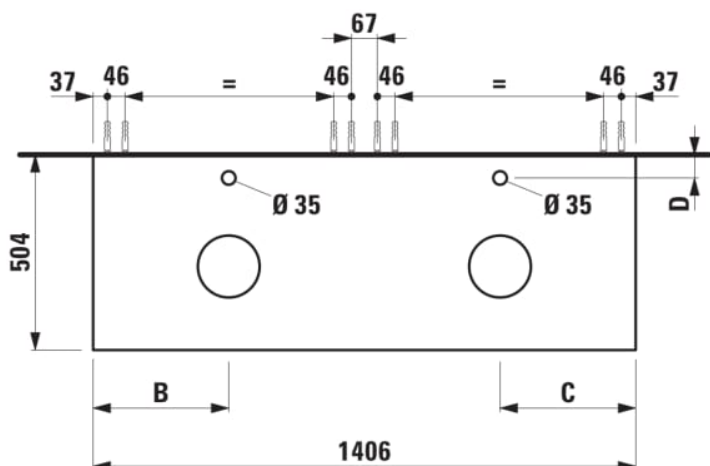

ARUN

Meuble bas 1406X504mm, 2 tiroirs, découpes gauche et droite, avec trous pour robinets, dessus Ardesia Nera

DIMENSIONS

Longueur	1405 mm
Largeur	505 mm
Hauteur	390 mm

COULEUR ET FINITION

630 Noce canaletto (Placage de bois véritable) / Verre blanc

Combinaison des portes et des tiroirs : 2

Tiroirs

Matériau : MDF

Poids net / kg : 61,5

Position du lavabo : Droite, Gauche

Structure du meuble : Tiroirs

Système d'ouverture et de fermeture : Tiroirs

avec fermeture amortie

Type d'installation : Suspendu

DESSINS TECHNIQUES

COMPATIBLE AVEC

Organisateur de tiroir "H"
en verre fumé

H4925920970001

ARUN