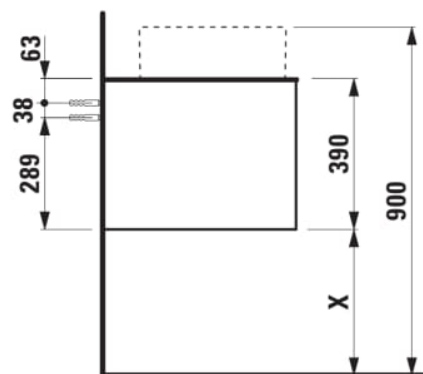

DESSINS TECHNIQUES