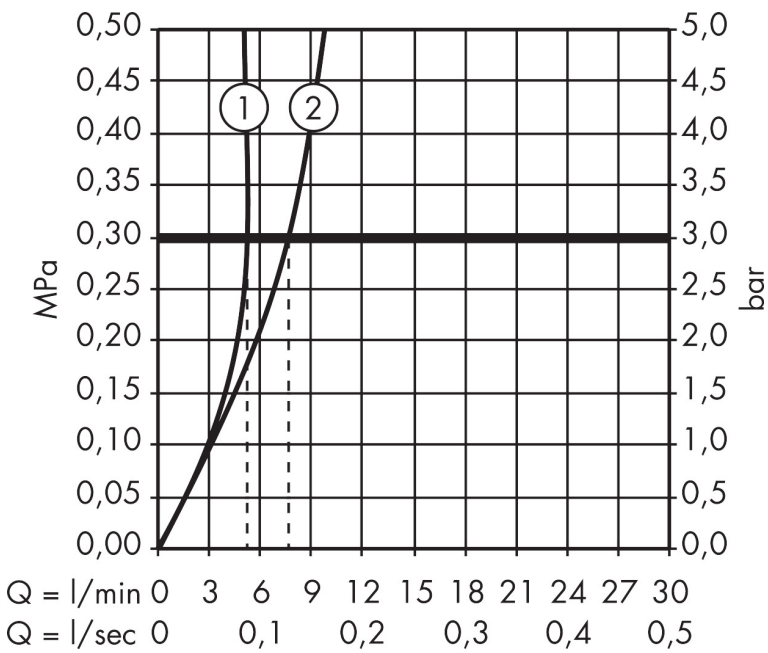

Merk	hansgrohe
Artikelnaam	Focus elektronische wastafelmengkraan zonder temperatuurgreep met batterij
Art.nr.	31172000
Oppervlakte	chrom
Netto prijs	548,13 EUR

Product foto

Kenmerken

- voorsprong uitloop 127 mm
- straalsoort: normale straal
- maximale doorstroomhoeveelheid bij 3 bar: 5 l/min
- temperaturbegrenzing instelbaar
- temperatuur vooraf instelbaar
- infraroodtechnologie
- stroomindicatie batterij beschikbaar
- batterij 6V (levensduur ca. 2 jr.)
- looptijd: 10 s
- hygiënische spoeling activeerbaar (automatische waterdoorlaat)
- frequentie van hygiënische spoeling: 24 u
- spoeltijd hygiënische spoeling: 10 s
- duurspoeling activeerbaar (enkele waterdoorlaat gedurende 180 seconden, geschikt voor thermische desinfectie)
- reinigingsmodus: handmatige waterstop voor reiniging van de wastafel
- vuilfilters in de verbindingsslagen

Maat tekeningen

Technologie

Certificaat

Merk	hansgrohe
Artikelnaam	Focus elektronische wastafelmengkraan zonder temperatuurgreep met batterij
Art.nr.	31172000
Oppervlakte	chrom
Netto prijs	548,13 EUR

Stroomschema