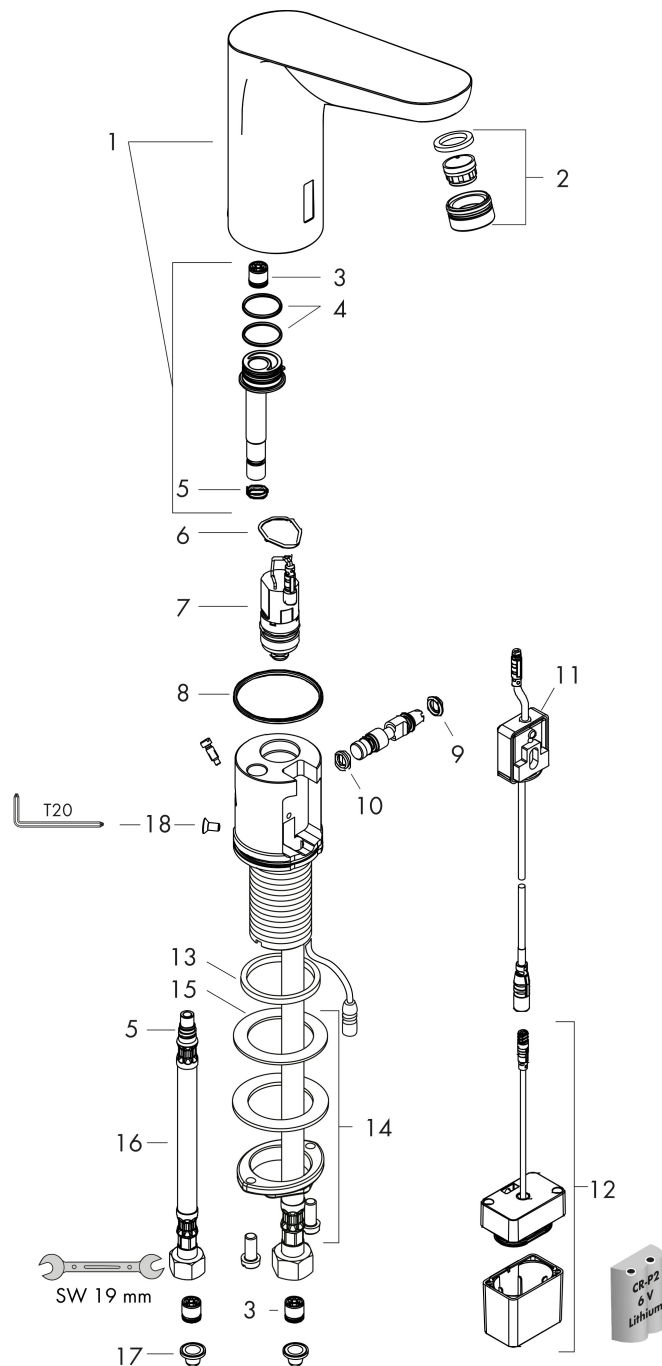

Maat tekeningen

Technologie

Certificaat

Merk	hansgrohe
Artikelnaam	Focus elektronische wastafelmengkraan zonder temperatuurgreep met batterij
Art.nr.	31172000
Oppervlakte	chrom
Netto prijs	548,13 EUR

Stroomschema

- 1 With flow limiter
- 2 Zonder doorstroombgrenzer

Merk	hansgrohe
Artikelnaam	Focus elektronische wastafelmengkraan zonder temperatuurgreep met batterij
Art.nr.	31172000
Oppervlakte	chrom
Netto prijs	548,13 EUR

Explosietekening voor bouwjaar: >07/24

Merk	hansgrohe
Artikelnaam	Focus elektronische wastafelmengkraan zonder temperatuurgreep met batterij
Art.nr.	31172000
Oppervlakte	chrom
Netto prijs	548,13 EUR

Onderdelen voor bouwjaar: >07/24

Pos	Beschrijving	Art.nr.	Prijs
1	kranenkap	92310000	312,42
2	perlator M24x1 (5 l/min)	98802000	42,22
3	terugslagklep DW 10	96456000	8,01
4	O-ring 18x1,5	98231000	3,12
5	O-ring 7x1,5	98422000	3,12
6	O-ring 17x2	98199000	3,12
7	magneetventiel	95654000	153,50
8	O-ring 41x2	98212000	3,12
9	O-ring 6x2	98458000	3,12
10	O-ring 5x2	98215000	3,12
11	elektronica	92346000	153,50
12	batterijinzet	94455000	34,01
13	vlakdichting	98749000	4,99
14	schachtbevestigingsset compl. (Ø 32)	13961000	21,22
15	stelring	97548000	3,12
16	aansluitslang 450 mm M8x0,75 G3/8	95141000	26,73
17	zeefdichting	95291000	10,82
18	schroef	93272000	3,12
a	schachtverlenging	13898000	66,87