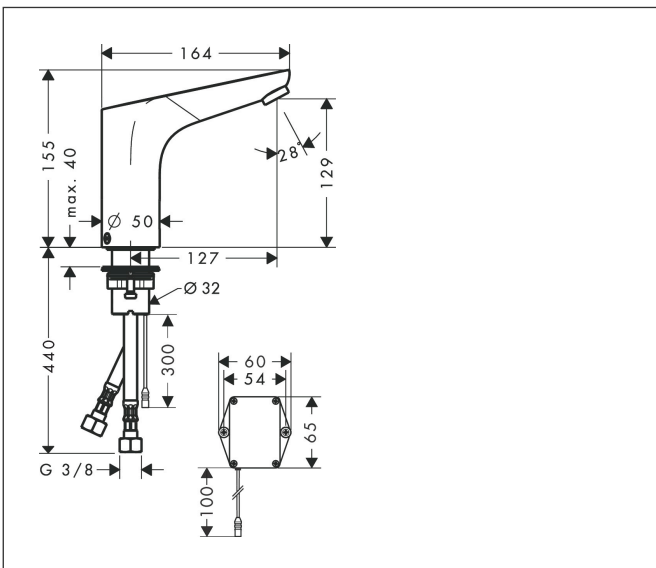

Merk	hansgrohe
Artikelnaam	Focus elektronische wastafelmengkraan zonder temperatuurgreep met batterij
Art.nr.	31172000
Oppervlakte	chrom
Netto prijs	548,13 EUR

Product foto

Kenmerken

- voorsprong uitloop 127 mm
- straalsoort: normale straal
- maximale doorstroomhoeveelheid bij 3 bar: 5 l/min
- temperaturbegrenzing instelbaar
- temperatuur vooraf instelbaar
- infraroodtechnologie
- stroomindicatie batterij beschikbaar
- batterij 6V (levensduur ca. 2 jr.)
- looptijd: 10 s
- hygiënische spoeling activeerbaar (automatische waterdoorlaat)
- frequentie van hygiënische spoeling: 24 u
- spoeltijd hygiënische spoeling: 10 s
- duurspoeling activeerbaar (enkele waterdoorlaat gedurende 180 seconden, geschikt voor thermische desinfectie)
- reinigingsmodus: handmatige waterstop voor reiniging van de wastafel
- vuilfilters in de verbindingsslagen

Maat tekeningen

Technologie

Certificaat

Merk	hansgrohe
Artikelnaam	Focus elektronische wastafelmengkraan zonder temperatuurgreep met batterij
Art.nr.	31172000
Oppervlakte	chrom
Netto prijs	548,13 EUR

Stroomschema

Explosietekening voor bouwjaar: >07/24

Merk	hansgrohe
Artikelnaam	Focus elektronische wastafelmengkraan zonder temperatuurgreep met batterij
Art.nr.	31172000
Oppervlakte	chrom
Netto prijs	548,13 EUR

Onderdelen voor bouwjaar: >07/24

Pos	Beschrijving	Art.nr.	Prijs
1	kranenkap	92310000	312,42
2	perlator M24x1 (5 l/min)	98802000	42,22
3	terugslagklep DW 10	96456000	8,01
4	O-ring 18x1,5	98231000	3,12
5	O-ring 7x1,5	98422000	3,12
6	O-ring 17x2	98199000	3,12
7	magneetventiel	95654000	153,50
8	O-ring 41x2	98212000	3,12
9	O-ring 6x2	98458000	3,12
10	O-ring 5x2	98215000	3,12
11	elektronica	92346000	153,50
12	batterijinzet	94455000	34,01
13	vlakdichting	98749000	4,99
14	schachtbevestigingsset compl. (Ø 32)	13961000	21,22
15	stelring	97548000	3,12
16	aansluitslang 450 mm M8x0,75 G3/8	95141000	26,73
17	zeefdichting	95291000	10,82
18	schroef	93272000	3,12
a	schachtverlenging	13898000	66,87