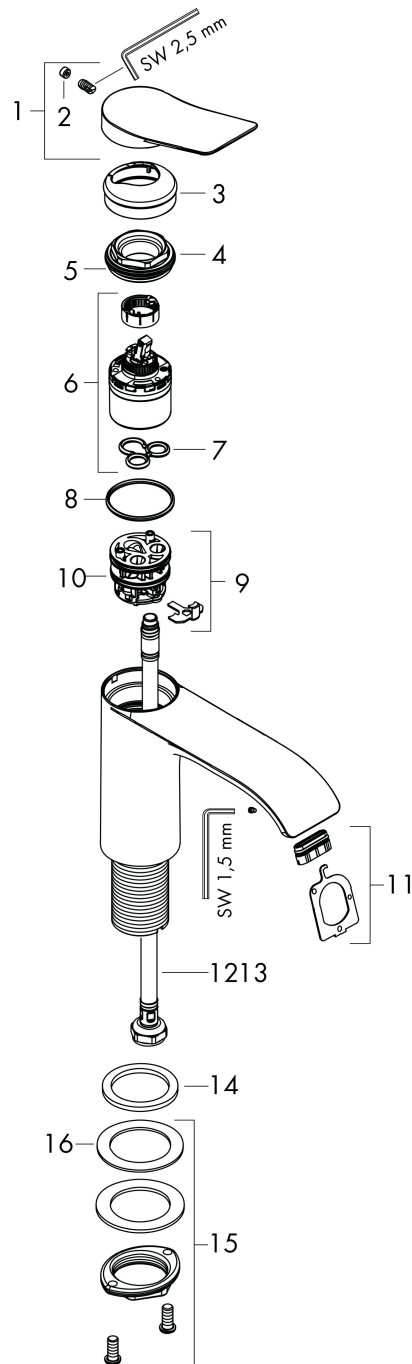

- met vaste uitloop
- maximale doorstroomhoeveelheid bij 3 bar: 5 l/min
- EU taxonomie: max 6l/min - draagt substantieel bij aan duurzaamheid
- voorsprong: 133 mm
- uitloophoogte: 80.0 mm
- straalsoort: WaterfallStream
- greepvariant: rechte greep
- keramisch kardoes

Maat tekeningen

Technologie

Certificaat

Merk hansgrohe
 Artikelnaam **Vivenis** toiletkraan 80 met rechte greep voor koud water of vooraf ingestelde temperatuur zonder afvoer
 Art.nr. 75013000
 Oppervlakte chroom
 Netto prijs 159,26 EUR

Stroomschema

Merk	hansgrohe
Artikelnaam	Vivenis toiletkraan 80 met rechte greep voor koud water of vooraf ingestelde temperatuur zonder afvoer
Art.nr.	75013000
Oppervlakte	chrom
Netto prijs	159,26 EUR

Explosietekening voor bouwjaar: >06/21

Merk	hansgrohe
Artikelnaam	Vivenis toiletkraan 80 met rechte greep voor koud water of vooraf ingestelde temperatuur zonder afvoer
Art.nr.	75013000
Oppervlakte	chrom
Netto prijs	159,26 EUR

Onderdelen voor bouwjaar: >06/21