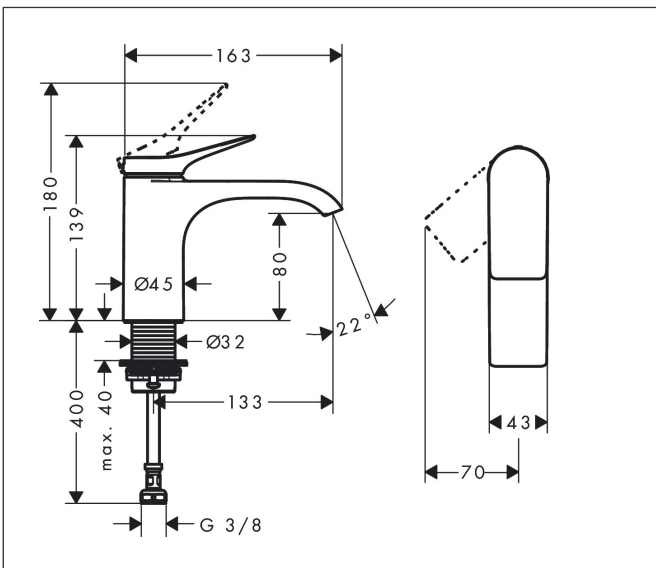

Merk	hansgrohe
Artikelnaam	Vivenis toiletkraan 80 met rechte greep voor koud water of vooraf ingestelde temperatuur zonder afvoer
Art.nr.	75013000
Oppervlakte	chrom
Netto prijs	159,26 EUR

Product foto

Kenmerken

- met vaste uitloop
- maximale doorstroomhoeveelheid bij 3 bar: 5 l/min
- EU taxonomie: max 6l/min - draagt substantieel bij aan duurzaamheid
- voorsprong: 133 mm
- uitloophoogte: 80.0 mm
- straalsoort: WaterfallStream
- greepvariant: rechte greep
- keramisch kardoes

Maat tekeningen

Technologie

Certificaat

Merk hansgrohe
 Artikelnaam **Vivenis** toiletkraan 80 met rechte greep voor koud water of vooraf ingestelde temperatuur zonder afvoer
 Art.nr. 75013000
 Oppervlakte chroom
 Netto prijs 159,26 EUR

Stroomschema

Merk	hansgrohe
Artikelnaam	Vivenis toiletkraan 80 met rechte greep voor koud water of vooraf ingestelde temperatuur zonder afvoer
Art.nr.	75013000
Oppervlakte	chrom
Netto prijs	159,26 EUR

Explosietekening voor bouwjaar: >06/21