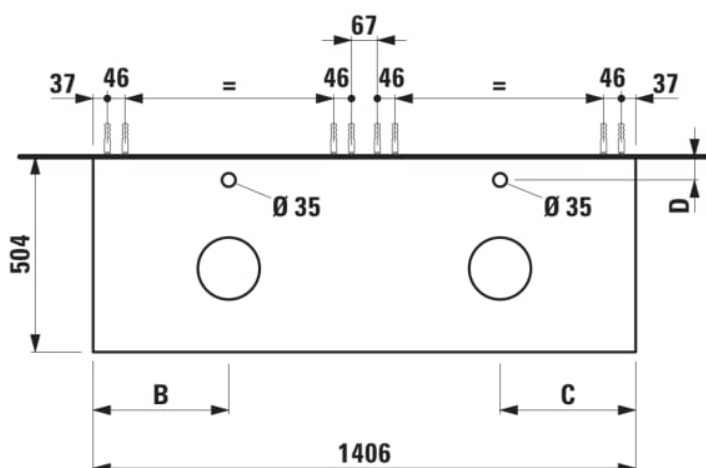

ARUN

Onderbouwkast 1406X504mm, 2 lades, cutout links en rechts, met kraangaten, Ardesia Nera top

AFMETINGEN

Lengte	1405 mm
Breedte	505 mm
Hoogte	390 mm

KLEUR EN AFWERKING

250 Licht eiken

Deuren en lades combinatie : 2 lades

Positie wastafel : Links, Rechts

Type installatie : Wandhangend

Materiaal : MDF

Structuur meubelen : Lades

Netto gewicht / kg : 61,5

Systeem voor sluiten en openen : Softclose lades

TECHNISCHE TEKENINGEN

TE COMBINEREN MET

Lade-indeling

H4925920970001

ARUN