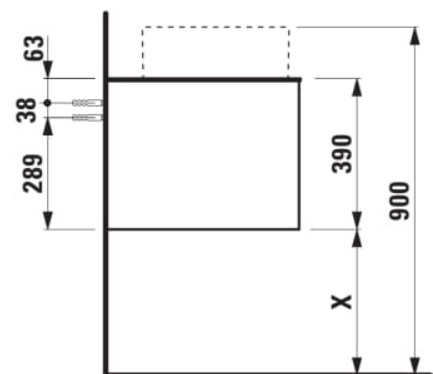

ARUN

Onderbouwkast 1406X504mm, 2 lades, cutout links en rechts, met kraangaten, Ardesia Nera top

AFMETINGEN

Lengte	1405 mm
Breedte	505 mm
Hoogte	390 mm

KLEUR EN AFWERKING

250 Licht eiken

Deuren en lades combinatie : 2 lades

Positie wastafel : Links, Rechts

Type installatie : Wandhangend

Materiaal : MDF

Structuur meubelen : Lades

Netto gewicht / kg : 61,5

Systeem voor sluiten en openen : Softclose lades

TECHNISCHE TEKENINGEN

TE COMBINEREN MET

Lade-indeling

H4925920970001

ARUN