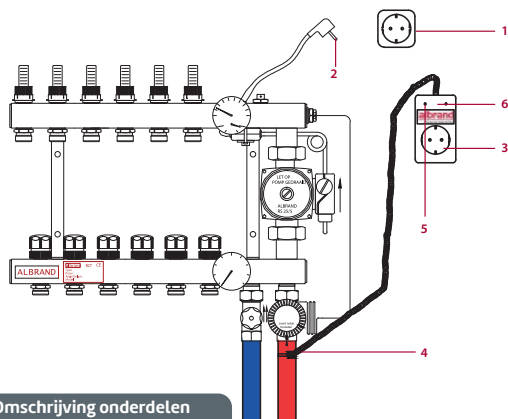

re-ordernr.: 65.801-24/10

Handleiding

Pompschakelaar

Omschrijving onderdelen

Pompschakelaar

- 1 Stopcontact voeding
- 2 Stekker pomp vloerverwarming
- 3 Pompschakelaar
- 4 Aanlegvoeler pompschakelaar
- 5 Spannings LED groen
- 6 Aansturings LED rood

Art.nr.	Omschrijving	H (mm)	L (mm)	B (mm)	Schakelverm (W)	Schakeltemp (°C)
60.049	Pompschakelaar 230V	52	115	69	200	28

Ingebruikname pompschakelaar

- a Plaats de pompschakelaar (3) in het stopcontact (1)
- b Steek de stekker van de pomp (2) in de pompschakelaar (3)
- c Plaats de voeler van de pompschakelaar (4) op de CV-aanvoerleiding

Technische gegevens pompschakelaar

- Pompschakelaar is gezekeerd op 1 Ampère
- Schakelvermogen maximaal 200 W
- Schakeling aanlegvoeler 28°C
- LED Groen = pompschakelaar heeft spanning
- LED Rood = pompschakelaar is geactiveerd