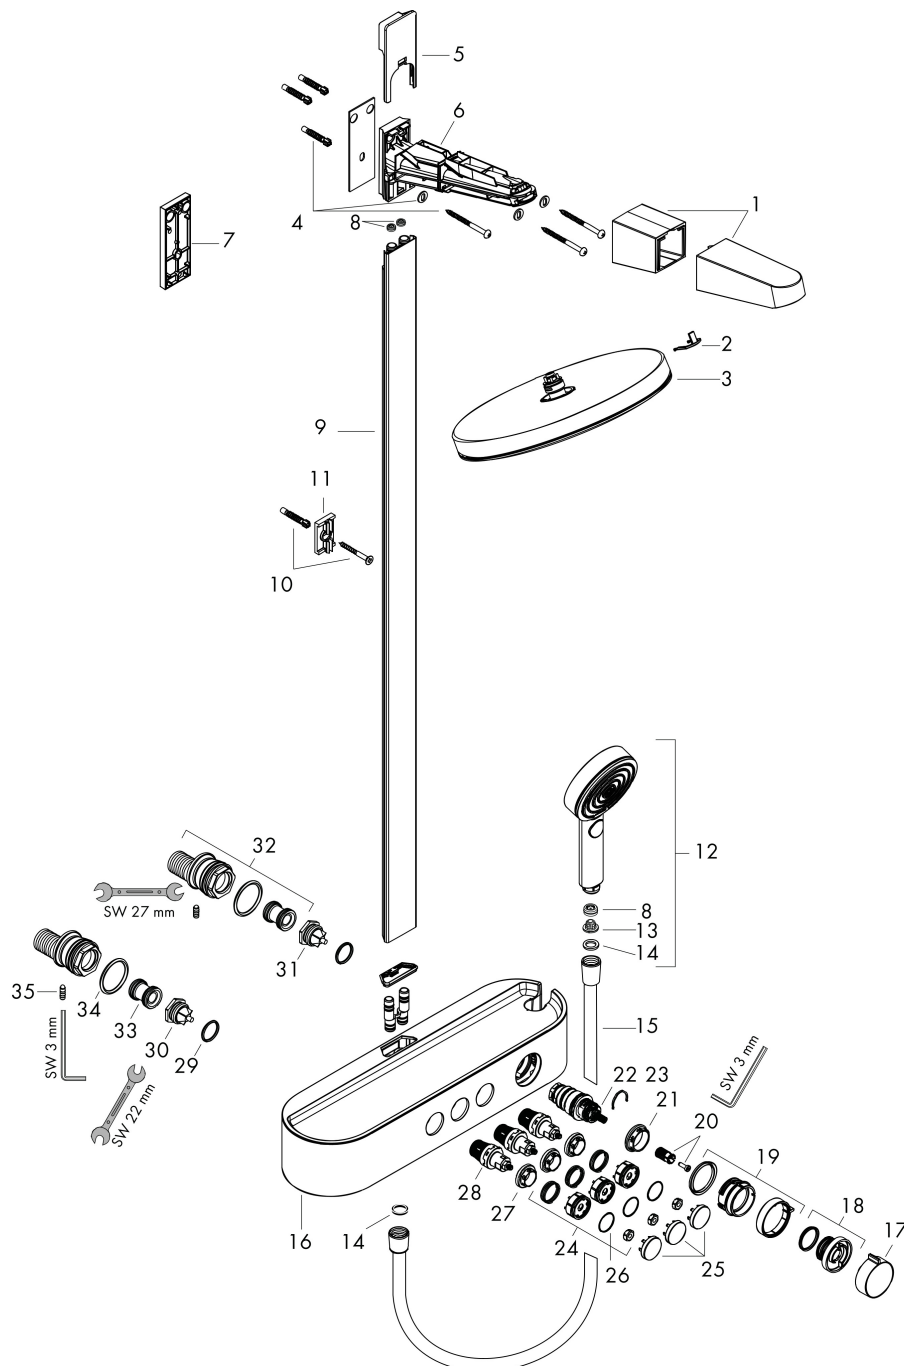

Merk hansgrohe
Artikelnaam **Pulsify S** Showerpipe 260 2jet EcoSmart met ShowerTablet Select 400
Art.nr. 24241140
Oppervlakte Brushed Bronze
Netto prijs 1.494,73 EUR

Explosietekening voor bouwjaar: >01/23

Merk	hansgrohe
Artikelnaam	Pulsify S Showerpipe 260 2jet EcoSmart met ShowerTablet Select 400
Art.nr.	24241140
Oppervlakte	Brushed Bronze
Netto prijs	1.494,73 EUR

Onderdelen voor bouwjaar: >01/23

Pos	Beschrijving	Art.nr.	Prijs
1	afdekkap	94519140	38,60
2	klemhaak	94521000	3,00
3	Hoofdouche	94520000	300,40
4	bevestigingsmateriaal	98716000	12,70
5	afdekkap	94518000	10,40
6	douche-arm compl.	87566000	64,30
7	opvulschijf 7 mm	94517000	52,00
8	doorstroombegrenzer (9 l/min)	95659000	7,70
9	stijgbuis met afdekking (935 mm)	94515140	450,60
10	bevestigingsmateriaal	40916000	4,80
11	wandhouder	94516000	7,70
12	Handdouche	24111140	62,39
13	zeef	92672000	4,80
14	dichting	98058000	3,00
15	doucheslang Isiflex'B 1,60 m	28276140	48,64
16	Thermostaat	87856140	1.041,50
17	greep	94403000	32,70
18	aanslagring	94404000	32,70
19	greep	94405000	20,40
20	greepadapter m. schroef	93228000	7,70
21	moer	98913000	16,60
22	temperatuur regeleenheid	98282000	91,50
23	regeleenheid voor verwisselde aansluitingen	92373000	227,60
24	veer met huls	92340000	10,40
25	symbolset	98367140	60,90
26	O-ring 20x1	98140000	3,00
27	moer	98368000	10,40
28	bovendeel	95758000	91,50
29	O-ring 17x2	98199000	3,00
30	terugslagklep (drukbestendig tot 2 MPa)	93223000	25,70
31	terugslagklep (drukbestendig tot 2 MPa)	95773000	25,70
32	S-koppelingenset	95772000	78,40
33	slagdemper	96429000	4,80
34	O-ring 29x3	98371000	4,80