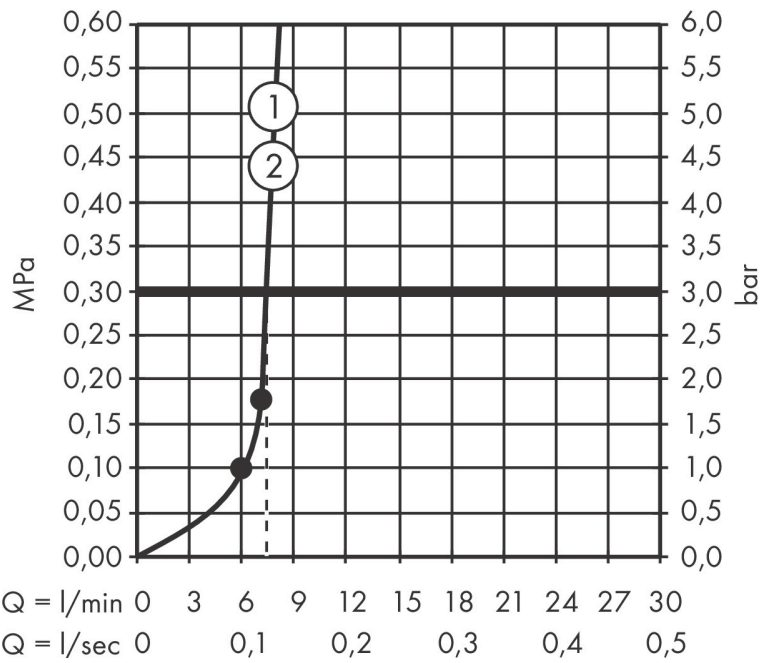

Certificaat

Merk hansgrohe  
 Artikelnaam **Pulsify S** Showerpipe 260 2jet EcoSmart met ShowerTablet Select 400  
 Art.nr. 24241140  
 Oppervlakte Brushed Bronze  
 Netto prijs 1.494,73 EUR

## Stroomschema

Merk **hansgrohe**  
 Artikelnaam **Pulsify S** Showerpipe 260 2jet EcoSmart met ShowerTablet Select 400  
 Art.nr. 24241140  
 Oppervlakte **Brushed Bronze**  
 Netto prijs **1.494,73 EUR**

## Installatievoorbeelden

**i** Afmetingen kunnen variëren vanwege keramische toleranties die verband houden met het productieproces.

Merk hansgrohe  
 Artikelnaam **Pulsify S** Showerpipe 260 2jet EcoSmart met ShowerTablet Select 400  
 Art.nr. 24241140  
 Oppervlakte Brushed Bronze  
 Netto prijs 1.494,73 EUR

## Explosietekening voor bouwjaar: >01/23

Merk	hansgrohe
Artikelnaam	<b>Pulsify S</b> Showerpipe 260 2jet EcoSmart met ShowerTablet Select 400
Art.nr.	24241140
Oppervlakte	Brushed Bronze
Netto prijs	1.494,73 EUR