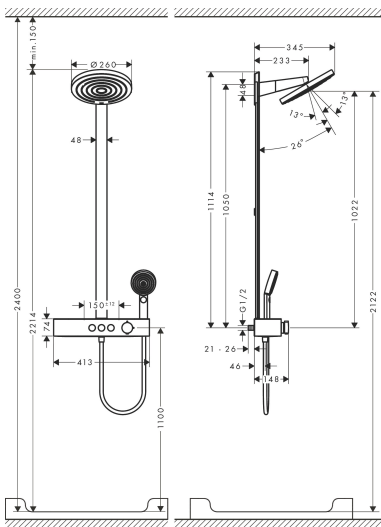

## Stroomschema

Merk **hansgrohe**  
 Artikelnaam **Pulsify S** Showerpipe 260 2jet EcoSmart met ShowerTablet Select 400  
 Art.nr. 24241140  
 Oppervlakte **Brushed Bronze**  
 Netto prijs **1.494,73 EUR**

## Installatievoorbeelden

**i** Afmetingen kunnen variëren vanwege keramische toleranties die verband houden met het productieproces.

Merk hansgrohe  
 Artikelnaam **Pulsify S** Showerpipe 260 2jet EcoSmart met ShowerTablet Select 400  
 Art.nr. 24241140  
 Oppervlakte Brushed Bronze  
 Netto prijs 1.494,73 EUR

## Onderdelen voor bouwjaar: >01/23

Pos	Beschrijving	Art.nr.	Prijs
1	afdekkap	94519140	38,60
2	klemhaak	94521000	3,00
3	Hoofdouche	94520000	300,40
4	bevestigingsmateriaal	98716000	12,70
5	afdekkap	94518000	10,40
6	douche-arm compl.	87566000	64,30
7	opvulschijf 7 mm	94517000	52,00
8	doorstroombegrenzer (9 l/min)	95659000	7,70
9	stijgbuis met afdekking (935 mm)	94515140	450,60
10	bevestigingsmateriaal	40916000	4,80
11	wandhouder	94516000	7,70
12	Handdouche	24111140	62,39
13	zeef	92672000	4,80
14	dichting	98058000	3,00
15	doucheslang Isiflex'B 1,60 m	28276140	48,64
16	Thermostaat	87856140	1.041,50
17	greep	94403000	32,70
18	aanslagring	94404000	32,70
19	greep	94405000	20,40
20	greepadapter m. schroef	93228000	7,70
21	moer	98913000	16,60
22	temperatuur regeleenheid	98282000	91,50
23	regeleenheid voor verwisselde aansluitingen	92373000	227,60
24	veer met huls	92340000	10,40
25	symbolset	98367140	60,90
26	O-ring 20x1	98140000	3,00
27	moer	98368000	10,40
28	bovendeel	95758000	91,50
29	O-ring 17x2	98199000	3,00
30	terugslagklep (drukbestendig tot 2 MPa)	93223000	25,70
31	terugslagklep (drukbestendig tot 2 MPa)	95773000	25,70
32	S-koppelingenset	95772000	78,40
33	slagdemper	96429000	4,80
34	O-ring 29x3	98371000	4,80

## Onderdelen voor bouwjaar: >01/23

Pos	Beschrijving	Art.nr.	Prijs
35	inbusschroef M6x16 inclusief O-ring 29x3	98372000	7,70
a	adapter voor S-koppelingen	02026000	39,58