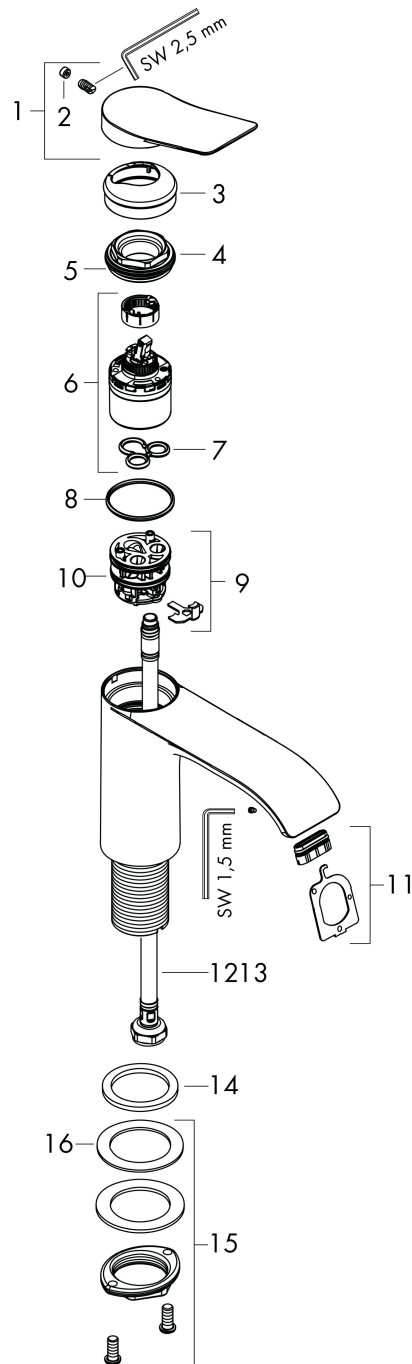

Kenmerken

- met vaste uitloop
- maximale doorstroomhoeveelheid bij 3 bar: 5 l/min
- EU taxonomie: max 6l/min - draagt substantieel bij aan duurzaamheid
- voorsprong: 133 mm
- uitloophoogte: 80.0 mm
- straalsoort: WaterfallStream
- greepvariant: rechte greep
- keramisch kardoes

Maat tekeningen

Technologie

Certificaat

Merk hansgrohe
 Artikelnaam **Vivenis** toiletkraan 80 met rechte greep voor koud water of vooraf ingestelde temperatuur zonder afvoer
 Art.nr. 75013670
 Oppervlakte Mat zwart
 Netto prijs 223,04 EUR

Stroomschema

Merk	hansgrohe
Artikelnaam	Vivenis toiletkraan 80 met rechte greep voor koud water of vooraf ingestelde temperatuur zonder afvoer
Art.nr.	75013670
Oppervlakte	Mat zwart
Netto prijs	223,04 EUR

Explosietekening voor bouwjaar: >06/21

Merk	hansgrohe
Artikelnaam	Vivenis toiletkraan 80 met rechte greep voor koud water of vooraf ingestelde temperatuur zonder afvoer
Art.nr.	75013670
Oppervlakte	Mat zwart
Netto prijs	223,04 EUR