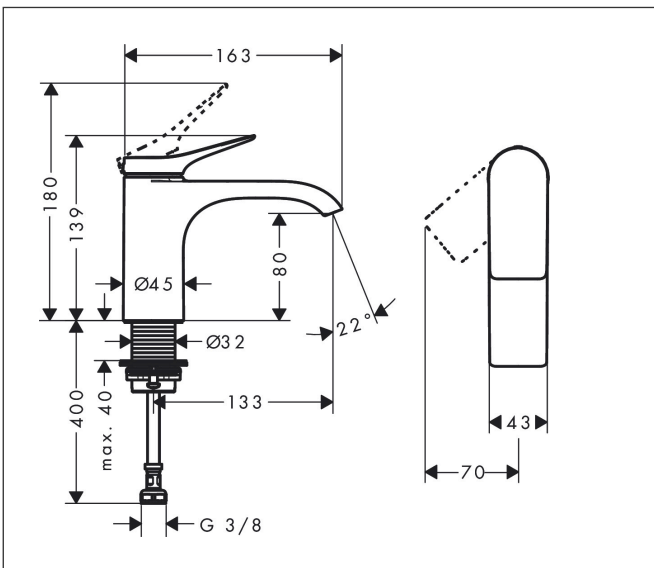

Merk	hansgrohe
Artikelnaam	Vivenis toiletkraan 80 met rechte greep voor koud water of vooraf ingestelde temperatuur zonder afvoer
Art.nr.	75013670
Oppervlakte	Mat zwart
Netto prijs	223,04 EUR

Product foto

Kenmerken

- met vaste uitloop
- maximale doorstroomhoeveelheid bij 3 bar: 5 l/min
- EU taxonomie: max 6l/min - draagt substantieel bij aan duurzaamheid
- voorsprong: 133 mm
- uitloophoogte: 80.0 mm
- straalsoort: WaterfallStream
- greepvariant: rechte greep
- keramisch kardoes

Maat tekeningen

Technologie

Certificaat

Merk hansgrohe
 Artikelnaam **Vivenis** toiletkraan 80 met rechte greep voor koud water of vooraf ingestelde temperatuur zonder afvoer
 Art.nr. 75013670
 Oppervlakte Mat zwart
 Netto prijs 223,04 EUR

Stroomschema

Merk	hansgrohe
Artikelnaam	Vivenis toiletkraan 80 met rechte greep voor koud water of vooraf ingestelde temperatuur zonder afvoer
Art.nr.	75013670
Oppervlakte	Mat zwart
Netto prijs	223,04 EUR