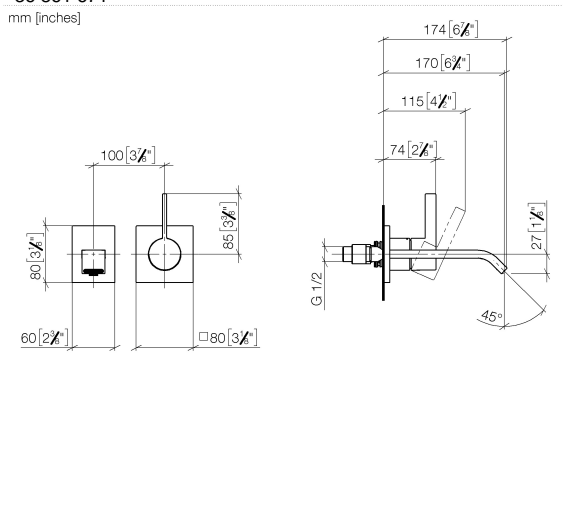

36 861 671

- Ausladung 170 mm
- starrer Auslauf
- rechteckiger luftangereicherter Strahl
- Bohrungsdurchmesser Auslauf 37 mm
- Bohrungsdurchmesser Einhandbatterie 57 mm
- Rosette für Auslauf 80 x 60 mm
- Rosette für Mischer 80 x 80 mm
- Durchfluss max. 4,5 l/min
- bleifrei
- Dieses Produkt leistet einen Beitrag zur Erfüllung der Vorgaben von nachhaltigen Gebäudezertifizierungen, z.B. LEED®, BREEAM®, DGNB

	Gold gebürstet (PVD)	36 861 671-37
	Chrom	36 861 671-00
	Platin gebürstet	36 861 671-06
	Dark Chrome	36 861 671-19
	Light Gold gebürstet (PVD)	36 861 671-27
	Schwarz matt	36 861 671-33
	Chrom gebürstet	36 861 671-93
	Dark Platinum gebürstet	36 861 671-99

36 861 671

mm [inches]

Durchflussdiagramm

Codes & Standards

DIN 4109

ISO 3822

Scottish Water
Byelaws

UK Water Supply
Regulations