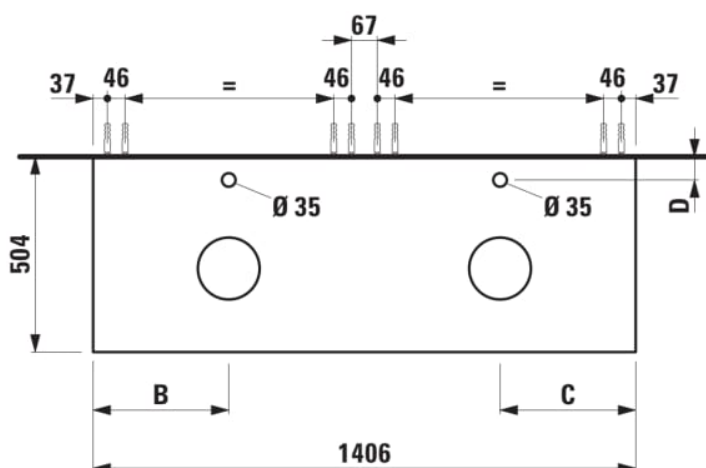

ARUN

Meuble bas 1406X504mm, 2 tiroirs, découpes gauche et droite, avec trous pour robinets, dessus Ardesia Nera

DIMENSIONS

Longueur	1405 mm
Largeur	505 mm
Hauteur	390 mm

COULEUR ET FINITION

 250 Chêne clair

Combinaison des portes et des tiroirs : 2

Tiroirs

Matériau : MDF

Poids net / kg : 61,5

Position du lavabo : Droite, Gauche

Structure du meuble : Tiroirs

Système d'ouverture et de fermeture : Tiroirs avec fermeture amortie

Type d'installation : Suspendu

DESSINS TECHNIQUES

COMPATIBLE AVEC

Organisateur de tiroir "H"
en verre fumé

H4925920970001

ARUN