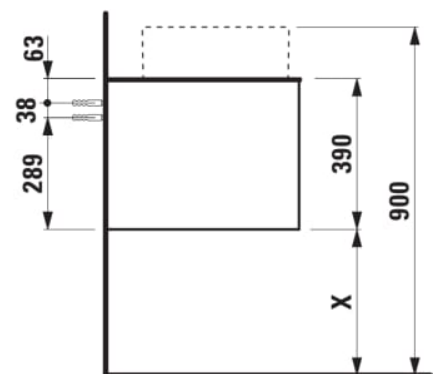

DESSINS TECHNIQUES