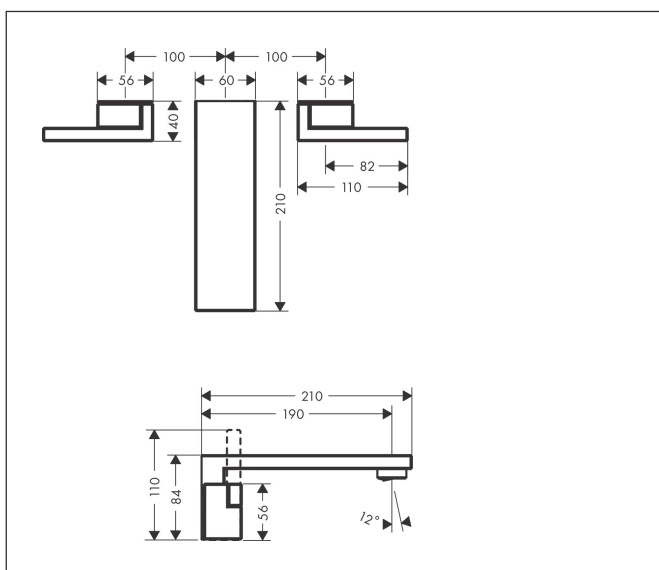

Merk	AXOR
Artikelnaam	AXOR Edge 3-gats wastafelmengkraan afbouwdeel wandmontage, voorsprong 190 mm en PushOpen afvoerplug, Diamond Cut
Art.nr.	46061000
Oppervlakte	chrom
Netto prijs	1.881,77 EUR

Product foto

Kenmerken

- voorsprong uitloop 190 mm
- greepvariant: rechte greep
- vaste uitloop
- straalsoort: normale straal
- maximale doorstroomhoeveelheid bij 3 bar: 5 l/min
- keramische kranen warm/koud 90°
- push-open afvoergarnituur G 1 1/4
- materiaal afvoergarnituur: metaal
- EU taxonomie: max 6l/min - draagt substantieel bij aan duurzaamheid

Maat tekeningen

Technologie

Straalsoorten

Merk	AXOR
Artikelnaam	AXOR Edge 3-gats wastafelmengkraan afbouwdeel wandmontage, voorsprong 190 mm en PushOpen afvoerplug, Diamond Cut
Art.nr.	46061000
Oppervlakte	chrom
Netto prijs	1.881,77 EUR

Benodigde onderdelen

Product foto	Artikelnaam	Art.nr.	Prijs
	hansgrohe Inbouwdeel 3-gats wastafelkraan wandmontage	10303180	301,88

Merk AXOR
 Artikelnaam **AXOR Edge** 3-gats wastafelmengkraan afbouwdeel wandmontage, voorsprong 190 mm en PushOpen afvoerplug, Diamond Cut
 Art.nr. 46061000
 Oppervlakte chroom
 Netto prijs 1.881,77 EUR