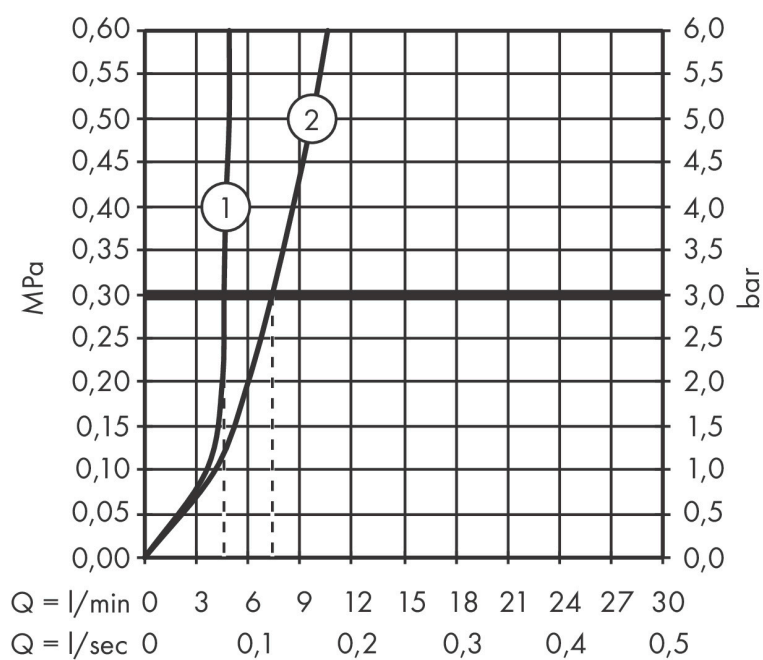

Merk AXOR
Artikelnaam **AXOR Edge** 3-gats wastafelmengkraan afbouwdeel wandmontage, voorsprong 190 mm en PushOpen afvoerplug, Diamond Cut
Art.nr. 46061000
Oppervlakte chroom
Netto prijs 1.881,77 EUR

Stroomschema

1 With flow limiter
2 Zonder doorstroombgrenzer