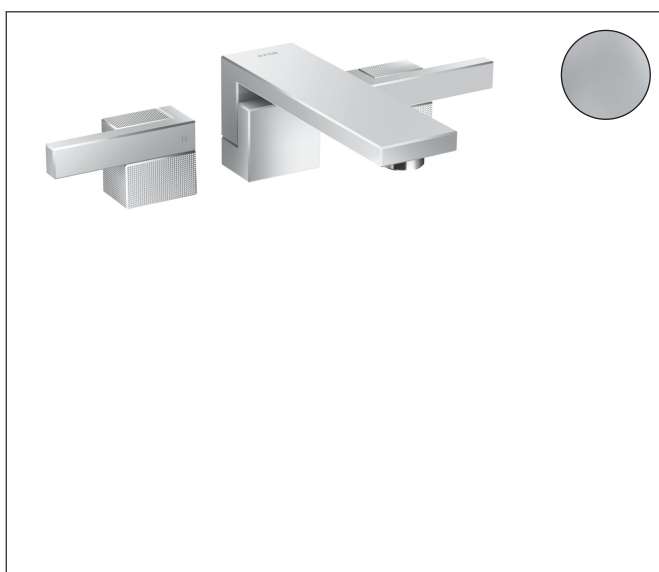

Merk	AXOR
Artikelnaam	AXOR Edge 3-gats wastafelmengkraan afbouwdeel wandmontage, voorsprong 190 mm en PushOpen afvoerplug, Diamond Cut
Art.nr.	46061000
Oppervlakte	chrom
Netto prijs	1.881,77 EUR

Product foto

Kenmerken

- voorsprong uitloop 190 mm
- greepvariant: rechte greep
- vaste uitloop
- straalsoort: normale straal
- maximale doorstroomhoeveelheid bij 3 bar: 5 l/min
- keramische kranen warm/koud 90°
- push-open afvoergarnituur G 1 1/4
- materiaal afvoergarnituur: metaal
- EU taxonomie: max 6l/min - draagt substantieel bij aan duurzaamheid

Maat tekeningen

Technologie

Straalsoorten

Merk	AXOR
Artikelnaam	AXOR Edge 3-gats wastafelmengkraan afbouwdeel wandmontage, voorsprong 190 mm en PushOpen afvoerplug, Diamond Cut
Art.nr.	46061000
Oppervlakte	chrom
Netto prijs	1.881,77 EUR

Benodigde onderdelen

Product foto	Artikelnaam	Art.nr.	Prijs
	hansgrohe Inbouwdeel 3-gats wastafelkraan wandmontage	10303180	301,88

Merk AXOR
 Artikelnaam **AXOR Edge** 3-gats wastafelmengkraan afbouwdeel wandmontage, voorsprong 190 mm en PushOpen afvoerplug, Diamond Cut
 Art.nr. 46061000
 Oppervlakte chroom
 Netto prijs 1.881,77 EUR