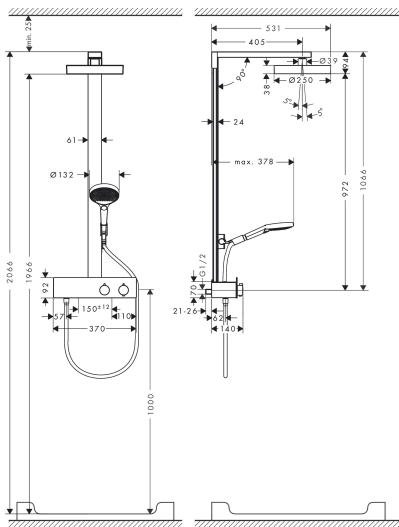

Merk **hansgrohe**
Artikelnaam **Rainfinity Showerpipe 250 1jet EcoSmart met ShowerTablet 350**
Art.nr. **28742000**
Oppervlakte **chrom**
Netto prijs **1.324,19 EUR**

Installatievoorbeelden

i Afmetingen kunnen variëren vanwege keramische toleranties die verband houden met het productieproces.