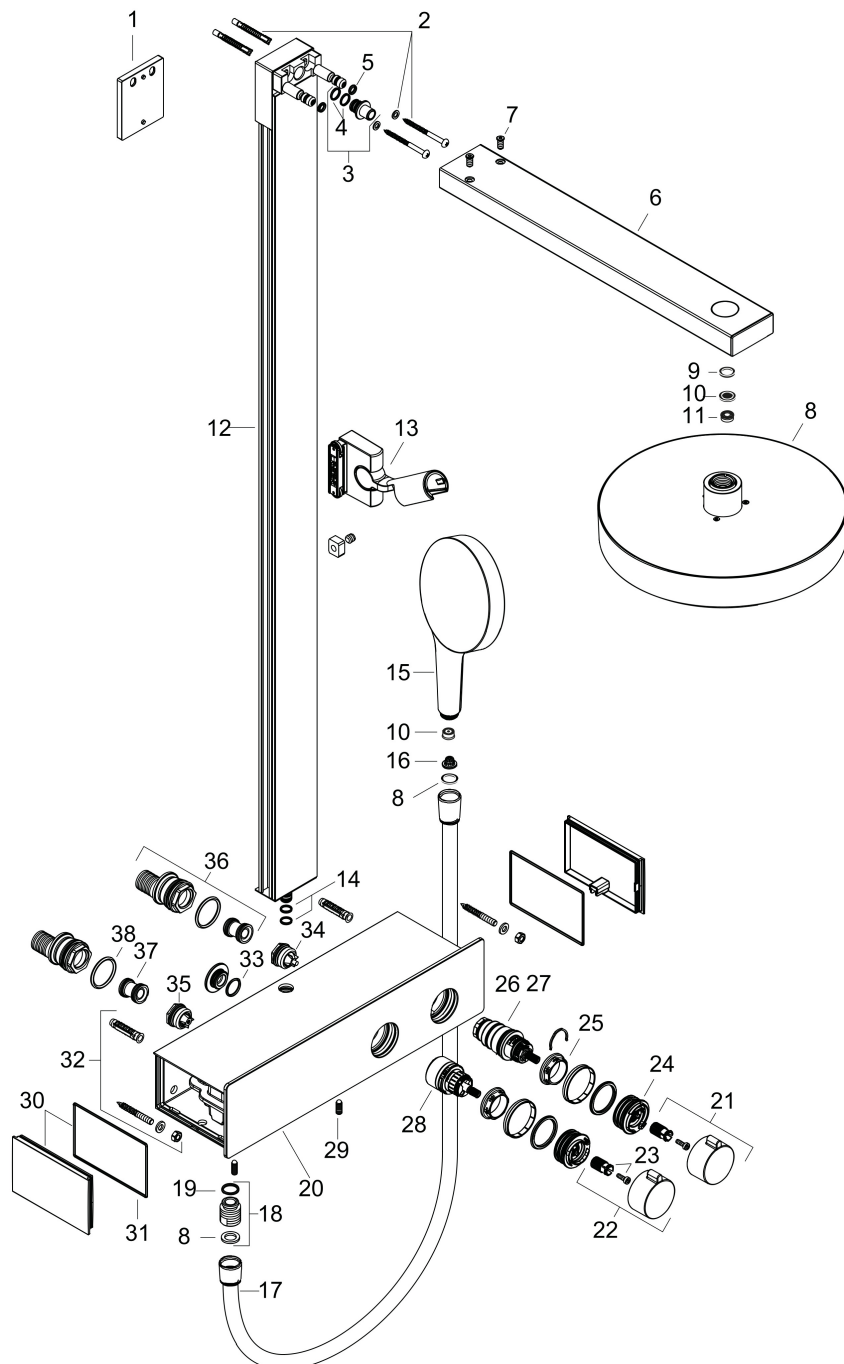

Merk hansgrohe
Artikelnaam **Rainfinity** Showerpipe 250 1jet EcoSmart met ShowerTablet 350
Art.nr. 28742000
Oppervlakte chroom
Netto prijs 1.324,19 EUR

Explosietekening voor bouwjaar: >04/23

Merk	hansgrohe
Artikelnaam	Rainfinity Showerpipe 250 1jet EcoSmart met ShowerTablet 350
Art.nr.	28742000
Oppervlakte	chrom
Netto prijs	1.324,19 EUR

Onderdelen voor bouwjaar: >04/23

Pos	Beschrijving	Art.nr.	Prijs
1	opvulschijf 7 mm	93146000	147,60
2	bevestigingsmateriaal	96179800	16,60
3	aansluiting	93992000	10,40
3	O-ring 10x1,5	98123000	3,00
4	O-ring 6x2	98458000	3,00
5	douche-arm	93221000	227,60
6	schroef	93431000	7,70
7	Hoofdouche	26229000	788,08
8	dichting	98058000	3,00
9	zeefdichting	94246000	3,00
10	doorstroombegrenzer (9 l/min)	95659000	7,70
11	stijgbuis met afdekking (1000 mm)	93222000	300,40
12	schuifstuk cpl.	93100000	113,70
13	O-ring 9x1,5	98117000	3,00
14	Handdouche	26865000	129,05
15	zeef	92672000	4,80
16	doucheslang Isiflex'B 1,60 m	28276000	32,43
17	aansluiting	95392000	16,60
18	O-ring 14x2	98129000	3,00
19	Thermostaat	87701000	694,30
20	greep	93227000	52,00
21	kraangreep	93226000	40,60
22	greepadapter m. schroef	93228000	7,70
23	aanslagring	93229000	3,00
24	moer	98913000	16,60
25	temperatuur regeleenheid	98282000	91,50
26	regeleenheid voor verwisselde aansluitingen	92373000	227,60
27	bovendeel met omstelling	98283000	64,30
28	inbuschroef M6x16 inclusief O-ring 29x3	98372000	7,70
29	afdekkap	93225000	20,40
30	O-ring 76x2,5	98431000	4,80
31	bevestigingsmateriaal	98744000	40,60
32	O-ring 16x2	98133000	3,00
33	terugslagklep met zeef	93224000	20,40