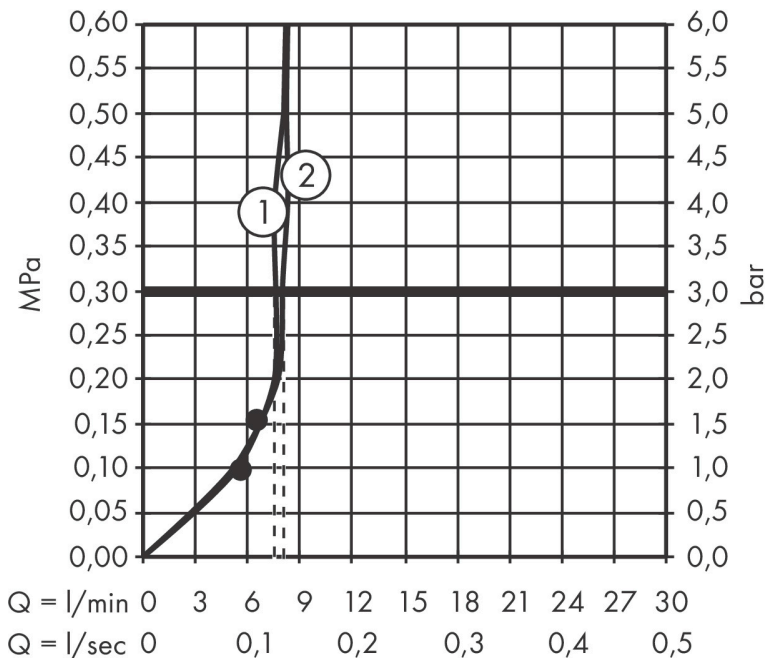

Merk hansgrohe
Artikelnaam **Rainfinity** Showerpipe 250 1jet EcoSmart met ShowerTablet 350
Art.nr. 28742000
Oppervlakte chroom
Netto prijs 1.324,19 EUR

Stroomschema