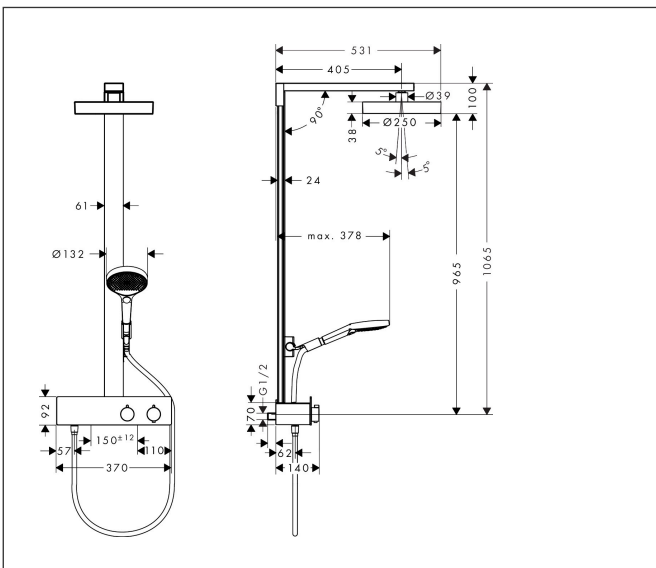

Merk hansgrohe  
 Artikelnaam **Rainfinity** Showerpipe 250 1jet EcoSmart met ShowerTablet 350  
 Art.nr. 28742000  
 Oppervlakte chroom  
 Netto prijs 1.324,19 EUR

## Maat tekeningen

## Kenmerken

- bestaat uit: hoofddouche, handdouche, douchethermostaat, doucheslang, schuifstuk, douchestang
- hoofddouche Rainfinity 250 1jet
- afmeting straalplaatoppervlak hoofddouche: 250 mm
- straalsoort hoofddouche: PowderRain
- oppervlak straalplaat: grafiet
- planchet geanodiseerd aluminium
- functie van: 6 l/min
- straalsoort handdouche: PowderRain, Intense PowderRain, MonoRain
- maximale doorstroomhoeveelheid van handdouche bij 3 bar: 8,2 l/min
- maximale doorstroomhoeveelheid voor Showerpipe bij 3 bar: 8,2 l/min
- minimale bedrijfsdruk: 1,6 bar
- maximale bedrijfsdruk: 10 bar
- kogelgewricht: hoek hoofddouche verstelbaar
- 90° in positie verstelbaar schuifstuk, zwenkbaar naar links en rechts, omhoog en omlaag
- CoolContact thermostaat: Zorgt dat de buitenkant niet warm wordt, waardoor douchen nog veiliger wordt
- thermostaat ShowerTablet 350
- materiaal voorzijde van thermostaat en buis: veiligheidsglas
- Veiligheidsblokkering bij 40°C
- SafetyFunctie: maximale warmwatertemperatuur vooraf instel-

## Onderdelen voor bouwjaar: >04/23

Pos	Beschrijving	Art.nr.	Prijs
34	terugslagklep (drukbestendig tot 2 MPa)	93223000	25,70
35	S-koppelingenset	95772000	78,40
36	slagdemper	96429000	4,80
37	O-ring 29x3	98371000	4,80