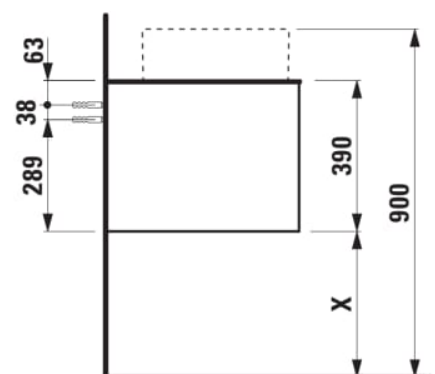

TECHNISCHE TEKENINGEN