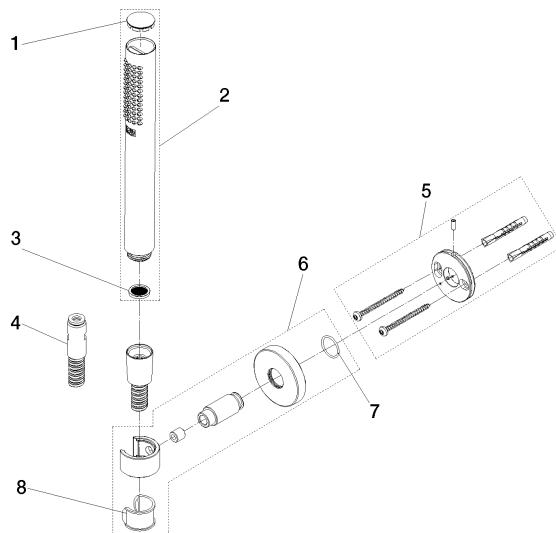

Technische Daten:

- Rosette Ø 55 mm
- Brauseabgang 3/8"

Hinweise:

- Dieses Produkt leistet einen Beitrag zur Erfüllung der Vorgaben von nachhaltigen Gebäudezertifizierungen, z.B. LEED®, BREEAM®, DGNB

| | | |
|---|---------------------------------|--------------------|
|  | Messing gebürstet (23kt Gold) | 27 816 625-28 0010 |
|  | Chrom | 27 816 625-00 0010 |
|  | Platin gebürstet | 27 816 625-06 0010 |
|  | Dark Chrome | 27 816 625-19 0010 |
|  | Light Gold (PVD) | 27 816 625-26 0010 |
|  | Light Gold gebürstet (PVD) | 27 816 625-27 0010 |
|  | Schwarz matt | 27 816 625-33 0010 |
|  | Gold gebürstet (PVD) | 27 816 625-37 0010 |
|  | Dark Brass gebürstet (PVD) | 27 816 625-39 0010 |
|  | Bronze gebürstet (PVD) | 27 816 625-42 0010 |
|  | Champagne gebürstet (22kt Gold) | 27 816 625-46 0010 |
|  | Champagne (22kt Gold) | 27 816 625-47 0010 |
|  | Chrom gebürstet | 27 816 625-93 0010 |
|  | Dark Platinum gebürstet | 27 816 625-99 0010 |

Empfohlenes Zubehör

Wandanschlussbogen - Messing gebürstet (23kt Gold) 28 450 625-28

Empfohlenes Zubehör

Wandanschlussbogen - Messing gebürstet (23kt Gold) 28 450 625-28

mm [inches]

Ersatzteilstückliste

| Nr. | Artikelnummer | Benennung | Verbaumenge | Lieferzeit |
|-----|--------------------|--|-------------|------------|
| 1 | 09 21 02 170-28 | Kappe für Spülbrause Ø 26,6 x 5 mm - Messing gebürstet (23kt Gold) | 1,00 | 20 |
| 4 | 90 30 02 072 00-28 | Metall-Brauseschlauch 1/2" x 3/8" x 1250 mm - Messing gebürstet (23kt Gold) | 1,00 | 20 |
| 5 | 90 30 30 516 00 90 | Befestigungssatz - | 1,00 | 2 |
| 7 | 90 14 10 032 00 90 | O-Ring 18,1 x 1,6 mm - | 1,00 | 2 |
| 6 | 90 28 05 062 50-28 | Brausehalter auf Rosette rund inkl. Befestigungssatz - Messing gebürstet (23kt Gold) | 1,00 | 20 |
| 8 | 90 18 40 035 00 90 | Hülse - | 1,00 | 2 |
| 2 | 90 12 11 140 41-28 | Stabhandbrause 6,8 l/min - Messing gebürstet (23kt Gold) | 1,00 | 20 |
| 3 | 09 23 01 039 90 | Siebichtung Ø 19 x 5,5 mm - | 1,00 | 2 |