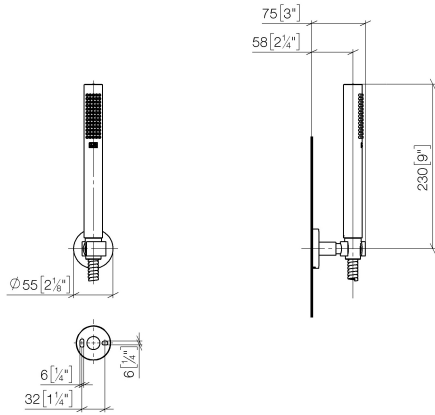

Technische Daten:

- Rosette Ø 55 mm
- Brauseabgang 3/8"

Hinweise:

- Dieses Produkt leistet einen Beitrag zur Erfüllung der Vorgaben von nachhaltigen Gebäudezertifizierungen, z.B. LEED®, BREEAM®, DGNB

| | | |
|---|---------------------------------|--------------------|
|  | Messing gebürstet (23kt Gold) | 27 816 625-28 0010 |
|  | Chrom | 27 816 625-00 0010 |
|  | Platin gebürstet | 27 816 625-06 0010 |
|  | Dark Chrome | 27 816 625-19 0010 |
|  | Light Gold (PVD) | 27 816 625-26 0010 |
|  | Light Gold gebürstet (PVD) | 27 816 625-27 0010 |
|  | Schwarz matt | 27 816 625-33 0010 |
|  | Gold gebürstet (PVD) | 27 816 625-37 0010 |
|  | Dark Brass gebürstet (PVD) | 27 816 625-39 0010 |
|  | Bronze gebürstet (PVD) | 27 816 625-42 0010 |
|  | Champagne gebürstet (22kt Gold) | 27 816 625-46 0010 |
|  | Champagne (22kt Gold) | 27 816 625-47 0010 |
|  | Chrom gebürstet | 27 816 625-93 0010 |
|  | Dark Platinum gebürstet | 27 816 625-99 0010 |

Empfohlenes Zubehör

Wandanschlussbogen - Messing gebürstet (23kt Gold) 28 450 625-28

Empfohlenes Zubehör

Wandanschlussbogen - Messing gebürstet (23kt Gold) 28 450 625-28

mm [inches]

Ersatzteilstückliste

| Nr. | Artikelnummer | Benennung | Verbaumenge | Lieferzeit |
|-----|--------------------|--|-------------|------------|
| 1 | 09 21 02 170-28 | Kappe für Spülbrause Ø 26,6 x 5 mm - Messing gebürstet (23kt Gold) | 1,00 | 20 |
| 4 | 90 30 02 072 00-28 | Metall-Brauseschlauch 1/2" x 3/8" x 1250 mm - Messing gebürstet (23kt Gold) | 1,00 | 20 |
| 5 | 90 30 30 516 00 90 | Befestigungssatz - | 1,00 | 2 |
| 7 | 90 14 10 032 00 90 | O-Ring 18,1 x 1,6 mm - | 1,00 | 2 |
| 6 | 90 28 05 062 50-28 | Brausehalter auf Rosette rund inkl. Befestigungssatz - Messing gebürstet (23kt Gold) | 1,00 | 20 |
| 8 | 90 18 40 035 00 90 | Hülse - | 1,00 | 2 |
| 2 | 90 12 11 140 41-28 | Stabhandbrause 6,8 l/min - Messing gebürstet (23kt Gold) | 1,00 | 20 |
| 3 | 09 23 01 039 90 | Siebichtung Ø 19 x 5,5 mm - | 1,00 | 2 |