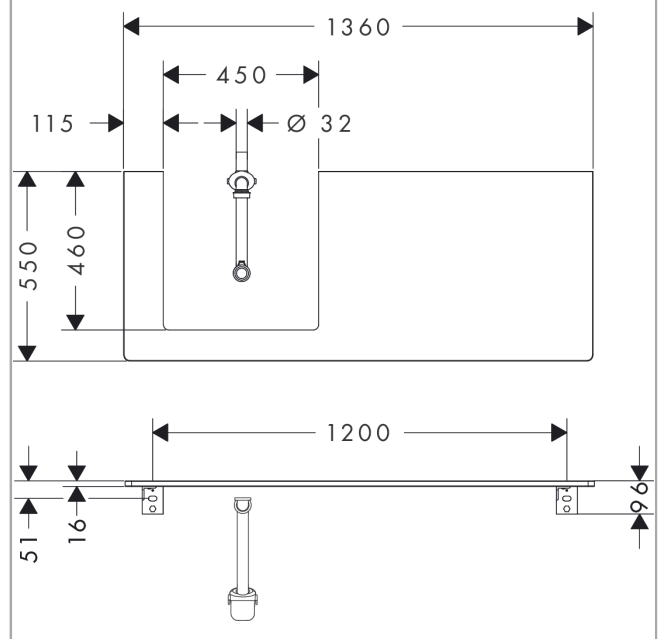

### Beschrijving

- bestaat uit: console, ruimtebesparende sifon
- materiaal: 3-laags spaanplaat met hoge dichtheid
- oppervlaktemateriaal: laminaat (HPL)
- MoistureProof: duurzaam materiaal dat lang mooi blijft
- aantal wastafeluitsparingen: 1
- wastafeluitsparing: links
- kracht van het materiaal: 16 mm
- 1 ruimtebesparende sifon met waterafdichting 50 mm
- wandmontage
- met bevestigingsmateriaal
- met uitsparing voor geslepen opzetwastafel
- geslepen opzetwastafel en badkamermeubel moeten apart worden besteld
- console kan alleen samen met badmeubel voor console worden gemonteerd

### Maattekening

**Xelu Q**

console 1360/550 met uitsparing links voor inbouw wastafel geslepen 500/480, High Gloss White

Finish: Dark Walnut Artikelnummer: 54097630

**Explosietekening**

Bouwjaar: >05/23

**Xelu Q**