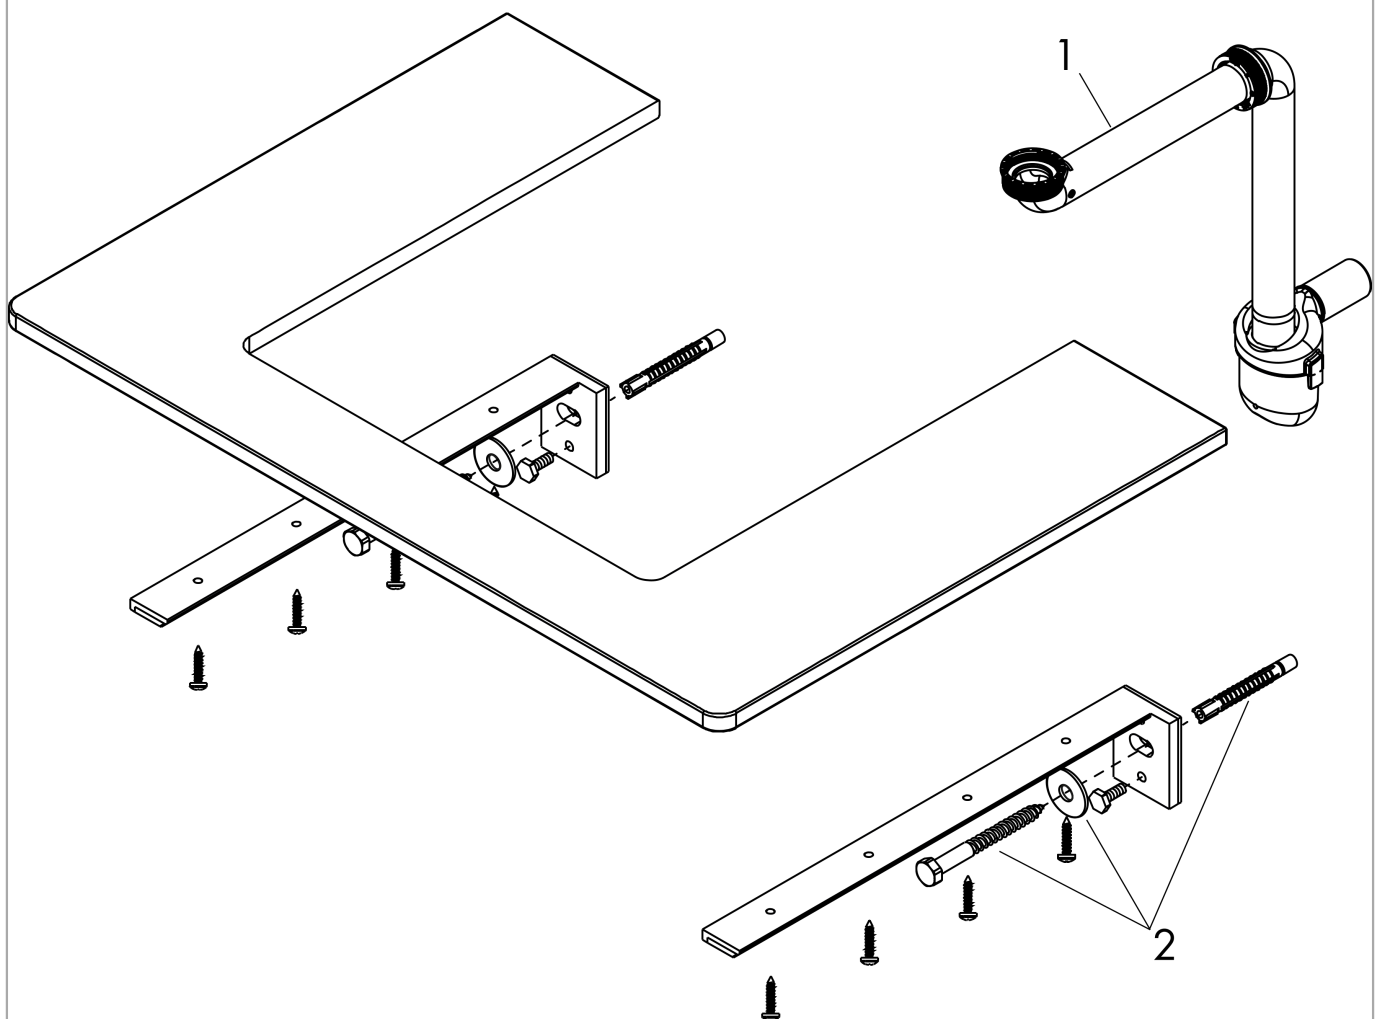

### Beschrijving

- bestaat uit: console, ruimtebesparende sifon
- materiaal: 3-laags spaanplaat met hoge dichtheid
- oppervlaktemateriaal: laminaat (HPL)
- MoistureProof: duurzaam materiaal dat lang mooi blijft
- aantal wastafeluitsparingen: 1
- wastafeluitsparing: links
- kracht van het materiaal: 16 mm
- 1 ruimtebesparende sifon met waterafdichting 50 mm
- wandmontage
- met bevestigingsmateriaal
- met uitsparing voor geslepen opzetwastafel
- geslepen opzetwastafel en badkamermeubel moeten apart worden besteld
- console kan alleen samen met badmeubel voor console worden gemonteerd

### Maattekening

**Xelu Q**

console 1360/550 met uitsparing links voor inbouw wastafel geslepen 500/480, High Gloss White

Finish: Dark Walnut Artikelnummer: 54097630

**Explosietekening**

Bouwjaar: >05/23

**Xelu Q**