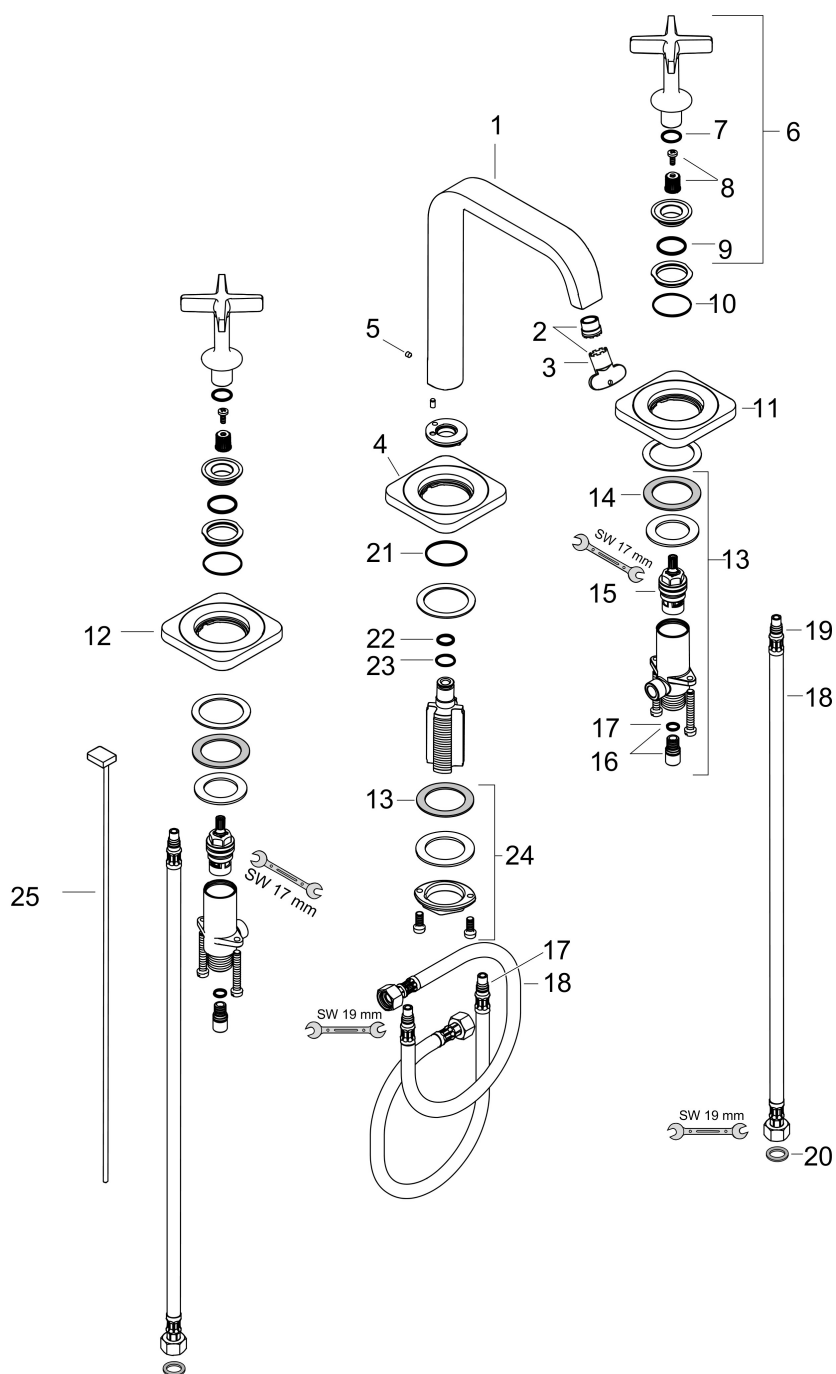

## Certificaat

Merk	AXOR
Artikelnaam	<b>AXOR Citterio E</b> 3-gats wastafelkranen 170 met rozetten met PopUp trekwaas
Art.nr.	36108000
Oppervlakte	chrom
Netto prijs	825,60 EUR

## Stroomschema

Merk	AXOR
Artikelnaam	<b>AXOR Citterio E</b> 3-gats wastafelkranen 170 met rozetten met PopUp trekwaste
Art.nr.	36108000
Oppervlakte	chrom
Netto prijs	825,60 EUR

## Explosietekening voor bouwjaar: >12/14

Merk	AXOR
Artikelnaam	<b>AXOR Citterio E</b> 3-gats wastafelkranen 170 met rozetten met PopUp trekwaste
Art.nr.	36108000
Oppervlakte	chrom
Netto prijs	825,60 EUR

## Onderdelen voor bouwjaar: >12/14

Pos	Beschrijving	Art.nr.	Prijs
1	uitloop compl.	92394000	380,02
2	perlator laminar M16,5x1 (5 l/min)	95382000	34,01
3	montagesleutel	98987000	8,01
4	rozet	98930000	54,08
5	inbusschroef M4x5	92846000	10,82
6	greep	92396000	81,54
7	O-ring 13x2	98128000	3,12
8	greepadapter m. schroef	98932000	13,21
9	O-ring 21x2	98205000	4,99
10	O-ring 30x1,5	98433000	3,12
11	rozet coud	92398000	118,25
12	rozet warm	92397000	118,25
13	kraaneenheid compl.	97357000	118,25
14	stelring	97548000	3,12
15	bovendeel	94149000	26,73
16	aansluitingset	98350000	4,99
17	O-ring 8x1,5	98423000	3,12
18	aansluitslang 450 mm M8x0,75 G3/8	97206000	26,73
19	O-ring 7x1,5	98422000	3,12
20	dichtingsset	95581000	4,99
21	O-ring 29x1,5	92738000	3,12
22	O-ring 11x2	98127000	3,12
23	O-Ring 14x1,5	98201000	3,12
24	schachtbevestigingsset compl. (Ø 32)	13961000	21,22
25	trekstang compleet	92395000	34,01
a	schachtverlenging	13898000	66,87
b	afvoergarnituur	94139000	74,26