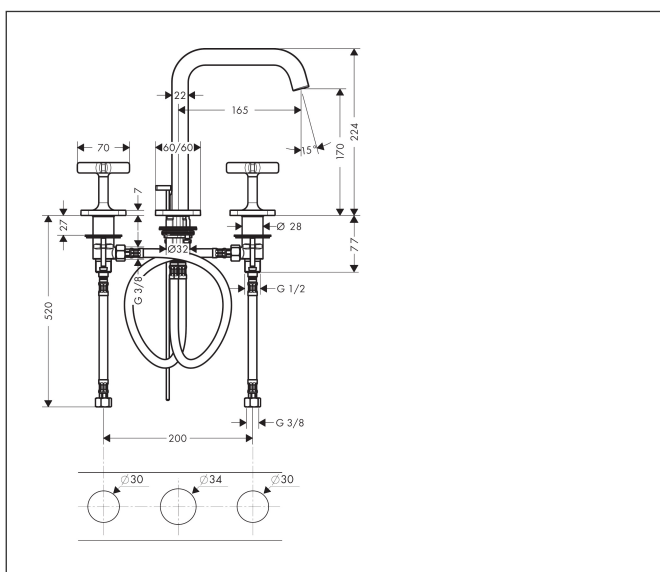

Merk	AXOR
Artikelnaam	<b>AXOR Citterio E</b> 3-gats wastafelkranen 170 met rozetten met PopUp trekwaste
Art.nr.	36108000
Oppervlakte	chrom
Netto prijs	825,60 EUR

## Maat tekeningen

## Kenmerken

- ComfortZone: 170
- voorsprong uitloop 165 mm
- uitloophoogte: 170 mm
- greepvariant: kruisgreep
- vaste uitloop
- straalsoort: laminaire straal
- maximale doorstroomhoeveelheid bij 3 bar: 5 l/min
- keramische bovendelen warm/koud 180°
- pop-up afvoergarnituur G 1 1/4
- EU taxonomie: max 6l/min - draagt substantieel bij aan duurzaamheid