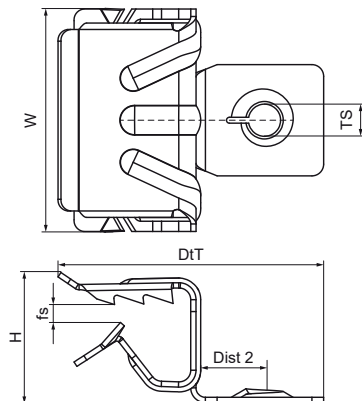

Walraven Britclips® FCR M6

(J0535)

voor flens

Voordelen & kenmerken

- Voor een stevige bevestiging aan een stalen constructie zonder dat er gelast of geboord hoeft te worden
- met binnendraad M6
- Materiaal: verenstaal (type CS70)
- oppervlaktebehandeling: Delta-Tone 9000 (480 uur)

Productnummer	Schroefdraad maat	Totale hoogte	Totale breedte	Totale diepte	Max. toegestane belasting Faz
Referentie letter	TS	H	W	DtT	Fa,z
Eenheid beschrijving		mm	mm	mm	N
50425609	M6	12	38	46	200
50425616	M6	17	38	46	200