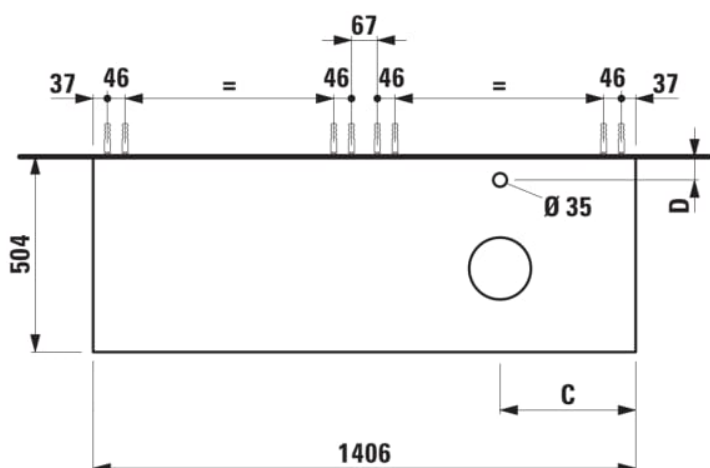

DESSINS TECHNIQUES