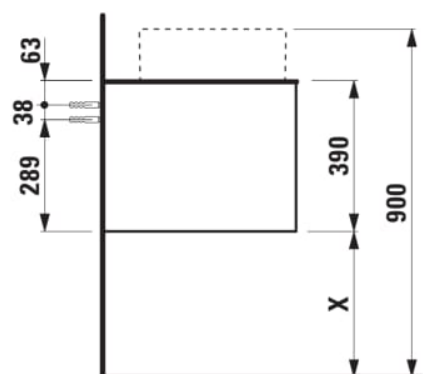

DESSINS TECHNIQUES