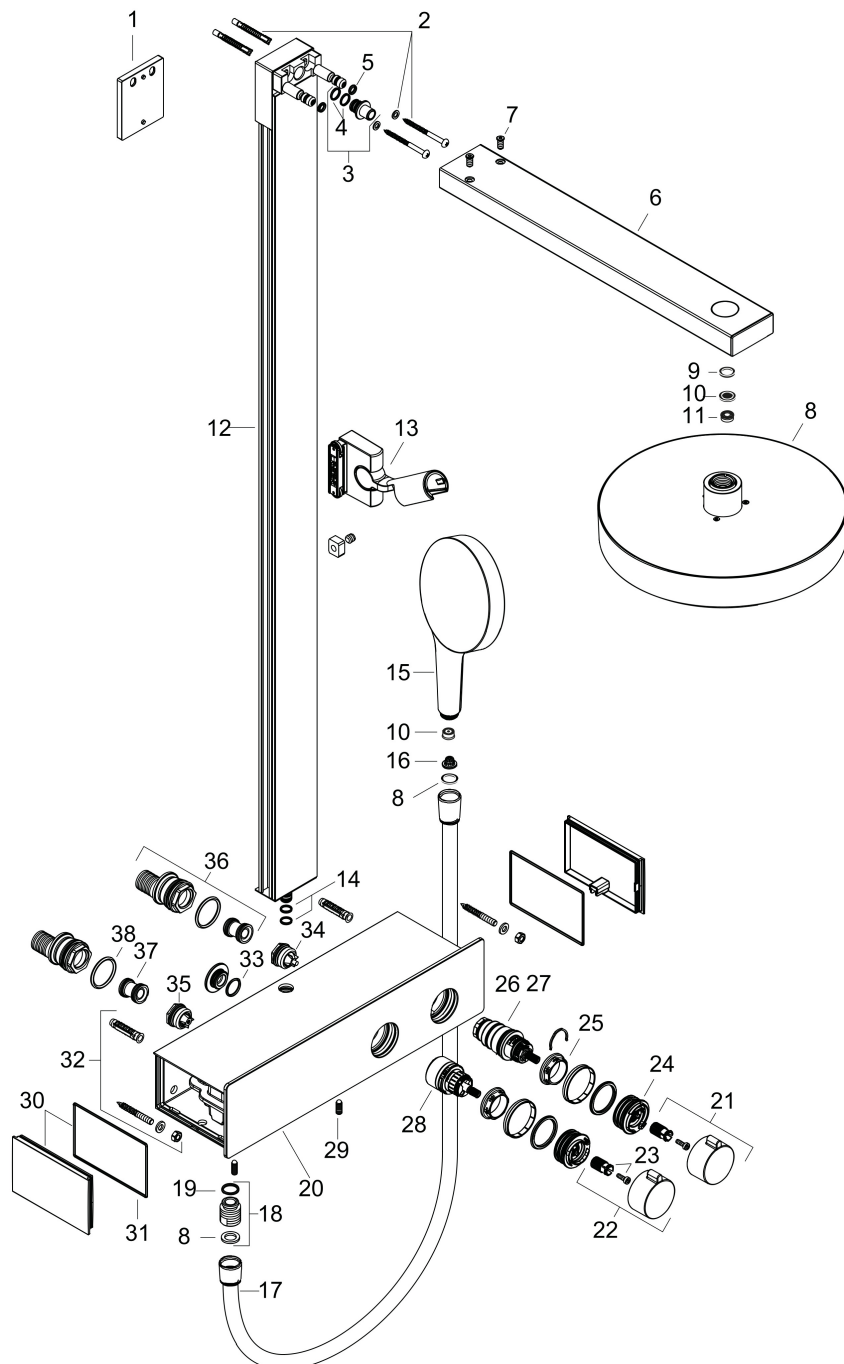

Merk hansgrohe
Artikelnaam **Rainfinity** Showerpipe 250 1jet EcoSmart met ShowerTablet 350
Art.nr. 28742700
Oppervlakte Mat wit
Netto prijs 1.655,23 EUR

Explosietekening voor bouwjaar: >04/23

Merk	hansgrohe
Artikelnaam	Rainfinity Showerpipe 250 1jet EcoSmart met ShowerTablet 350
Art.nr.	28742700
Oppervlakte	Mat wit
Netto prijs	1.655,23 EUR

Onderdelen voor bouwjaar: >04/23

Pos	Beschrijving	Art.nr.	Prijs
1	opvulschijf 7 mm	93146000	147,60
2	bevestigingsmateriaal	96179800	16,60
3	aansluiting	93992000	10,40
3	O-ring 10x1,5	98123000	3,00
4	O-ring 6x2	98458000	3,00
5	douche-arm	93221700	341,40
6	schroef	93431000	7,70
7	Hoofdouche	26229700	1.024,66
8	dichting	98058000	3,00
9	zeefdichting	94246000	3,00
10	doorstroombegrenzer (9 l/min)	95659000	7,70
11	stijgbuis met afdekking (1000 mm)	93222700	450,60
12	schuifstuk cpl.	93100700	170,60
13	O-ring 9x1,5	98117000	3,00
14	Handdouche	26865700	167,81
15	zeef	92672000	4,80
16	doucheslang Isiflex'B 1,60 m	28276700	43,50
17	aansluiting	95392000	16,60
18	O-ring 14x2	98129000	3,00
19	Thermostaat	87701700	1.041,50
20	greep	93227700	78,00
21	kraangreep	93226700	60,90
22	greepadapter m. schroef	93228000	7,70
23	aanslagring	93229000	3,00
24	moer	98913000	16,60
25	temperatuur regeleenheid	98282000	91,50
26	regeleenheid voor verwisselde aansluitingen	92373000	227,60
27	bovendeel met omstelling	98283000	64,30
28	inbuschroef M6x16 inclusief O-ring 29x3	98372000	7,70
29	afdekkap	93225700	30,60
30	O-ring 76x2,5	98431000	4,80
31	bevestigingsmateriaal	98744000	40,60
32	O-ring 16x2	98133000	3,00
33	terugslagklep met zeef	93224000	20,40