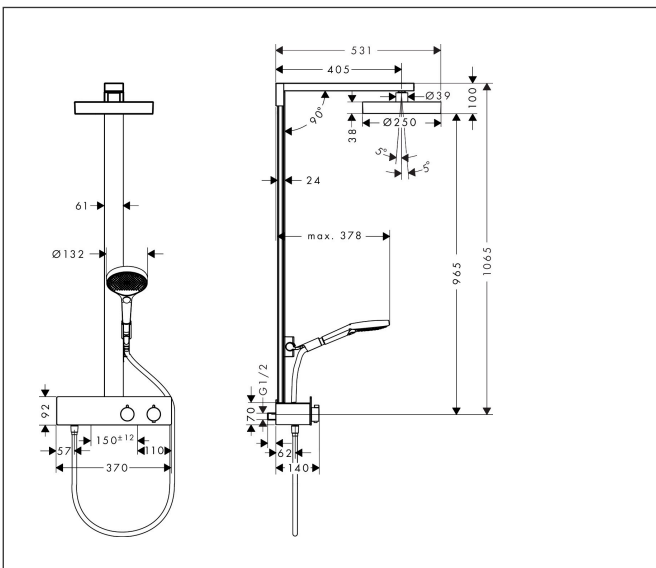

Merk hansgrohe
 Artikelnaam **Rainfinity** Showerpipe 250 1jet EcoSmart met ShowerTablet 350
 Art.nr. 28742700
 Oppervlakte Mat wit
 Netto prijs 1.655,23 EUR

Product foto

Maat tekeningen

Kenmerken

- bestaat uit: hoofddouche, handdouche, douchethermostaat, doucheslang, schuifstuk, douchestang
- hoofddouche Rainfinity 250 1jet
- afmeting straalplaatoppervlak hoofddouche: 250 mm
- straalsoort hoofddouche: PowderRain
- oppervlak straalplaat: grafiet
- planchet geanodiseerd aluminium
- functie van: 6 l/min
- straalsoort handdouche: PowderRain, Intense PowderRain, MonoRain
- maximale doorstroomhoeveelheid van handdouche bij 3 bar: 8,2 l/min
- maximale doorstroomhoeveelheid voor Showerpipe bij 3 bar: 8,2 l/min
- minimale bedrijfsdruk: 1,6 bar
- maximale bedrijfsdruk: 10 bar
- kogelgewricht: hoek hoofddouche verstelbaar
- 90° in positie verstelbaar schuifstuk, zwenkbaar naar links en rechts, omhoog en omlaag
- CoolContact thermostaat: Zorgt dat de buitenkant niet warm wordt, waardoor douchen nog veiliger wordt
- thermostaat ShowerTablet 350
- materiaal voorzijde van thermostaat en buis: veiligheidsglas
- Veiligheidsblokkering bij 40°C
- SafetyFunctie: maximale warmwatertemperatuur vooraf instel-

Technologie

Straalsoorten

Certificaat

Merk hansgrohe
 Artikelnaam **Rainfinity** Showerpipe 250 1jet EcoSmart met ShowerTablet 350
 Art.nr. 28742700
 Oppervlakte Mat wit
 Netto prijs 1.655,23 EUR

Stroomschema

Merk	hansgrohe
Artikelnaam	Rainfinity Showerpipe 250 1jet EcoSmart met ShowerTablet 350
Art.nr.	28742700
Oppervlakte	Mat wit
Netto prijs	1.655,23 EUR

Installatievoorbeelden

i Afmetingen kunnen variëren vanwege keramische toleranties die verband houden met het productieproces.