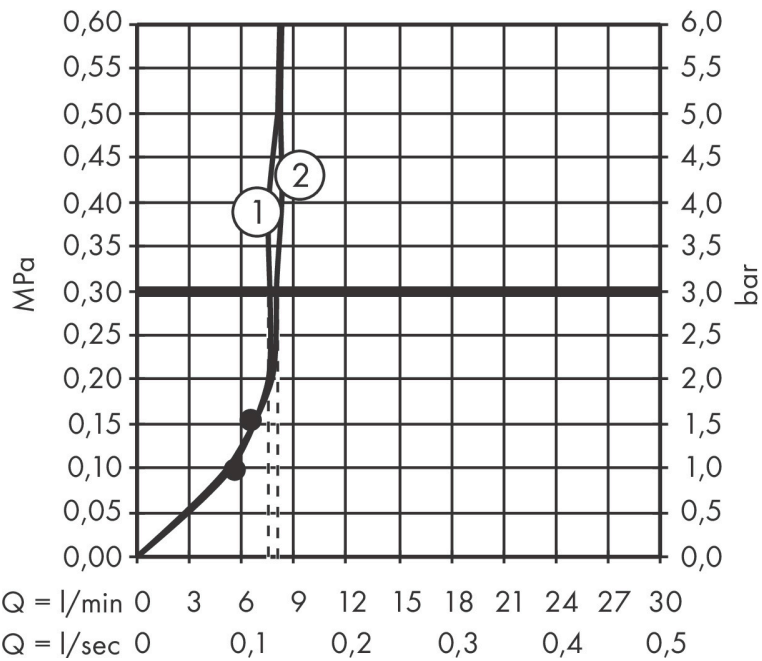

Merk hansgrohe
 Artikelnaam **Rainfinity** Showerpipe 250 1jet EcoSmart met ShowerTablet 350
 Art.nr. 28742700
 Oppervlakte Mat wit
 Netto prijs 1.655,23 EUR

Product foto

Maat tekeningen

Kenmerken

- bestaat uit: hoofddouche, handdouche, douchethermostaat, doucheslang, schuifstuk, douchestang
- hoofddouche Rainfinity 250 1jet
- afmeting straalplaatoppervlak hoofddouche: 250 mm
- straalsoort hoofddouche: PowderRain
- oppervlak straalplaat: grafiet
- planchet geanodiseerd aluminium
- functie van: 6 l/min
- straalsoort handdouche: PowderRain, Intense PowderRain, MonoRain
- maximale doorstroomhoeveelheid van handdouche bij 3 bar: 8,2 l/min
- maximale doorstroomhoeveelheid voor Showerpipe bij 3 bar: 8,2 l/min
- minimale bedrijfsdruk: 1,6 bar
- maximale bedrijfsdruk: 10 bar
- kogelgewricht: hoek hoofddouche verstelbaar
- 90° in positie verstelbaar schuifstuk, zwenkbaar naar links en rechts, omhoog en omlaag
- CoolContact thermostaat: Zorgt dat de buitenkant niet warm wordt, waardoor douchen nog veiliger wordt
- thermostaat ShowerTablet 350
- materiaal voorzijde van thermostaat en buis: veiligheidsglas
- Veiligheidsblokkering bij 40°C
- SafetyFunctie: maximale warmwatertemperatuur vooraf instel-

Technologie

Straalsoorten

Certificaat

Merk hansgrohe
 Artikelnaam **Rainfinity** Showerpipe 250 1jet EcoSmart met ShowerTablet 350
 Art.nr. 28742700
 Oppervlakte Mat wit
 Netto prijs 1.655,23 EUR

Stroomschema

Merk	hansgrohe
Artikelnaam	Rainfinity Showerpipe 250 1jet EcoSmart met ShowerTablet 350
Art.nr.	28742700
Oppervlakte	Mat wit
Netto prijs	1.655,23 EUR

Installatievoorbeelden

i Afmetingen kunnen variëren vanwege keramische toleranties die verband houden met het productieproces.