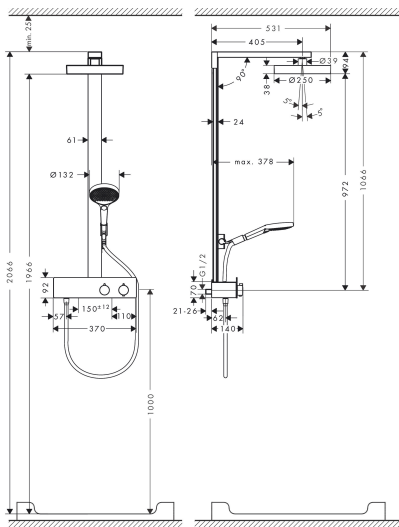

Merk	hansgrohe
Artikelnaam	Rainfinity Showerpipe 250 1jet EcoSmart met ShowerTablet 350
Art.nr.	28742700
Oppervlakte	Mat wit
Netto prijs	1.655,23 EUR

Installatievoorbeelden

i Afmetingen kunnen variëren vanwege keramische toleranties die verband houden met het productieproces.