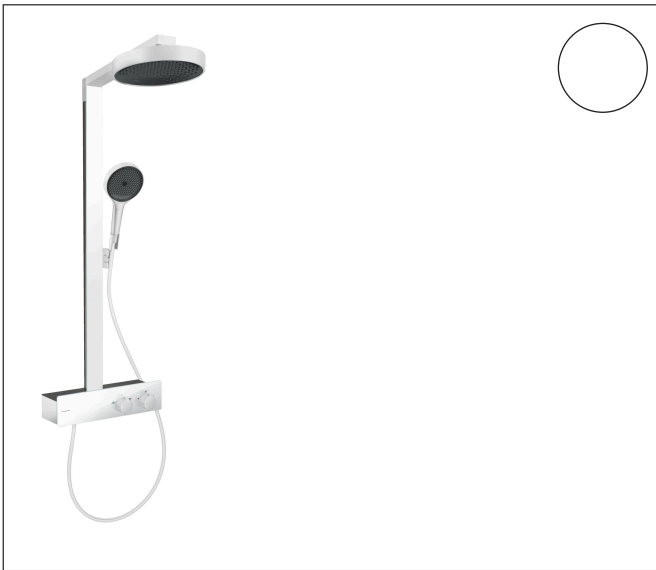

Merk hansgrohe
 Artikelnaam **Rainfinity** Showerpipe 250 1jet EcoSmart met ShowerTablet 350
 Art.nr. 28742700
 Oppervlakte Mat wit
 Netto prijs 1.655,23 EUR

Product foto

Maat tekeningen

Kenmerken

- bestaat uit: hoofddouche, handdouche, douchethermostaat, doucheslang, schuifstuk, douchestang
- hoofddouche Rainfinity 250 1jet
- afmeting straalplaatoppervlak hoofddouche: 250 mm
- straalsoort hoofddouche: PowderRain
- oppervlak straalplaat: grafiet
- planchet geanodiseerd aluminium
- functie van: 6 l/min
- straalsoort handdouche: PowderRain, Intense PowderRain, MonoRain
- maximale doorstroomhoeveelheid van handdouche bij 3 bar: 8,2 l/min
- maximale doorstroomhoeveelheid voor Showerpipe bij 3 bar: 8,2 l/min
- minimale bedrijfsdruk: 1,6 bar
- maximale bedrijfsdruk: 10 bar
- kogelgewricht: hoek hoofddouche verstelbaar
- 90° in positie verstelbaar schuifstuk, zwenkbaar naar links en rechts, omhoog en omlaag
- CoolContact thermostaat: Zorgt dat de buitenkant niet warm wordt, waardoor douchen nog veiliger wordt
- thermostaat ShowerTablet 350
- materiaal voorzijde van thermostaat en buis: veiligheidsglas
- Veiligheidsblokkering bij 40°C
- SafetyFunctie: maximale warmwatertemperatuur vooraf instel-

Technologie

Straalsoorten

Certificaat

Merk hansgrohe
 Artikelnaam **Rainfinity** Showerpipe 250 1jet EcoSmart met ShowerTablet 350
 Art.nr. 28742700
 Oppervlakte Mat wit
 Netto prijs 1.655,23 EUR

Stroomschema

Merk	hansgrohe
Artikelnaam	Rainfinity Showerpipe 250 1jet EcoSmart met ShowerTablet 350
Art.nr.	28742700
Oppervlakte	Mat wit
Netto prijs	1.655,23 EUR

Installatievoorbeelden

i Afmetingen kunnen variëren vanwege keramische toleranties die verband houden met het productieproces.