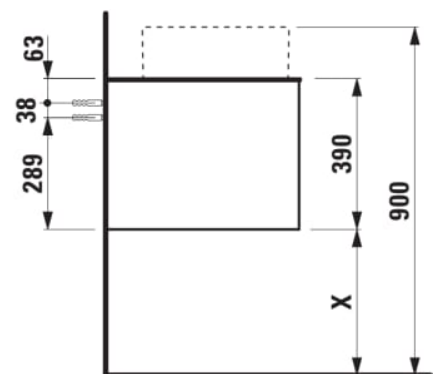

ARUN

Onderbouwkast 1406X504mm, 2 lades, cutout rechts, met kraangat, Ardesia Nera top

AFMETINGEN

Lengte	1405 mm
Breedte	505 mm
Hoogte	390 mm

KLEUR EN AFWERKING

250 Licht eiken

Deuren en lades combinatie : 2 lades

Positie wastafel : Rechts

Type installatie : Wandhangend

Materiaal : MDF

Structuur meubelen : Lades

Netto gewicht / kg : 61,5

Systeem voor sluiten en openen : Softclose lades

TECHNISCHE TEKENINGEN

TE COMBINEREN MET

Lade-indeling

H4925920970001

ARUN