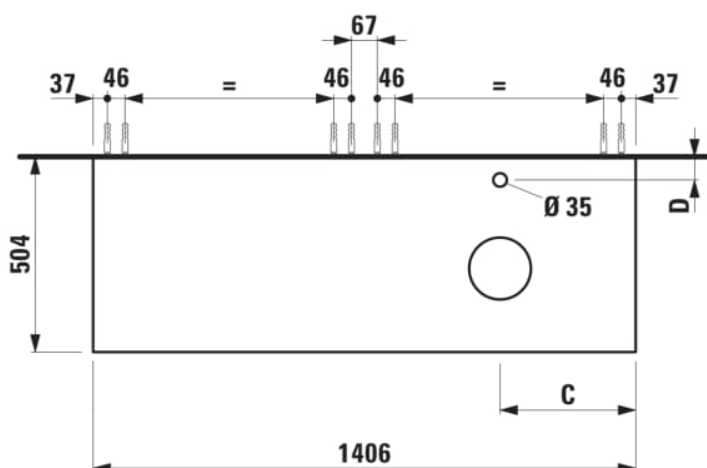

ARUN

Onderbouwkast 1406X504mm, 2 lades, cutout rechts, met kraangat, Ardesia Nera top

AFMETINGEN

Lengte	1405 mm
Breedte	505 mm
Hoogte	390 mm

KLEUR EN AFWERKING

250 Licht eiken

Deuren en lades combinatie : 2 lades

Positie wastafel : Rechts

Type installatie : Wandhangend

Materiaal : MDF

Structuur meubelen : Lades

Netto gewicht / kg : 61,5

Systeem voor sluiten en openen : Softclose lades

TECHNISCHE TEKENINGEN

TE COMBINEREN MET

Lade-indeling

H4925920970001

ARUN