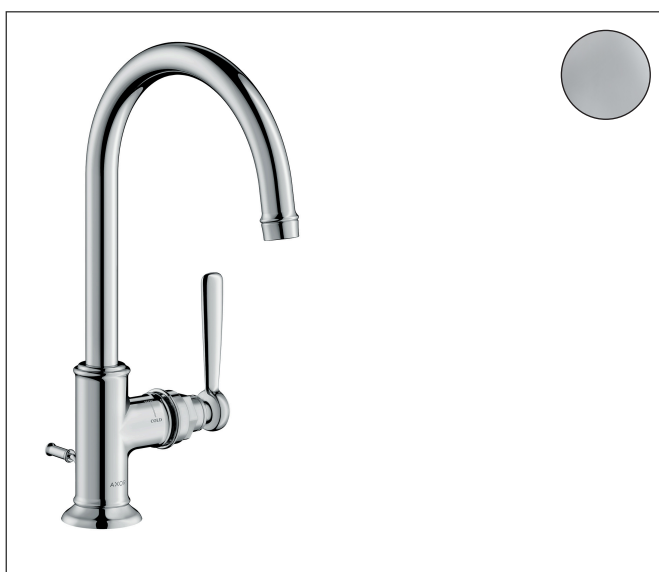

Merk	AXOR
Artikelnaam	<b>AXOR Montreux</b> ééngreeps wastafelmengkraan met rechte greep met PopUp trekwaste
Art.nr.	16517000
Oppervlakte	chroom
Netto prijs	670,57 EUR

## Product foto

## Kenmerken

- ComfortZone: grote bewegingsvrijheid bij het handenwassen dankzij ComfortZone 210
- voorsprong uitloop 175 mm
- uitloophoogte: 209 mm
- greepvariant: rechte greep
- met draaibare uitloop
- draaibereik met draaibare uitloop van 120° voor meer bewegingsvrijheid
- straalsoort: laminaire straal
- maximale doorstroomhoeveelheid bij 3 bar: 5 l/min
- keramisch kardoes
- pop-up afvoergarnituur G 1 1/4
- EU taxonomie: max 6l/min - draagt substantieel bij aan duurzaamheid

## Straalsoorten

Merk	AXOR
Artikelnaam	<b>AXOR Montreux</b> ééngreeps wastafelmengkraan met rechte greep met PopUp trekwaste
Art.nr.	16517000
Oppervlakte	chrom
Netto prijs	670,57 EUR