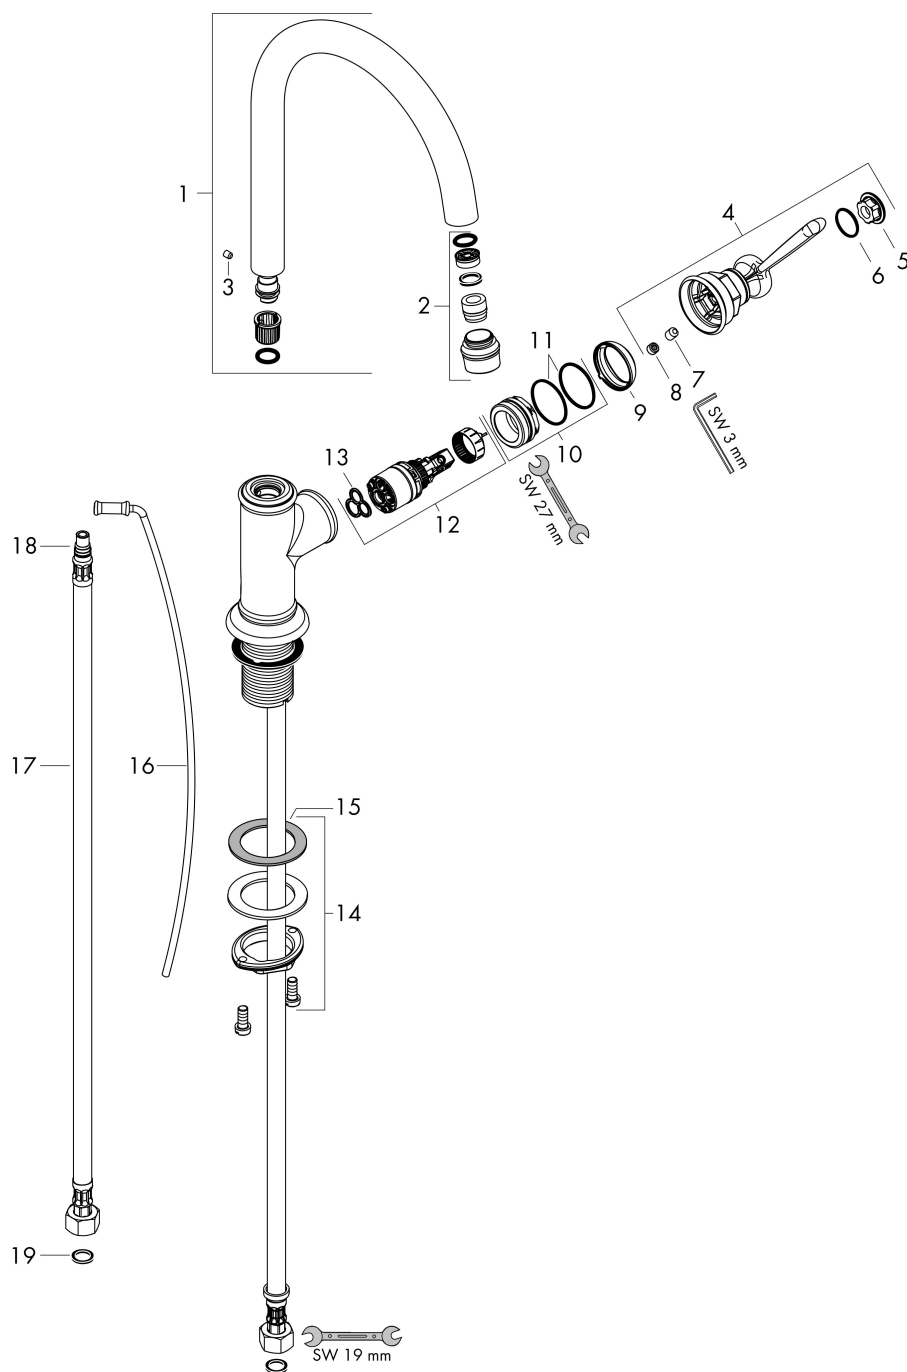

## Straalsoorten

Merk	AXOR
Artikelnaam	<b>AXOR Montreux</b> ééngreeps wastafelmengkraan met rechte greep met PopUp trekwaste
Art.nr.	16517000
Oppervlakte	chrom
Netto prijs	670,57 EUR

## Stroomschema

Merk	AXOR
Artikelnaam	<b>AXOR Montreux</b> ééngreeps wastafelmengkraan met rechte greep met PopUp trekwaste
Art.nr.	16517000
Oppervlakte	chrom
Netto prijs	670,57 EUR

## Explosietekening voor bouwjaar: >01/17

Merk	AXOR
Artikelnaam	<b>AXOR Montreux</b> ééngreeps wastafelmengkraan met rechte greep met PopUp trekwaste
Art.nr.	16517000
Oppervlakte	chrom
Netto prijs	670,57 EUR

## Onderdelen voor bouwjaar: >01/17

Pos	Beschrijving	Art.nr.	Prijs
1	uitloop compl.	97990000	193,02
2	perlator M18x1 (5 l/min)	95378000	34,01
3	inbusschroef M4x5	98731000	3,12
4	greep	92973000	66,87
5	afdekkap	92974000	34,01
6	O-ring 16x2	98133000	3,12
7	inbusschroef M6x8	98444000	3,12
8	greepstop	96338000	3,12
9	afdekkap	92625000	26,73
10	moer	92627000	17,26
11	O-ring 27x1,5	92527000	8,01
12	kardoes compl.	97685000	54,08
13	dichting	98865000	26,73
14	schachtbevestigingsset compl. (Ø 32)	13961000	21,22
15	stelring	97548000	3,12
16	trekstang	98730000	26,73
17	aansluitslang 600 mm M8x0,75 G3/8	96556000	21,22
18	O-ring 7x1,5	98422000	3,12
19	dichtingsset	95581000	4,99
a	afvoergarnituur	94139000	74,26