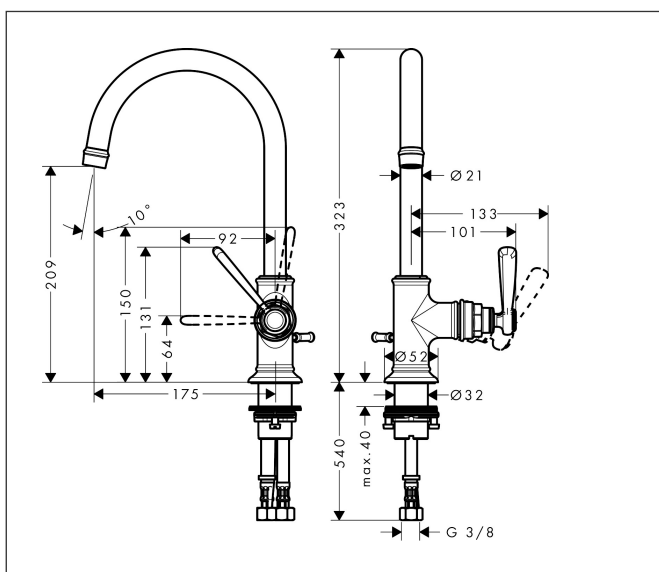

Merk	AXOR
Artikelnaam	<b>AXOR Montreux</b> ééngreeps wastafelmengkraan met rechte greep met PopUp trekwaste
Art.nr.	16517000
Oppervlakte	chroom
Netto prijs	670,57 EUR

## Kenmerken

- ComfortZone: grote bewegingsvrijheid bij het handenwassen dankzij ComfortZone 210
- voorsprong uitloop 175 mm
- uitloophoogte: 209 mm
- greepvariant: rechte greep
- met draaibare uitloop
- draaibereik met draaibare uitloop van 120° voor meer bewegingsvrijheid
- straalsoort: laminaire straal
- maximale doorstroomhoeveelheid bij 3 bar: 5 l/min
- keramisch kardoes
- pop-up afvoergarnituur G 1 1/4
- EU taxonomie: max 6l/min - draagt substantieel bij aan duurzaamheid

## Maat tekeningen

## Onderdelen voor bouwjaar: >01/17

Pos	Beschrijving	Art.nr.	Prijs
1	uitloop compl.	97990000	193,02
2	perlator M18x1 (5 l/min)	95378000	34,01
3	inbusschroef M4x5	98731000	3,12
4	greep	92973000	66,87
5	afdekkap	92974000	34,01
6	O-ring 16x2	98133000	3,12
7	inbusschroef M6x8	98444000	3,12
8	greepstop	96338000	3,12
9	afdekkap	92625000	26,73
10	moer	92627000	17,26
11	O-ring 27x1,5	92527000	8,01
12	kardoes compl.	97685000	54,08
13	dichting	98865000	26,73
14	schachtbevestigingsset compl. (Ø 32)	13961000	21,22
15	stelring	97548000	3,12
16	trekstang	98730000	26,73
17	aansluitslang 600 mm M8x0,75 G3/8	96556000	21,22
18	O-ring 7x1,5	98422000	3,12
19	dichtingsset	95581000	4,99
a	afvoergarnituur	94139000	74,26