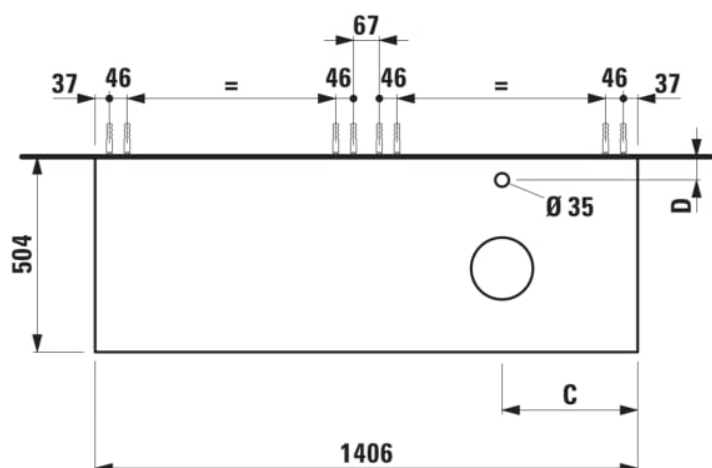

ARUN

Meuble bas 1406X504mm, 2 tiroirs, découpe à droite, avec trou pour robinet, dessus Ardesia Nera

DIMENSIONS

Longueur	1405 mm
Largeur	505 mm
Hauteur	390 mm

COULEUR ET FINITION

 250 Chêne clair

Combinaison des portes et des tiroirs : 2

Tiroirs

Matériau : MDF

Poids net / kg : 61,5

Position du lavabo : Droite

Structure du meuble : Tiroirs

Système d'ouverture et de fermeture : Tiroirs avec fermeture amortie

Type d'installation : Suspendu

DESSINS TECHNIQUES