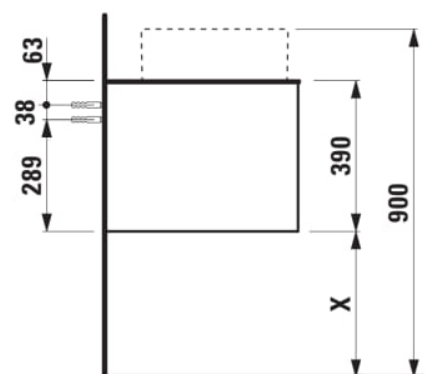

ARUN

Meuble bas 1406X504mm, 2 tiroirs, découpe à droite, avec trou pour robinet, dessus Ardesia Nera

DIMENSIONS

Longueur	1405 mm
Largeur	505 mm
Hauteur	390 mm

COULEUR ET FINITION

 250 Chêne clair

Combinaison des portes et des tiroirs : 2

Tiroirs

Matériau : MDF

Poids net / kg : 61,5

Position du lavabo : Droite

Structure du meuble : Tiroirs

Système d'ouverture et de fermeture : Tiroirs avec fermeture amortie

Type d'installation : Suspendu

DESSINS TECHNIQUES