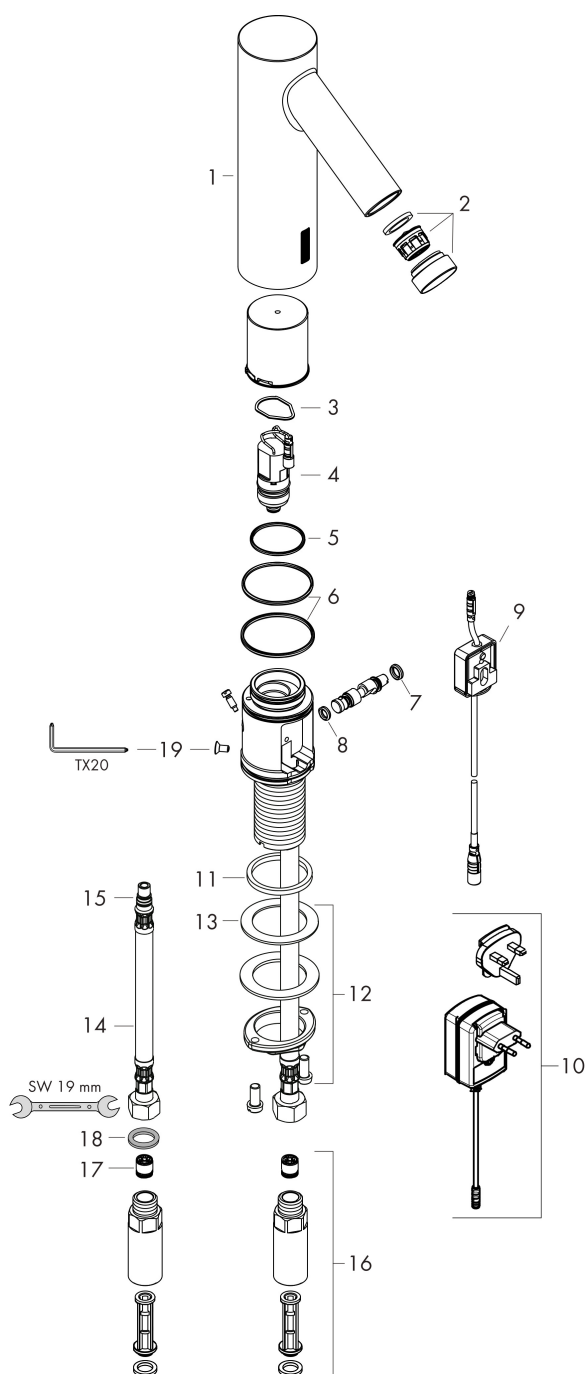

Merk	AXOR
Artikelnaam	AXOR Starck elektronische wastafelmengkraan zonder greep met netstroom
Art.nr.	10145000
Oppervlakte	chrom
Netto prijs	1.075,66 EUR

Explosietekening voor bouwjaar: >02/24