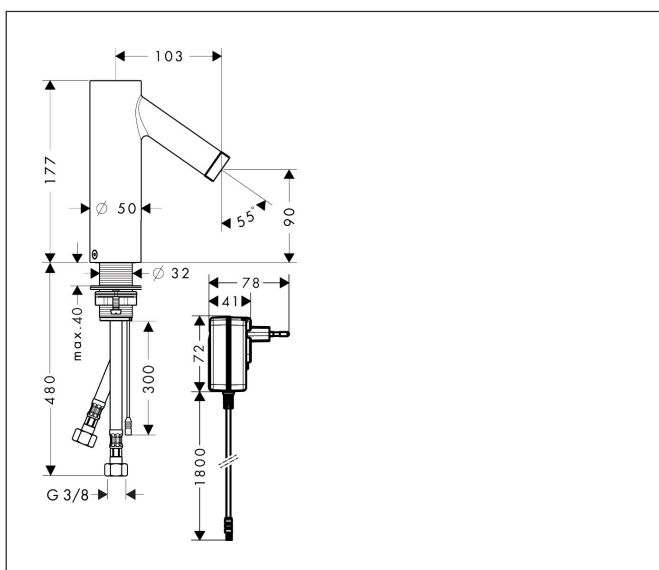

Merk	AXOR
Artikelnaam	AXOR Starck elektronische wastafelmengkraan zonder greep met netstroom
Art.nr.	10145000
Oppervlakte	chrom
Netto prijs	1.075,66 EUR

Product foto

Kenmerken

- voorsprong uitloop 103 mm
- straalsoort: normale straal
- maximale doorstroomhoeveelheid bij 3 bar: 5 l/min
- temperatuur vooraf instelbaar
- infraroodtechnologie
- 230 V / 50 Hz netaansluiting
- looptijd: 10 s
- hygiënische spoeling activeerbaar (automatische waterdoorlaat)
- frequentie van hygiënische spoeling: 24 u
- spoeltijd hygiënische spoeling: 10 s
- duurspoeling activeerbaar (enkele waterdoorlaat gedurende 180 seconden, geschikt voor thermische desinfectie)
- reinigingsmodus: handmatige waterstop voor reiniging van de wastafel
- vuilfilters in de verbindingsslagen

Maat tekeningen

Technologie

Merk AXOR
Artikelnaam **AXOR Starck** elektronische wastafelmengkraan zonder greep met netstroom
Art.nr. 10145000
Oppervlakte chroom
Netto prijs 1.075,66 EUR

Stroomschema

1 With flow limiter
2 Zonder doorstroombgrenzer

Onderdelen voor bouwjaar: >02/24

Pos	Beschrijving	Art.nr.	Prijs
1	kranenkap	92302000	312,42
2	perlator M24x1 (5 l/min)	95379000	34,01
3	O-ring 17x2	98199000	3,12
4	magneetventiel	95654000	153,50
5	O-ring 31x2	98204000	4,99
6	O-ring 41x2	98212000	3,12
7	O-ring 6x2	98458000	3,12
8	O-ring 5x2	98215000	3,12
9	elektronica	92346000	153,50
10	trafo	94269000	118,25
11	vlakdichting	98749000	4,99
12	schachtbevestigingsset compl. (Ø 32)	13961000	21,22
13	stelring	97548000	3,12
14	aansluitslang 450 mm M8x0,75 G3/8	98809000	42,22
15	O-ring 7x1,5	98422000	3,12
16	terugslagklep compl. met vuilfilter	92297000	81,54
17	dichtingsset	95581000	4,99
18	terugslagklep DW 10	96456000	8,01
19	schroef	93272000	3,12
a	schachtverlenging	13898000	66,87