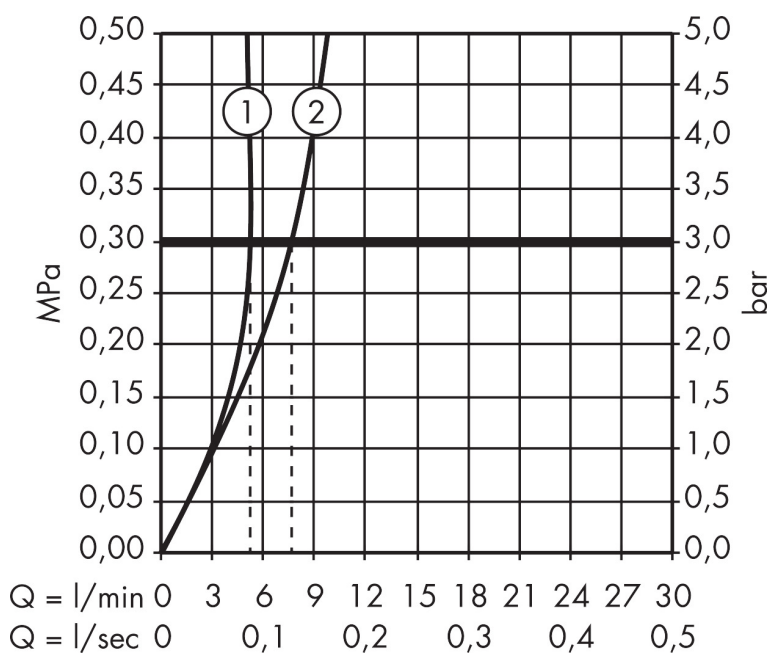

Merk	AXOR
Artikelnaam	AXOR Starck elektronische wastafelmengkraan zonder greep met netstroom
Art.nr.	10145000
Oppervlakte	chrom
Netto prijs	1.075,66 EUR

Product foto

Kenmerken

- voorsprong uitloop 103 mm
- straalsoort: normale straal
- maximale doorstroomhoeveelheid bij 3 bar: 5 l/min
- temperatuur vooraf instelbaar
- infraroodtechnologie
- 230 V / 50 Hz netaansluiting
- looptijd: 10 s
- hygiënische spoeling activeerbaar (automatische waterdoorlaat)
- frequentie van hygiënische spoeling: 24 u
- spoeltijd hygiënische spoeling: 10 s
- duurspoeling activeerbaar (enkele waterdoorlaat gedurende 180 seconden, geschikt voor thermische desinfectie)
- reinigingsmodus: handmatige waterstop voor reiniging van de wastafel
- vuilfilters in de verbindingsslagen

Maat tekeningen

Technologie

Merk AXOR
Artikelnaam **AXOR Starck** elektronische wastafelmengkraan zonder greep met netstroom
Art.nr. 10145000
Oppervlakte chroom
Netto prijs 1.075,66 EUR

Stroomschema

1 With flow limiter
2 Zonder doorstroombgrenzer