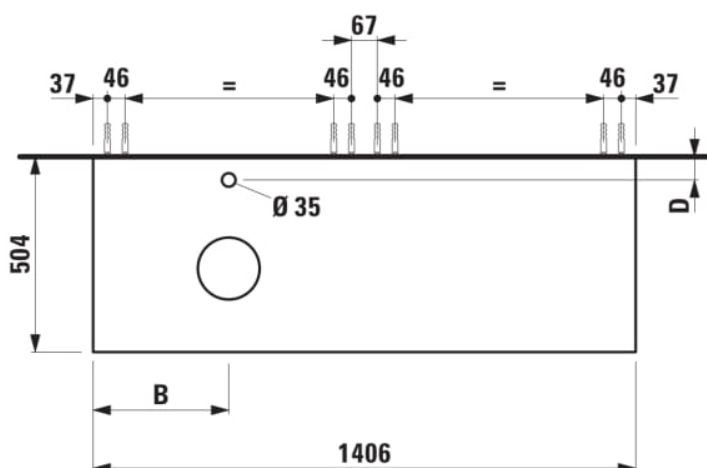

ARUN

Onderbouwkast 1406X504mm, 2 lades, cutout links, met kraangat, Ardesia Nera top

AFMETINGEN

Lengte	1405 mm
Breedte	505 mm
Hoogte	390 mm

KLEUR EN AFWERKING

 630	Noce canaletto
---	----------------

Deuren en lades combinatie : 2 lades

Positie wastafel : Links

Type installatie : Wandhangend

Materiaal : MDF

Structuur meubelen : Lades

Netto gewicht / kg : 61,5

Systeem voor sluiten en openen : Softclose lades

TECHNISCHE TEKENINGEN

TE COMBINEREN MET

Lade-indeling

H4925920970001

ARUN