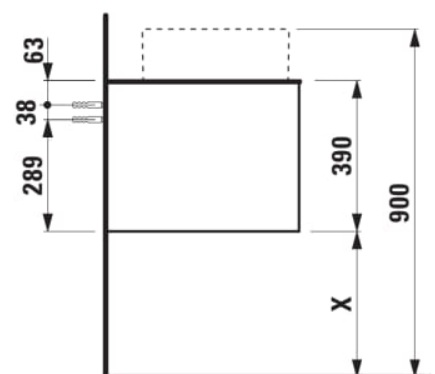

ARUN

Onderbouwkast 1406X504mm, 2 lades, cutout links, met kraangat, Ardesia Nera top

AFMETINGEN

Lengte	1405 mm
Breedte	505 mm
Hoogte	390 mm

KLEUR EN AFWERKING

 630	Noce canaletto
---	----------------

Deuren en lades combinatie : 2 lades

Positie wastafel : Links

Type installatie : Wandhangend

Materiaal : MDF

Structuur meubelen : Lades

Netto gewicht / kg : 61,5

Systeem voor sluiten en openen : Softclose lades

TECHNISCHE TEKENINGEN

TE COMBINEREN MET

Lade-indeling

H4925920970001

ARUN