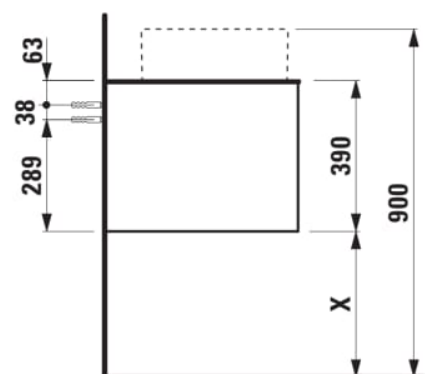

DESSINS TECHNIQUES