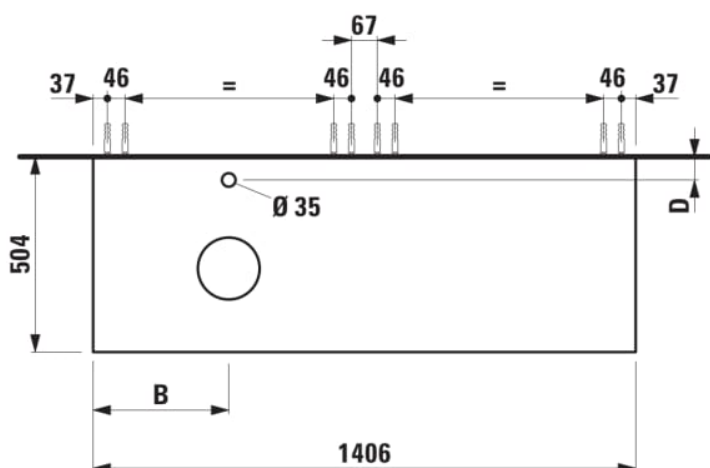

ARUN

Meuble bas 1406X504mm, 2 tiroirs, découpe à gauche, avec trou pour robinet, dessus Ardesia Nera

DIMENSIONS

Longueur	1405 mm
Largeur	505 mm
Hauteur	390 mm

COULEUR ET FINITION

630 Noce canaletto (Placage de bois véritable) / Verre blanc

Combinaison des portes et des tiroirs : 2

Tiroirs

Matériau : MDF

Poids net / kg : 61,5

Position du lavabo : Gauche

Structure du meuble : Tiroirs

Système d'ouverture et de fermeture : Tiroirs

avec fermeture amortie

Type d'installation : Suspendu

DESSINS TECHNIQUES

COMPATIBLE AVEC

Organisateur de tiroir "H"
en verre fumé

H4925920970001

ARUN