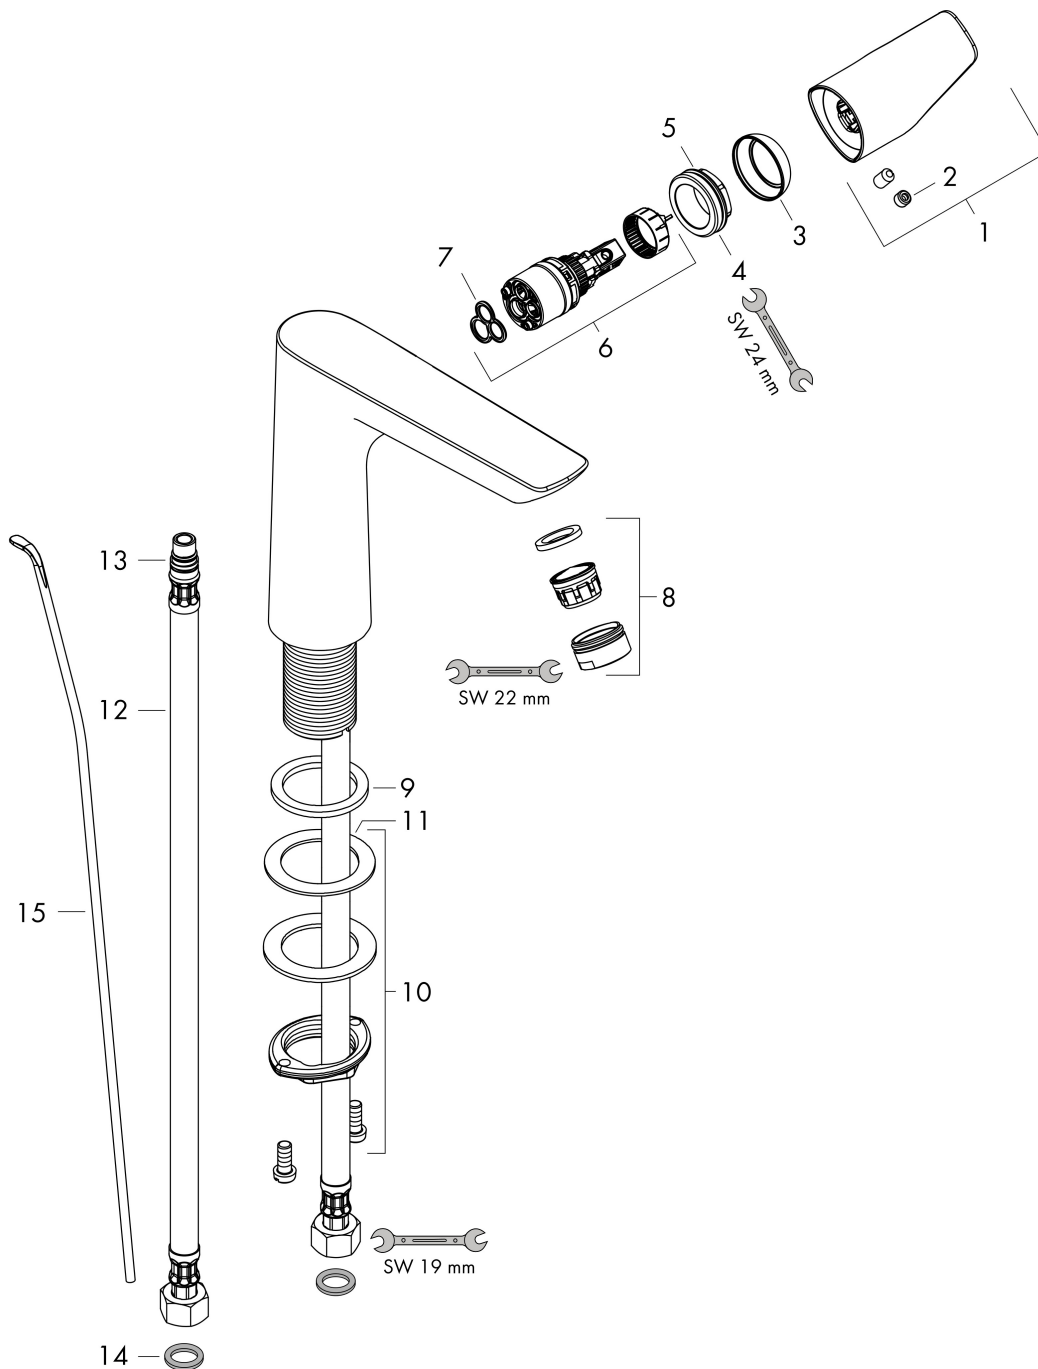

## Kenmerken

- ComfortZone: 150
- voorsprong uitloop 141 mm
- uitloophoogte: 133 mm
- greepvariant: rechte greep
- vaste uitloop
- straalsoort: normale straal
- maximale doorstroomhoeveelheid bij 3 bar: 5 l/min
- keramisch kardoes
- pop-up afvoergarnituur G 1 ¼
- materiaal afvoergarnituur: metaal
- EU taxonomie: max 6l/min - draagt substantieel bij aan duurzaamheid

## Stroomschema

1 With flow limiter

2 Zonder doorstroombgrenzer

Merk	hansgrohe
Artikelnaam	<b>Talis E</b> ééngreeps wastafelmengkraan 150 met PopUp trekwaste
Art.nr.	71754700
Oppervlakte	mat wit
Netto prijs	426,08 EUR

## Explosietekening voor bouwjaar: >08/19

Merk	hansgrohe
Artikelnaam	<b>Talis E</b> ééngreeps wastafelmengkraan 150 met PopUp trekwaste
Art.nr.	71754700
Oppervlakte	mat wit
Netto prijs	426,08 EUR

## Onderdelen voor bouwjaar: >08/19

Pos	Beschrijving	Art.nr.	Prijs
1	greep	92777700	63,34
2	greepstop	95704000	3,12
3	afdekkap	95493700	25,90
4	moer	95178000	34,01
5	O-ring 24x2	98388000	3,12
6	kardoes compl.	97685000	54,08
7	dichting	98865000	26,73
8	perlator M24x1 (5 l/min)	13185700	25,90
9	vlakdichting	98749000	4,99
10	schachtbevestigingsset compl. (Ø 32)	13961000	21,22
11	stelring	97548000	3,12
12	aansluitslang 450 mm M10x1 G3/8	96507000	34,01
13	O-ring 8x1,75	97827000	3,12
14	dichtingsset	95581000	4,99
15	trekstang	96657700	16,22
a	afvoergarnituur	94139700	142,79
b	schachtverlenging	13898000	66,87