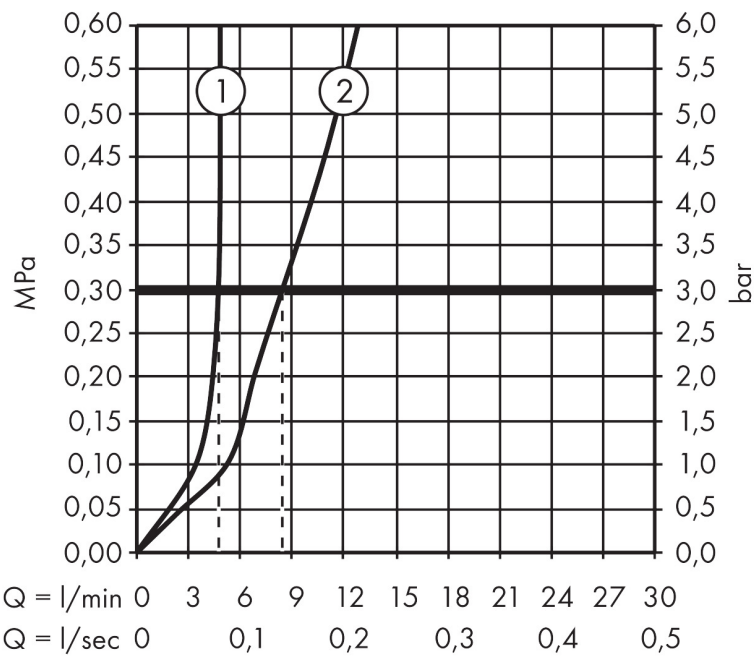

Merk hansgrohe
Artikelnaam **Talis E** ééngreeps wastafelmengkraan 150 met PopUp trekwaste
Art.nr. 71754700
Oppervlakte mat wit
Netto prijs 426,08 EUR

Stroomschema

1 With flow limiter

2 Zonder doorstroombgrenzer