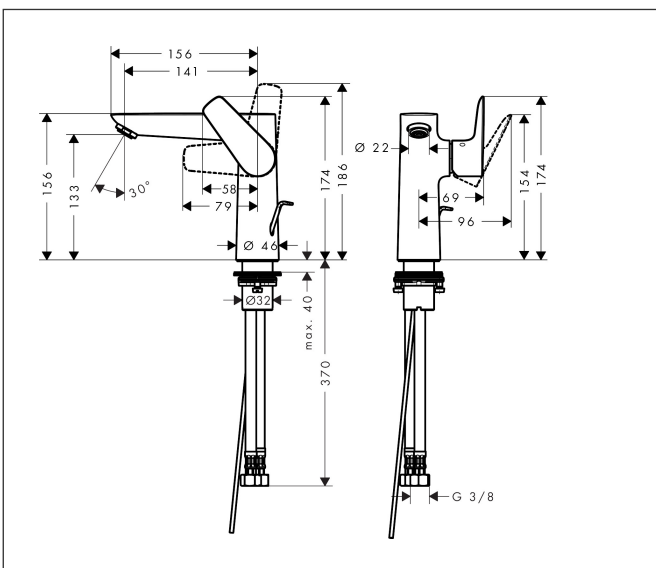

Merk hansgrohe  
 Artikelnaam **Talis E** ééngreeps wastafelmengkraan 150 met PopUp trekwaste  
 Art.nr. 71754700  
 Oppervlakte mat wit  
 Netto prijs 426,08 EUR

## Kenmerken

- ComfortZone: 150
- voorsprong uitloop 141 mm
- uitloophoogte: 133 mm
- greepvariant: rechte greep
- vaste uitloop
- straalsoort: normale straal
- maximale doorstroomhoeveelheid bij 3 bar: 5 l/min
- keramisch kardoes
- pop-up afvoergarnituur G 1 ¼
- materiaal afvoergarnituur: metaal
- EU taxonomie: max 6l/min - draagt substantieel bij aan duurzaamheid

## Maat tekeningen

## Onderdelen voor bouwjaar: >08/19

Pos	Beschrijving	Art.nr.	Prijs
1	greep	92777700	63,34
2	greepstop	95704000	3,12
3	afdekkap	95493700	25,90
4	moer	95178000	34,01
5	O-ring 24x2	98388000	3,12
6	kardoes compl.	97685000	54,08
7	dichting	98865000	26,73
8	perlator M24x1 (5 l/min)	13185700	25,90
9	vlakdichting	98749000	4,99
10	schachtbevestigingsset compl. (Ø 32)	13961000	21,22
11	stelring	97548000	3,12
12	aansluitslang 450 mm M10x1 G3/8	96507000	34,01
13	O-ring 8x1,75	97827000	3,12
14	dichtingsset	95581000	4,99
15	trekstang	96657700	16,22
a	afvoergarnituur	94139700	142,79
b	schachtverlenging	13898000	66,87