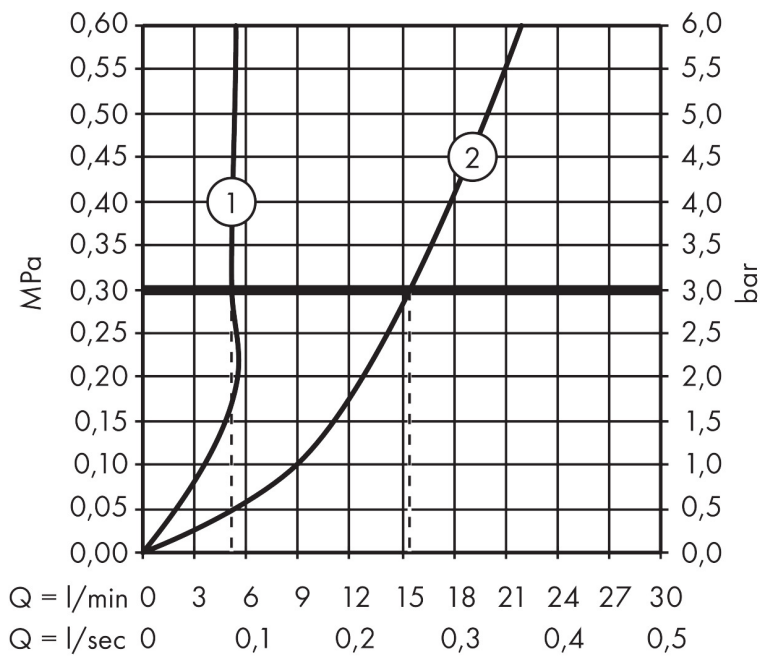

Merk	hansgrohe
Artikelnaam	Focus toiletkraan 70 voor koud water zonder afvoer
Art.nr.	31130000
Oppervlakte	chrom
Netto prijs	110,85 EUR

Product foto

Kenmerken

- met vaste uitloop
- maximale doorstroomhoeveelheid bij 3 bar: 5 l/min
- EU taxonomie: max 6l/min - draagt substantieel bij aan duurzaamheid
- LEED: 35% minder - max. 5,4 l/min
- voorsprong: 101 mm
- uitloophoogte: 53.0 mm
- straalsoort: normale straal
- greepvariant: rechte greep
- keramisch kardoes

Maat tekeningen

Technologie

Certificaat

Merk hansgrohe
 Artikelnaam **Focus** toiletkraan 70 voor koud water zonder afvoer
 Art.nr. 31130000
 Oppervlakte chroom
 Netto prijs 110,85 EUR

Stroomschema

Merk	hansgrohe
Artikelnaam	Focus toiletkraan 70 voor koud water zonder afvoer
Art.nr.	31130000
Oppervlakte	chrom
Netto prijs	110,85 EUR

Explosietekening voor bouwjaar: >04/17

Merk	hansgrohe
Artikelnaam	Focus toiletkraan 70 voor koud water zonder afvoer
Art.nr.	31130000
Oppervlakte	chrom
Netto prijs	110,85 EUR

Onderdelen voor bouwjaar: >04/17