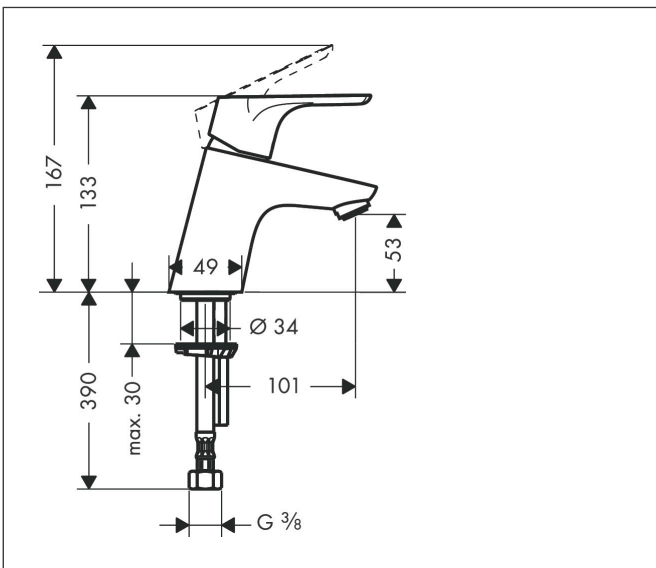

Merk	hansgrohe
Artikelnaam	Focus toiletkraan 70 voor koud water zonder afvoer
Art.nr.	31130000
Oppervlakte	chrom
Netto prijs	110,85 EUR

Product foto

Kenmerken

- met vaste uitloop
- maximale doorstroomhoeveelheid bij 3 bar: 5 l/min
- EU taxonomie: max 6l/min - draagt substantieel bij aan duurzaamheid
- LEED: 35% minder - max. 5,4 l/min
- voorsprong: 101 mm
- uitloophoogte: 53.0 mm
- straalsoort: normale straal
- greepvariant: rechte greep
- keramisch kardoes

Maat tekeningen

Technologie

Certificaat

Merk hansgrohe
 Artikelnaam **Focus** toiletkraan 70 voor koud water zonder afvoer
 Art.nr. 31130000
 Oppervlakte chroom
 Netto prijs 110,85 EUR

Stroomschema

Merk	hansgrohe
Artikelnaam	Focus toiletkraan 70 voor koud water zonder afvoer
Art.nr.	31130000
Oppervlakte	chrom
Netto prijs	110,85 EUR

Explosietekening voor bouwjaar: >04/17

Merk	hansgrohe
Artikelnaam	Focus toiletkraan 70 voor koud water zonder afvoer
Art.nr.	31130000
Oppervlakte	chrom
Netto prijs	110,85 EUR

Onderdelen voor bouwjaar: >04/17

Pos	Beschrijving	Art.nr.	Prijs
1	greep	95847000	32,70
2	greepstop	96338000	3,00
3	afdekkap	97406000	16,60
4	moer	97209000	12,70
5	O-Ring 32x2	98193000	3,00
6	kardoes compl.	92730000	52,00
7	borgschroef	95140000	4,80
8	dichting	95008000	7,70
9	kardoesadapter	95966000	64,30
10	O-Ring 30x2	98186000	3,00
11	Stop	92313000	7,70
12	O-ring 7x1,5	98422000	3,00
13	O-ring 35x2	92604000	4,80
14	perlator M24x1 (5 l/min)	13185000	15,44
15	dichting Ø 42	98722000	4,80
16	schroef M8 x 68	97736000	4,80
17	schachtbevestigingsset compl.	96016000	25,70
18	aansluitslang 450 mm M8x0,75 G3/8	97206000	25,70
19	O-ring 6,6x1,6	93019000	3,00
20	dichting Ø 45	98996000	7,70
21	compensatierozet	32799000	31,14