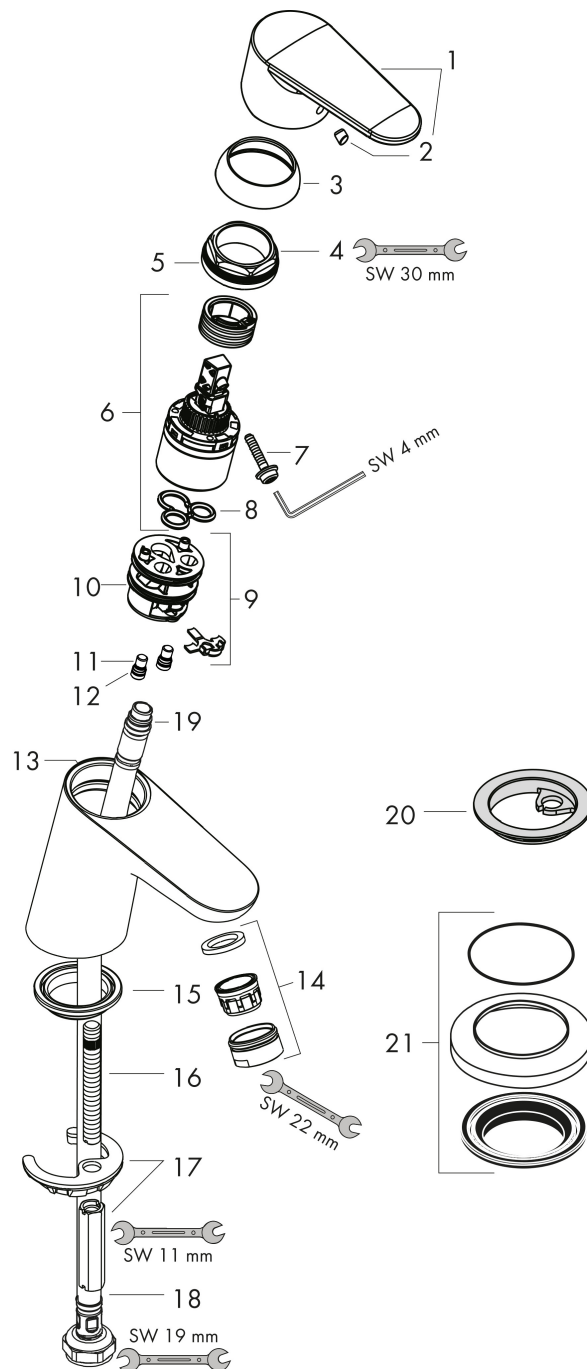

Merk	hansgrohe
Artikelnaam	Focus toiletkraan 70 voor koud water zonder afvoer
Art.nr.	31130000
Oppervlakte	chrom
Netto prijs	110,85 EUR

Product foto

Kenmerken

- met vaste uitloop
- maximale doorstroomhoeveelheid bij 3 bar: 5 l/min
- EU taxonomie: max 6l/min - draagt substantieel bij aan duurzaamheid
- LEED: 35% minder - max. 5,4 l/min
- voorsprong: 101 mm
- uitloophoogte: 53.0 mm
- straalsoort: normale straal
- greepvariant: rechte greep
- keramisch kardoes

Maat tekeningen

Technologie

Certificaat

Merk hansgrohe
 Artikelnaam **Focus** toiletkraan 70 voor koud water zonder afvoer
 Art.nr. 31130000
 Oppervlakte chroom
 Netto prijs 110,85 EUR

Stroomschema

Merk	hansgrohe
Artikelnaam	Focus toiletkraan 70 voor koud water zonder afvoer
Art.nr.	31130000
Oppervlakte	chrom
Netto prijs	110,85 EUR

Explosietekening voor bouwjaar: >04/17

Merk	hansgrohe
Artikelnaam	Focus toiletkraan 70 voor koud water zonder afvoer
Art.nr.	31130000
Oppervlakte	chrom
Netto prijs	110,85 EUR

Onderdelen voor bouwjaar: >04/17

Pos	Beschrijving	Art.nr.	Prijs
1	greep	95847000	32,70
2	greepstop	96338000	3,00
3	afdekkap	97406000	16,60
4	moer	97209000	12,70
5	O-Ring 32x2	98193000	3,00
6	kardoes compl.	92730000	52,00
7	borgschroef	95140000	4,80
8	dichting	95008000	7,70
9	kardoesadapter	95966000	64,30
10	O-Ring 30x2	98186000	3,00
11	Stop	92313000	7,70
12	O-ring 7x1,5	98422000	3,00
13	O-ring 35x2	92604000	4,80
14	perlator M24x1 (5 l/min)	13185000	15,44
15	dichting Ø 42	98722000	4,80
16	schroef M8 x 68	97736000	4,80
17	schachtbevestigingsset compl.	96016000	25,70
18	aansluitslang 450 mm M8x0,75 G3/8	97206000	25,70
19	O-ring 6,6x1,6	93019000	3,00
20	dichting Ø 45	98996000	7,70
21	compensatierozet	32799000	31,14