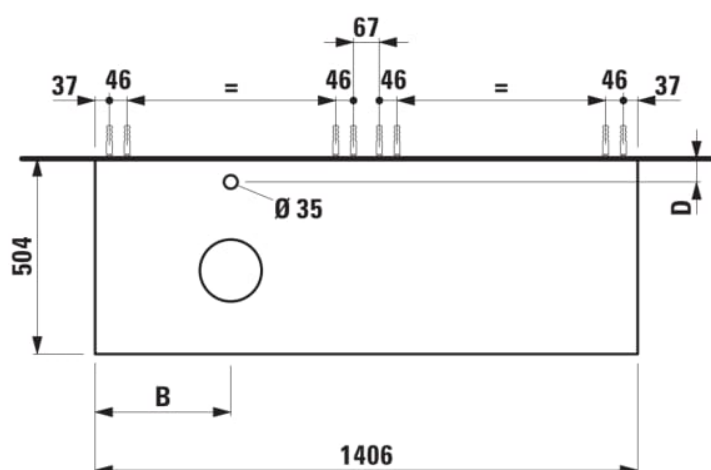

TECHNISCHE TEKENINGEN