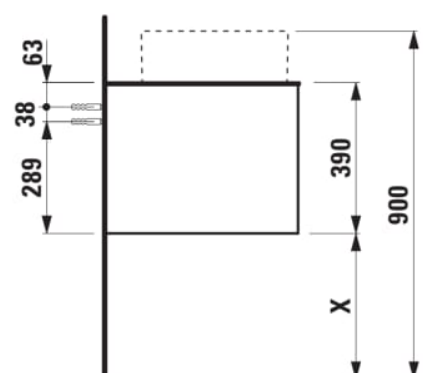

TECHNISCHE TEKENINGEN