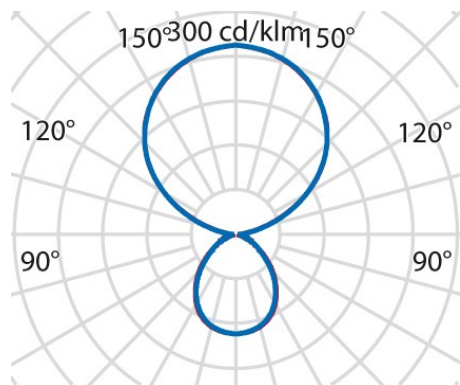

Fotometrische gegevens