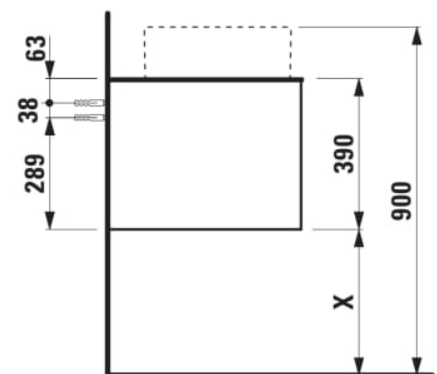

ARUN

Meuble bas 1406X504mm, 2 tiroirs, découpe à gauche, avec trou pour robinet, dessus Ardesia Nera

DIMENSIONS

Longueur	1405 mm
Largeur	505 mm
Hauteur	390 mm

COULEUR ET FINITION

 250 Chêne clair

Combinaison des portes et des tiroirs : 2

Tiroirs

Matériau : MDF

Poids net / kg : 61,5

Position du lavabo : Gauche

Structure du meuble : Tiroirs

Système d'ouverture et de fermeture : Tiroirs avec fermeture amortie

Type d'installation : Suspendu

DESSINS TECHNIQUES