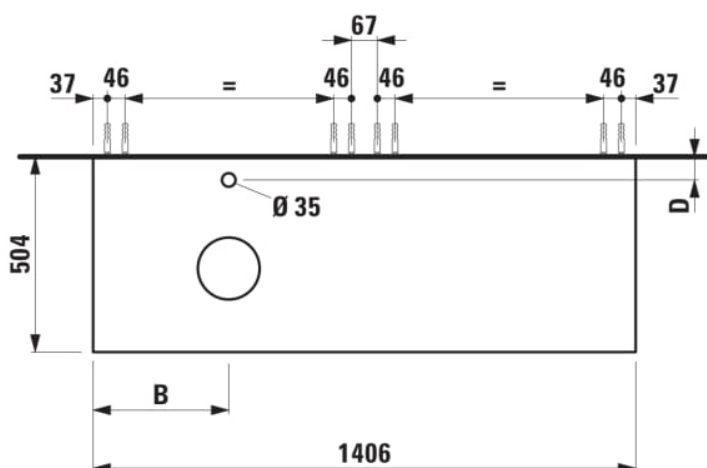

ARUN

Meuble bas 1406X504mm, 2 tiroirs, découpe à gauche, avec trou pour robinet, dessus Ardesia Nera

DIMENSIONS

Longueur	1405 mm
Largeur	505 mm
Hauteur	390 mm

COULEUR ET FINITION

 250 Chêne clair

Combinaison des portes et des tiroirs : 2

Tiroirs

Matériau : MDF

Poids net / kg : 61,5

Position du lavabo : Gauche

Structure du meuble : Tiroirs

Système d'ouverture et de fermeture : Tiroirs avec fermeture amortie

Type d'installation : Suspendu

DESSINS TECHNIQUES