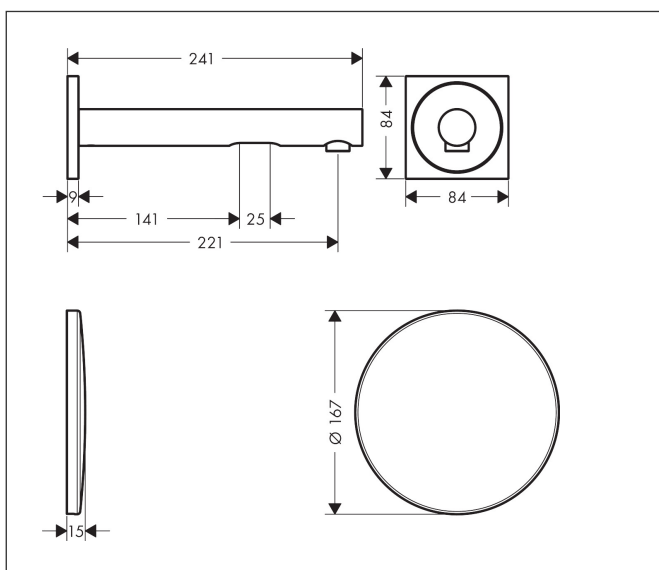

Merk	AXOR
Artikelnaam	AXOR Uno elektronische wastafelmengkraan afbouwdeel met voorsprong 221 mm
Art.nr.	45111000
Oppervlakte	chrom
Netto prijs	1.214,36 EUR

Product foto

Kenmerken

- voorsprong uitloop 221 mm
- straalsoort: laminaire straal
- maximale doorstroomhoeveelheid bij 3 bar: 5 l/min
- temperatuur verstelbaar via inbouwdeel
- infraroodtechnologie
- 230 V / 50 Hz netaansluiting
- hygiënische spoeling activeerbaar (automatische waterdoorlaat)
- frequentie van hygiënische spoeling: 24 u
- spoeltijd hygiënische spoeling: 10 s
- duurspoeling activeerbaar (enkele waterdoorlaat gedurende 180 seconden, geschikt voor thermische desinfectie)
- reinigingsmodus: handmatige waterstop voor reiniging van de wastafel
- vuilfilters in de verbindingsslangen
- voor een ideale werking moet een minimale afstand van 140 mm vanaf het midden van de perlatoren tot de achterste rand van de wastafel in acht worden genomen

Maat tekeningen

Technologie

Merk AXOR
Artikelnaam **AXOR Uno** elektronische wastafelmengkraan afbouwdeel met voorsprong 221 mm
Art.nr. 45111000
Oppervlakte chroom
Netto prijs 1.214,36 EUR

Benodigde onderdelen

Stroomschema

Merk	AXOR
Artikelnaam	AXOR Uno elektronische wastafelmengkraan afbouwdeel met voorsprong 221 mm
Art.nr.	45111000
Oppervlakte	chrom
Netto prijs	1.214,36 EUR

Explosietekening voor bouwjaar: >05/20