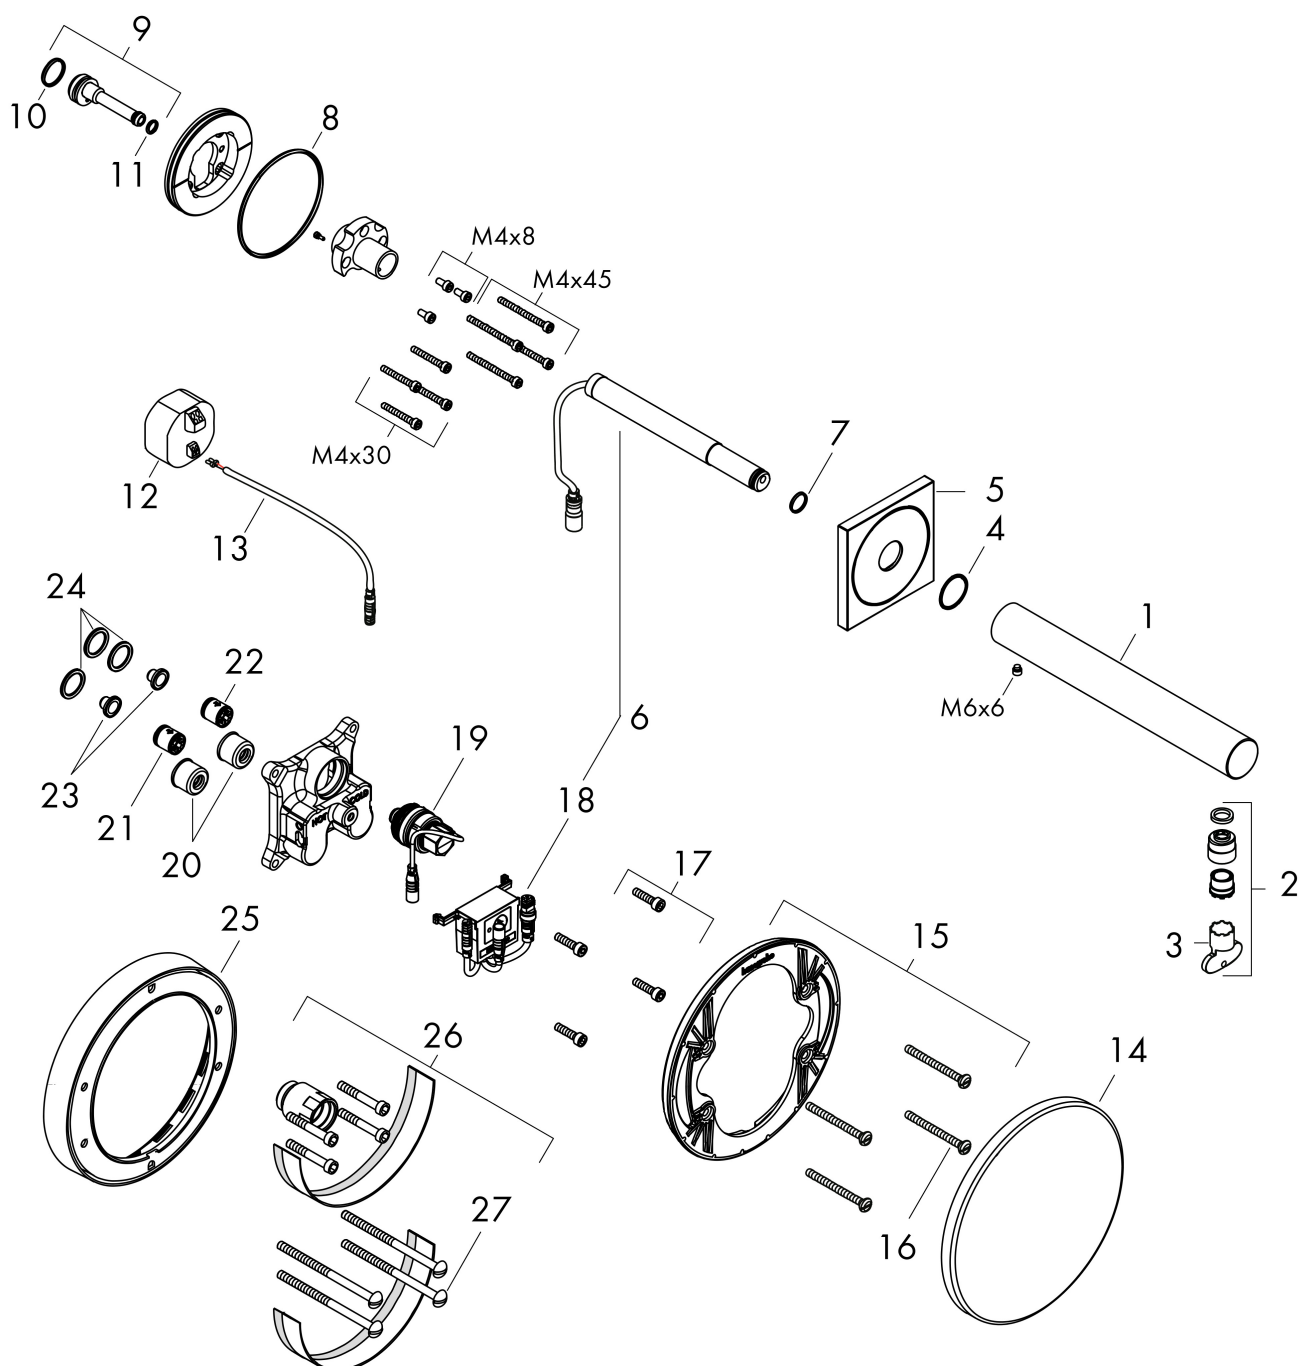

Product foto	Artikelnaam	Art.nr.	Prijs
	hansgrohe inbouwdeel elektronische wandkraan	16180180	413,82

Merk	AXOR
Artikelnaam	AXOR Uno elektronische wastafelmengkraan afbouwdeel met voorsprong 221 mm
Art.nr.	45111000
Oppervlakte	chrom
Netto prijs	1.214,36 EUR

Stroomschema

Merk	AXOR
Artikelnaam	AXOR Uno elektronische wastafelmengkraan afbouwdeel met voorsprong 221 mm
Art.nr.	45111000
Oppervlakte	chrom
Netto prijs	1.214,36 EUR

Explosietekening voor bouwjaar: >05/20

Merk	AXOR
Artikelnaam	AXOR Uno elektronische wastafelmengkraan afbouwdeel met voorsprong 221 mm
Art.nr.	45111000
Oppervlakte	chrom
Netto prijs	1.214,36 EUR

Onderdelen voor bouwjaar: >05/20

Pos	Beschrijving	Art.nr.	Prijs
1	uitloop compl.	93033000	236,70
2	perlator laminar M18x1 (5 l/min)	92896000	42,22
3	montagesleutel	98987000	8,01
4	O-ring 22x1,5	98173000	3,12
5	rozet	95943000	
6	elektronica	95949000	510,85
7	O-ring 12x1,5	98430000	3,12
8	O-ring 76x2,5	98431000	4,99
9	aansluiting	92449000	42,22
10	O-ring 17x1,5	98137000	3,12
11	O-ring 7x1,5	98422000	3,12
12	trafo	95945000	193,02
13	kabel voor verlichting (12 V)	95586000	66,87
14	rozet Ø 170 mm	95946000	54,08
15	rozetdrager	96447000	42,22
16	drager-schroef-set	96454000	8,01
17	schroef-set	96525000	8,01
18	besturing	95947000	193,02
19	magneetventiel 6 V	96904000	236,70
20	slagdemper	94073000	21,22
21	terugslagklep (drukbestendig tot 2 MPa)	92594000	13,21
22	terugslagklepset DW 15	94074000	13,21
23	zeefdichting	95291000	10,82
24	O-ring 16x2	98133000	3,12
25	verlengset 22 mm (Ø 170 mm)	13596000	55,46
26	verlengset 25 mm	13594000	115,79
27	drager-schroef-set	97747000	3,12
a	Basisset	16180180	413,82
b	ombouwset naar toets	95977000	510,85
c	verlengset 25 mm	13595000	56,64