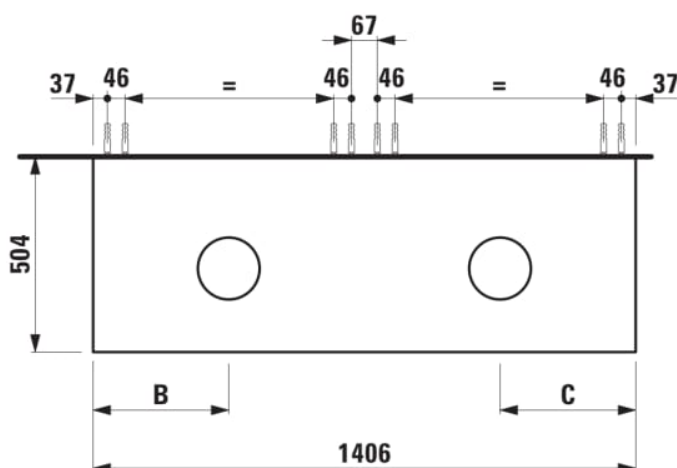

TECHNISCHE TEKENINGEN