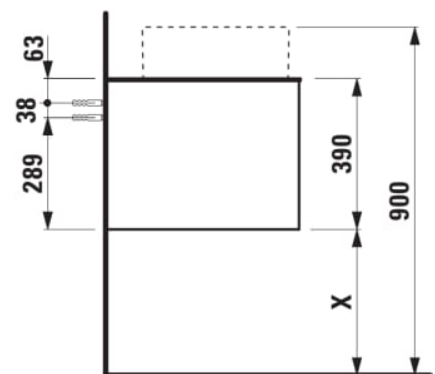

TECHNISCHE TEKENINGEN