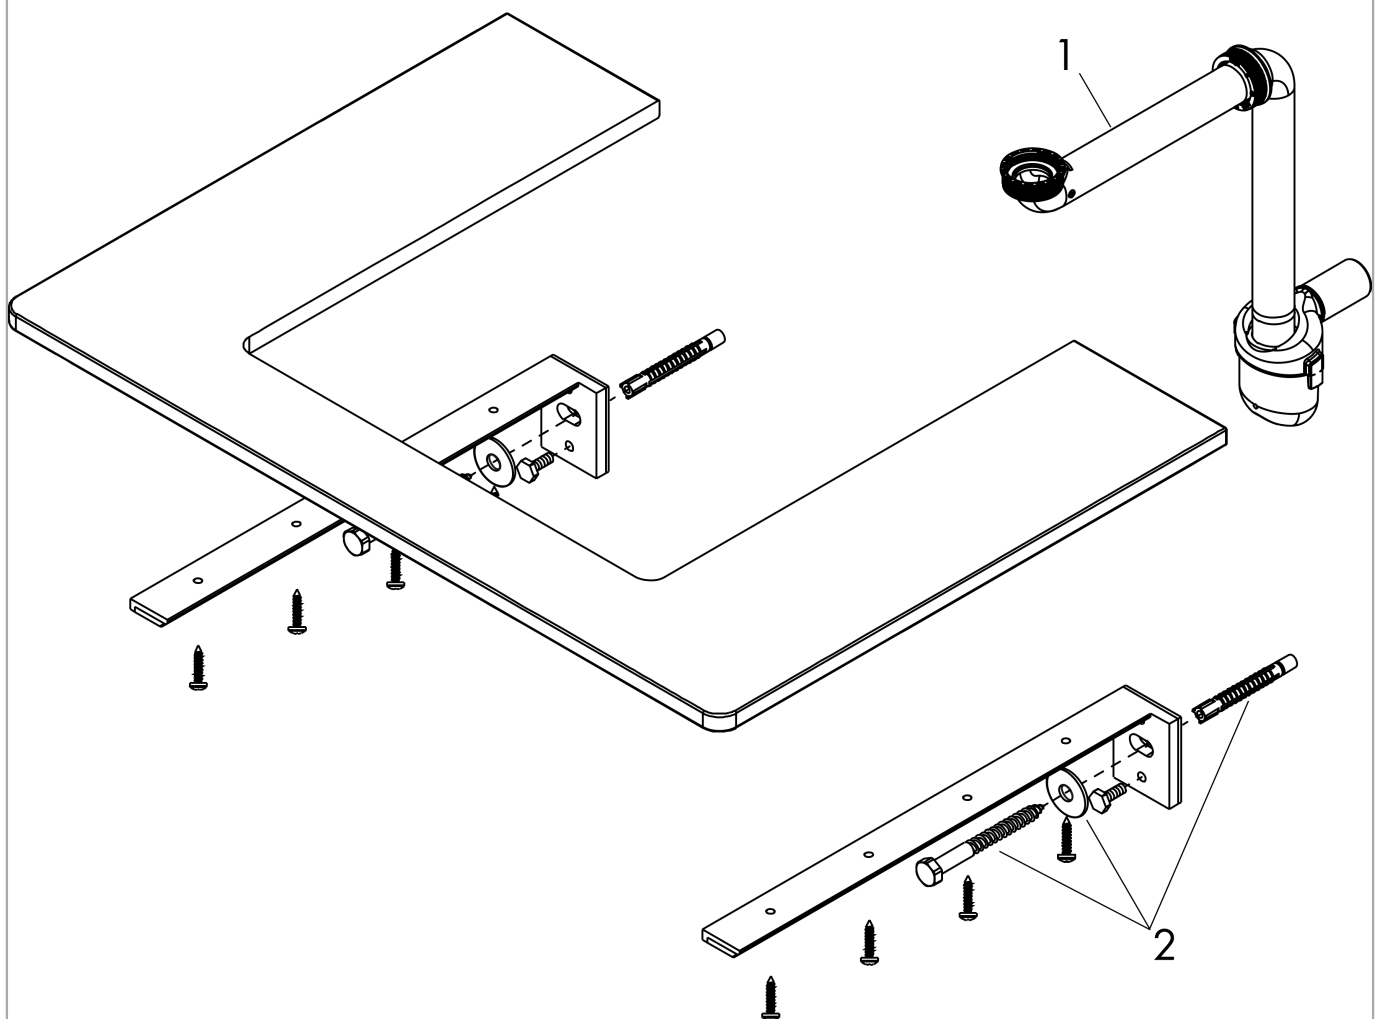

Xelu Q

console 1360/550 met uitsparing links voor inbouw wastafel geslepen 500/480, High Gloss White

Finish: **Diamond Matt Grey** Artikelnummer: **54097910**

Beschrijving

- bestaat uit: console, ruimtebesparende sifon
- materiaal: 3-laags spaanplaat met hoge dichtheid
- oppervlaktemateriaal: laminaat (HPL)
- SmoothSurface: glad en effen voor een geweldig gevoel
- AntiFingerprint: oplossing tegen vingerafdrukken
- MoistureProof: duurzaam materiaal dat lang mooi blijft
- aantal wastafeluitsparingen: 1
- wastafeluitsparing: links
- kracht van het materiaal: 16 mm
- 1 ruimtebesparende sifon met waterafdichting 50 mm
- wandmontage
- met bevestigingsmateriaal
- met uitsparing voor geslepen opzetwastafel
- geslepen opzetwastafel en badkamermeubel moeten apart worden besteld
- console kan alleen samen met badmeubel voor console worden gemonteerd

console 1360/550 met uitsparing links voor inbouw wastafel geslepen 500/480, High Gloss White

Finish: **Diamond Matt Grey** Artikelnummer: **54097910**

Explosietekening

Bouwjaar: >05/23

Xelu Q

console 1360/550 met uitsparing links voor inbouwastafel geslepen 500/480, High Gloss White 