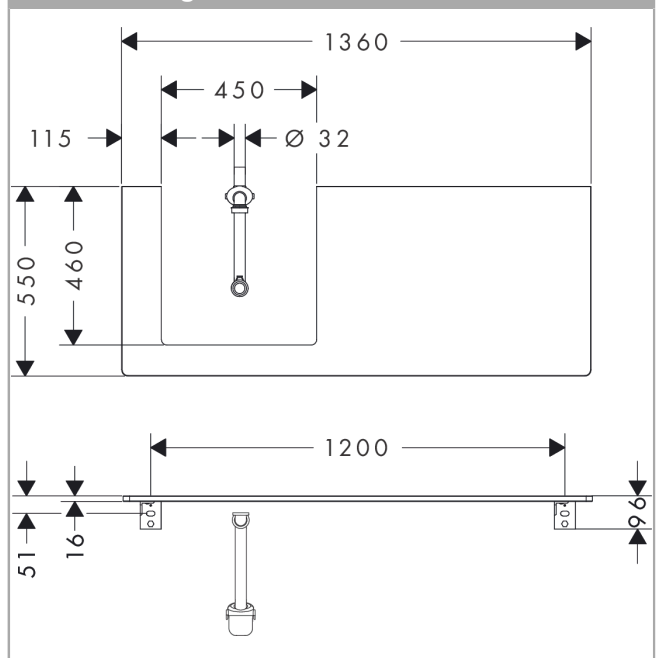

Maattekening