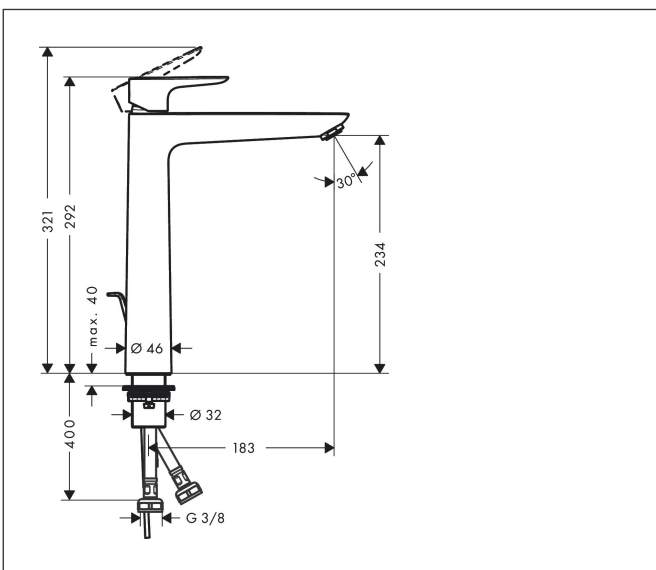

Merk hansgrohe
 Artikelnaam **Talis E** ééngreeps wastafelmengkraan 240 met PopUp trekwaste
 Art.nr. 71716990
 Oppervlakte Polished Gold Optic
 Netto prijs 466,98 EUR

Product foto

Kenmerken

- ComfortZone: 240
- voorsprong uitloop 183 mm
- uitloophoogte: 234 mm
- greepvariant: rechte greep
- vaste uitloop
- straalsoort: normale straal
- maximale doorstroomhoeveelheid bij 3 bar: 5 l/min
- keramisch kardoes
- pop-up afvoergarnituur G 1¼
- materiaal afvoergarnituur: metaal
- inclusief extra lange hefboomarm 340 mm
- EU taxonomie: max 6l/min - draagt substantieel bij aan duurzaamheid

Maat tekeningen

Technologie

Straalsoorten

Merk hansgrohe
 Artikelnaam **Talis E** ééngreeps wastafelmengkraan 240 met PopUp trekwaste
 Art.nr. 71716990
 Oppervlakte Polished Gold Optic
 Netto prijs 466,98 EUR

Stroomschema

Merk	hansgrohe
Artikelnaam	Talis E ééngreeps wastafelmengkraan 240 met PopUp trekwaste
Art.nr.	71716990
Oppervlakte	Polished Gold Optic
Netto prijs	466,98 EUR

Explosietekening voor bouwjaar: >07/19

Merk	hansgrohe
Artikelnaam	Talis E ééngreeps wastafelmengkraan 240 met PopUp trekwaste
Art.nr.	71716990
Oppervlakte	Polished Gold Optic
Netto prijs	466,98 EUR

Onderdelen voor bouwjaar: >07/19

Pos	Beschrijving	Art.nr.	Prijs
1	greep	92687990	63,34
2	greepstop	95704000	3,12
3	afdekkap	92625990	40,14
4	moer	92689000	21,22
5	O-ring 25x1,5	98146000	4,99
6	O-ring 27x1,5	92527000	8,01
7	kardoes compl.	97685000	54,08
8	dichting	98865000	26,73
9	kardoesadapter	92628000	17,26
10	kardoesadapter	98866000	26,73
11	O-ring 23x2	98398000	3,12
12	perlator M24x1 (5 l/min)	13185990	42,22
13	vlakdichting	98749000	4,99
14	stelring	97548000	3,12
15	schachtbevestigingsset compl. (Ø 32)	13961000	21,22
16	trekstang	96657990	16,22
17	aansluitslang 600 mm M8x0,75 G3/8	96556000	21,22
18	O-ring 7x1,5	98422000	3,12
19	dichtingsset	95581000	4,99
a	afvoergarnituur	94139990	122,75
b	schachtverlenging	13898000	66,87