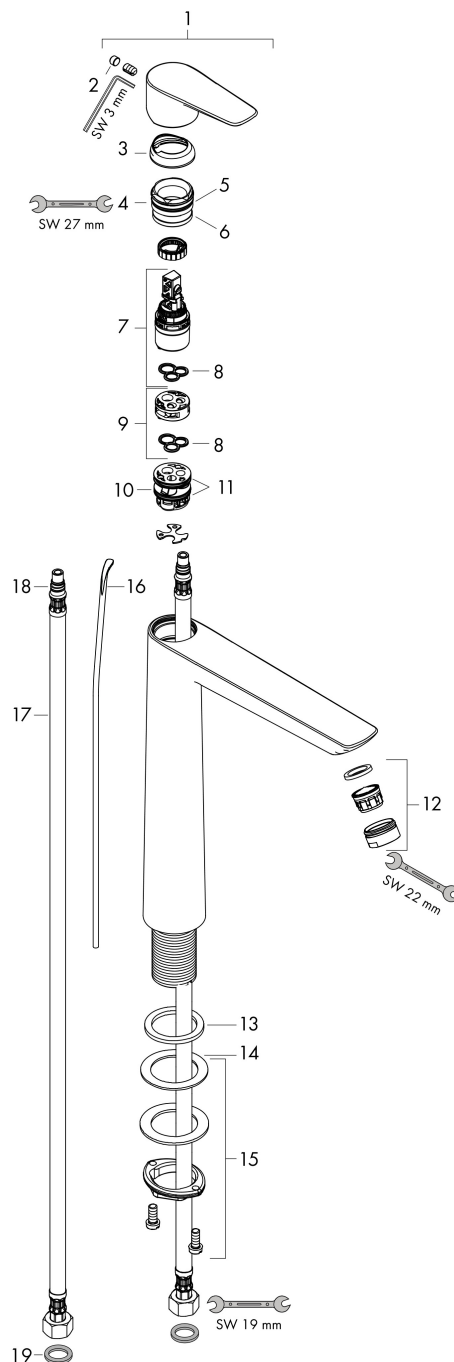

Merk hansgrohe
 Artikelnaam **Talis E** ééngreeps wastafelmengkraan 240 met PopUp trekwaste
 Art.nr. 71716990
 Oppervlakte Polished Gold Optic
 Netto prijs 466,98 EUR

Product foto

Kenmerken

- ComfortZone: 240
- voorsprong uitloop 183 mm
- uitloophoogte: 234 mm
- greepvariant: rechte greep
- vaste uitloop
- straalsoort: normale straal
- maximale doorstroomhoeveelheid bij 3 bar: 5 l/min
- keramisch kardoes
- pop-up afvoergarnituur G 1¼
- materiaal afvoergarnituur: metaal
- inclusief extra lange hefboomarm 340 mm
- EU taxonomie: max 6l/min - draagt substantieel bij aan duurzaamheid

Maat tekeningen

Technologie

Straalsoorten

Merk hansgrohe
 Artikelnaam **Talis E** ééngreeps wastafelmengkraan 240 met PopUp trekwaste
 Art.nr. 71716990
 Oppervlakte Polished Gold Optic
 Netto prijs 466,98 EUR

Stroomschema

Merk	hansgrohe
Artikelnaam	Talis E ééngreeps wastafelmengkraan 240 met PopUp trekwaste
Art.nr.	71716990
Oppervlakte	Polished Gold Optic
Netto prijs	466,98 EUR

Explosietekening voor bouwjaar: >07/19

Merk	hansgrohe
Artikelnaam	Talis E ééngreeps wastafelmengkraan 240 met PopUp trekwaste
Art.nr.	71716990
Oppervlakte	Polished Gold Optic
Netto prijs	466,98 EUR

Onderdelen voor bouwjaar: >07/19

Pos	Beschrijving	Art.nr.	Prijs
1	greep	92687990	63,34
2	greepstop	95704000	3,12
3	afdekkap	92625990	40,14
4	moer	92689000	21,22
5	O-ring 25x1,5	98146000	4,99
6	O-ring 27x1,5	92527000	8,01
7	kardoes compl.	97685000	54,08
8	dichting	98865000	26,73
9	kardoesadapter	92628000	17,26
10	kardoesadapter	98866000	26,73
11	O-ring 23x2	98398000	3,12
12	perlator M24x1 (5 l/min)	13185990	42,22
13	vlakdichting	98749000	4,99
14	stelring	97548000	3,12
15	schachtbevestigingsset compl. (Ø 32)	13961000	21,22
16	trekstang	96657990	16,22
17	aansluitslang 600 mm M8x0,75 G3/8	96556000	21,22
18	O-ring 7x1,5	98422000	3,12
19	dichtingsset	95581000	4,99
a	afvoergarnituur	94139990	122,75
b	schachtverlenging	13898000	66,87