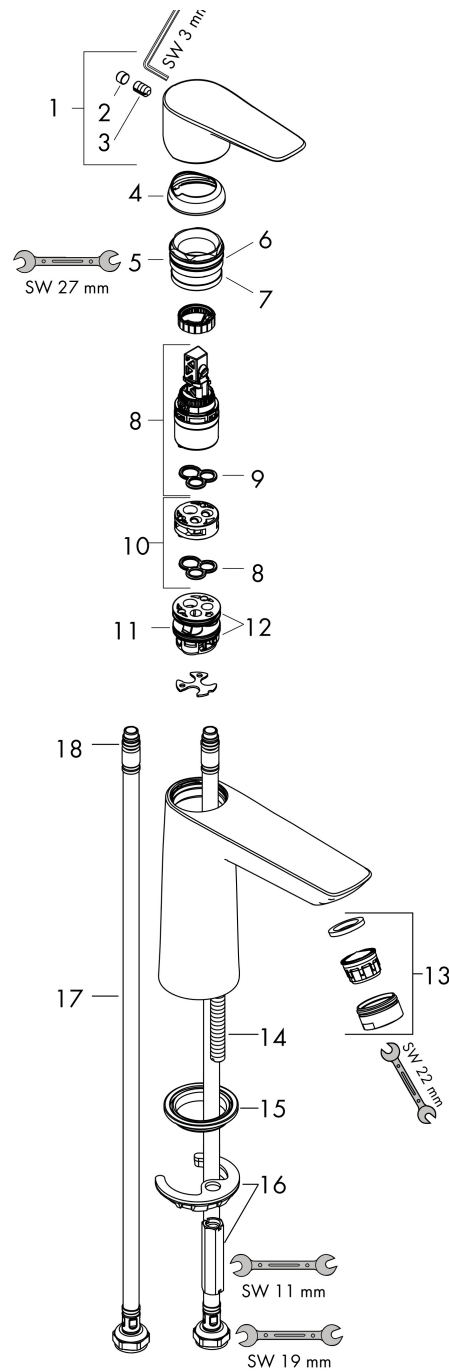

Merk	hansgrohe
Artikelnaam	Talis E ééngreeps wastafelmengkraan 110 met afvoerplug
Art.nr.	71711000
Oppervlakte	chromo
Netto prijs	206,96 EUR

Explosietekening voor bouwjaar: >05/17