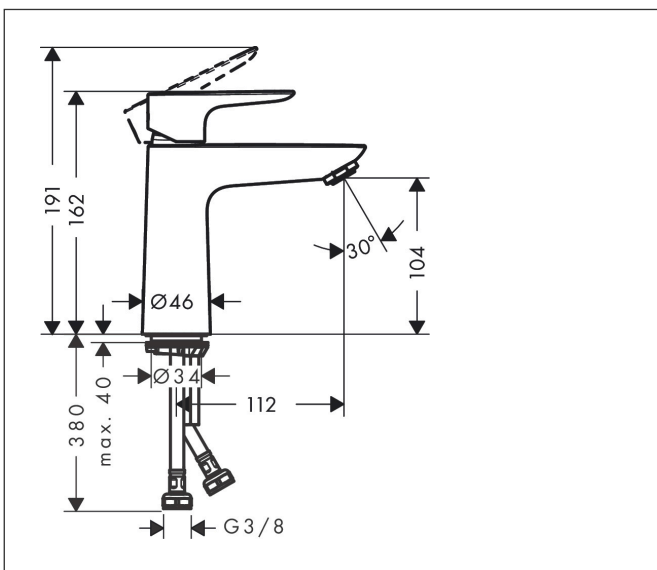

Merk	hansgrohe
Artikelnaam	<b>Talis E</b> ééngreeps wastafelmengkraan 110 met afvoerplug
Art.nr.	71711000
Oppervlakte	chroom
Netto prijs	206,96 EUR

## Kenmerken

- ComfortZone: 110
- voorsprong uitloop 112 mm
- uitloophoogte: 104 mm
- greepvariant: rechte greep
- vaste uitloop
- straalsoort: normale straal
- maximale doorstroomhoeveelheid bij 3 bar: 5 l/min
- keramisch kardoes
- push-open afvoergarnituur G 1¼
- materiaal afvoergarnituur: metaal
- EU taxonomie: max 6l/min - draagt substantieel bij aan duurzaamheid

## Maat tekeningen