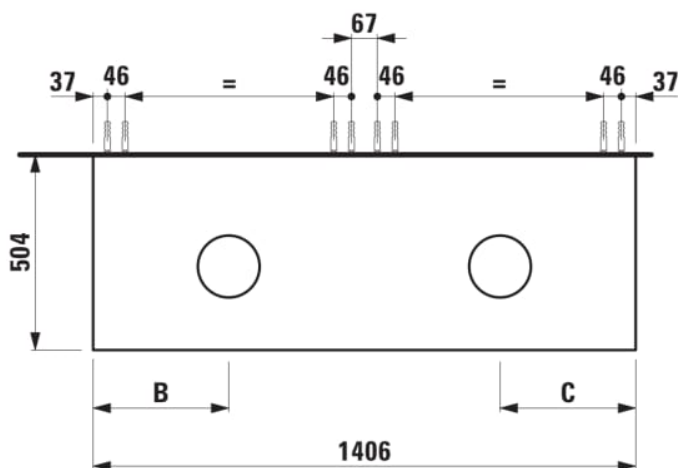

ARUN

Onderbouwkast 1406X504mm, 2 lades, cutout links en rechts, Ardesia Nera top

AFMETINGEN

Lengte	1405 mm
Breedte	505 mm
Hoogte	390 mm

KLEUR EN AFWERKING

	250 Licht eiken
---	-----------------

Deuren en lades combinatie : 2 lades

Positie wastafel : Links, Rechts

Type installatie : Wandhangend

Materiaal : MDF

Structuur meubelen : Lades

Netto gewicht / kg : 61,5

Systeem voor sluiten en openen : Softclose lades

TECHNISCHE TEKENINGEN

## TE COMBINEREN MET

Lade-indeling

**H4925920970001**

ARUN