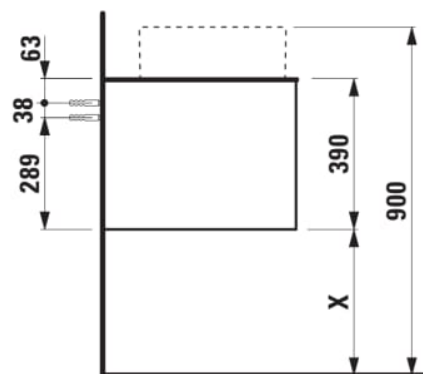

ARUN

Onderbouwkast 1406X504mm, 2 lades, cutout links en rechts, Ardesia Nera top

AFMETINGEN

Lengte	1405 mm
Breedte	505 mm
Hoogte	390 mm

KLEUR EN AFWERKING

	250 Licht eiken
---	-----------------

Deuren en lades combinatie : 2 lades

Positie wastafel : Links, Rechts

Type installatie : Wandhangend

Materiaal : MDF

Structuur meubelen : Lades

Netto gewicht / kg : 61,5

Systeem voor sluiten en openen : Softclose lades

TECHNISCHE TEKENINGEN

## TE COMBINEREN MET

Lade-indeling

**H4925920970001**

ARUN