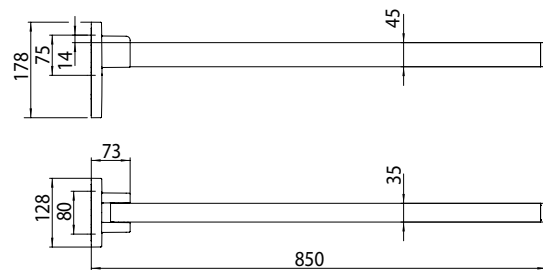

PRODUCTINFORMATIE

Opklapbare steun, 850 mm, dikte stang 25 mm chrom

Art.nr.0585 001 85

Bevestigingsmateriaal: 6-kant houtschroef Ø 10 x 90, 4x Fischer plug SX 12 x 70