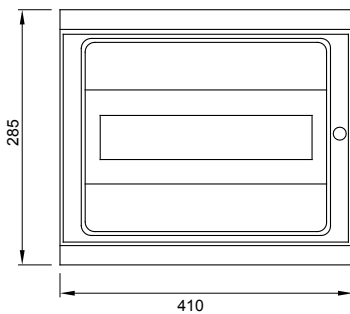

DIMENSIONAL