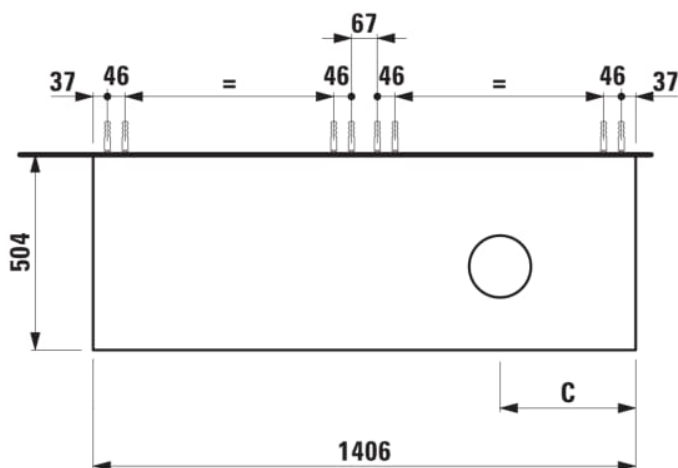

ARUN

Onderbouwkast 1406X504mm, 2 lades, cutout rechts, Ardesia Nera top

AFMETINGEN

Lengte	1405 mm
Breedte	505 mm
Hoogte	390 mm

KLEUR EN AFWERKING

 630	Noce canaletto
---	----------------

Deuren en lades combinatie : 2 lades

Positie wastafel : Rechts

Type installatie : Wandhangend

Materiaal : MDF

Structuur meubelen : Lades

Netto gewicht / kg : 61,5

Systeem voor sluiten en openen : Softclose lades

TECHNISCHE TEKENINGEN

TE COMBINEREN MET

Lade-indeling

H4925920970001

ARUN