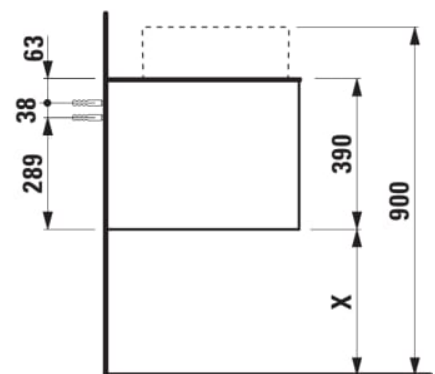

ARUN

Onderbouwkast 1406X504mm, 2 lades, cutout rechts, Ardesia Nera top

AFMETINGEN

Lengte	1405 mm
Breedte	505 mm
Hoogte	390 mm

KLEUR EN AFWERKING

 630	Noce canaletto
---	----------------

Deuren en lades combinatie : 2 lades

Positie wastafel : Rechts

Type installatie : Wandhangend

Materiaal : MDF

Structuur meubelen : Lades

Netto gewicht / kg : 61,5

Systeem voor sluiten en openen : Softclose lades

TECHNISCHE TEKENINGEN

TE COMBINEREN MET

Lade-indeling

H4925920970001

ARUN