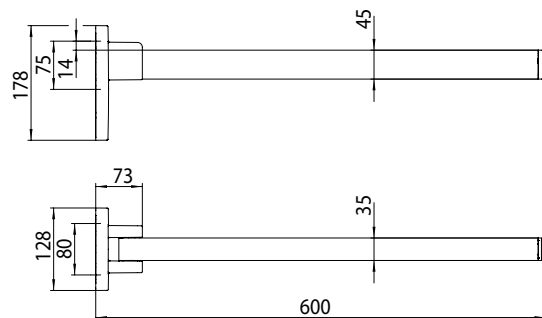

PRODUCTINFORMATIE

Opklapbare steun, 600 mm, wastafel, dikte stang 25 mm chroom

Art.nr.0585 001 60

Bevestigingsmateriaal: 6-kant houtschroef Ø 10 x 90, 4x Fischer plug SX 12 x 70