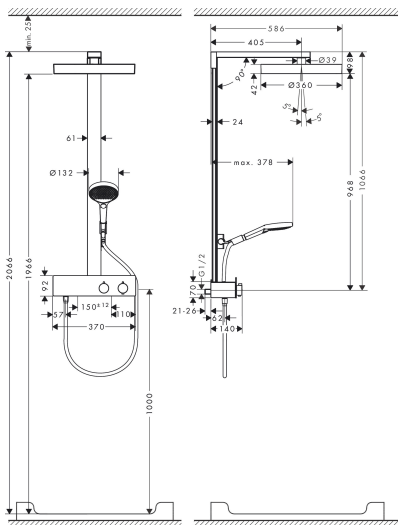

Merk hansgrohe
 Artikelnaam **Rainfinity** Showerpipe 360 1jet met ShowerTablet 350
 Art.nr. 26853000
 Oppervlakte chroom
 Netto prijs 1.461,89 EUR

Product foto

Maat tekeningen

Kenmerken

- bestaat uit: hoofddouche, handdouche, douchethermostaat, doucheslang, schuifstuk, douchestang
- hoofddouche Rainfinity 360 1jet
- afmeting straalplaatoppervlak hoofddouche: 360 mm
- straalsoort hoofddouche: PowderRain
- oppervlak straalplaat: grafiet
- planchet grafiet
- functie van: 12,1 l/min
- straalsoort handdouche: PowderRain, Intense PowderRain, MonoRain
- maximale doorstroomhoeveelheid van handdouche bij 3 bar: 12,9 l/min
- maximale doorstroomhoeveelheid voor Showerpipe bij 3 bar: 15,9 l/min
- maximale bedrijfsdruk: 10 bar
- kogelgewricht: hoek hoofddouche verstelbaar
- zwenkbaar naar links en rechts, omhoog en omlaag, aanpasbaar schuifstuk
- CoolContact thermostaat: Zorgt dat de buitenkant niet warm wordt, waardoor douchen nog veiliger wordt
- thermostaat ShowerTablet 350
- materiaal voorzijde van thermostaat en buis: veiligheidsglas
- Veiligheidsblokkering bij 40°C
- SafetyFunctie: maximale warmwatertemperatuur vooraf instelbaar

Technologie

Straalsoorten

Certificaat

Merk hansgrohe
 Artikelnaam **Rainfinity** Showerpipe 360 1jet met ShowerTablet 350
 Art.nr. 26853000
 Oppervlakte chroom
 Netto prijs 1.461,89 EUR

Stroomschema

Merk hansgrohe
 Artikelnaam **Rainfinity** Showerpipe 360 1jet met ShowerTablet 350
 Art.nr. 26853000
 Oppervlakte chroom
 Netto prijs 1.461,89 EUR

Installatievoorbeelden

i Afmetingen kunnen variëren vanwege keramische toleranties die verband houden met het productieproces.

Merk hansgrohe
 Artikelnaam **Rainfinity** Showerpipe 360 1jet met ShowerTablet 350
 Art.nr. 26853000
 Oppervlakte chroom
 Netto prijs 1.461,89 EUR

Explosietekening voor bouwjaar: >04/23

Merk	hansgrohe
Artikelnaam	Rainfinity Showerpipe 360 1jet met ShowerTablet 350
Art.nr.	26853000
Oppervlakte	chrom
Netto prijs	1.461,89 EUR

Onderdelen voor bouwjaar: >04/23