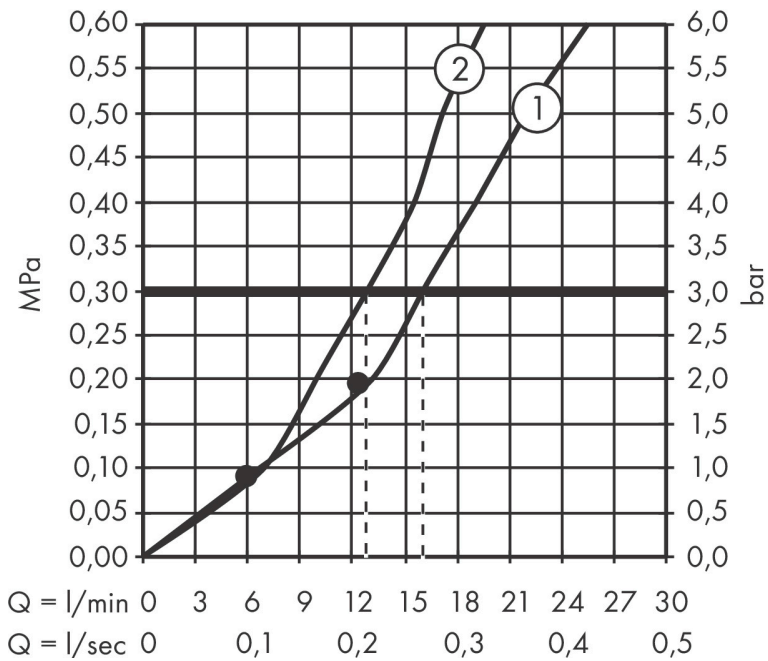

Merk hansgrohe
 Artikelnaam **Rainfinity** Showerpipe 360 1jet met ShowerTablet 350
 Art.nr. 26853000
 Oppervlakte chroom
 Netto prijs 1.461,89 EUR

Product foto

Maat tekeningen

Kenmerken

- bestaat uit: hoofddouche, handdouche, douchethermostaat, doucheslang, schuifstuk, douchestang
- hoofddouche Rainfinity 360 1jet
- afmeting straalplaatoppervlak hoofddouche: 360 mm
- straalsoort hoofddouche: PowderRain
- oppervlak straalplaat: grafiet
- planchet grafiet
- functie van: 12,1 l/min
- straalsoort handdouche: PowderRain, Intense PowderRain, MonoRain
- maximale doorstroomhoeveelheid van handdouche bij 3 bar: 12,9 l/min
- maximale doorstroomhoeveelheid voor Showerpipe bij 3 bar: 15,9 l/min
- maximale bedrijfsdruk: 10 bar
- kogelgewricht: hoek hoofddouche verstelbaar
- zwenkbaar naar links en rechts, omhoog en omlaag, aanpasbaar schuifstuk
- CoolContact thermostaat: Zorgt dat de buitenkant niet warm wordt, waardoor douchen nog veiliger wordt
- thermostaat ShowerTablet 350
- materiaal voorzijde van thermostaat en buis: veiligheidsglas
- Veiligheidsblokkering bij 40°C
- SafetyFunctie: maximale warmwatertemperatuur vooraf instelbaar

Technologie

Straalsoorten

Certificaat

Merk hansgrohe
 Artikelnaam **Rainfinity** Showerpipe 360 1jet met ShowerTablet 350
 Art.nr. 26853000
 Oppervlakte chroom
 Netto prijs 1.461,89 EUR

Stroomschema

Merk hansgrohe
 Artikelnaam **Rainfinity** Showerpipe 360 1jet met ShowerTablet 350
 Art.nr. 26853000
 Oppervlakte chroom
 Netto prijs 1.461,89 EUR

Installatievoorbeelden

i Afmetingen kunnen variëren vanwege keramische toleranties die verband houden met het productieproces.

Merk hansgrohe
 Artikelnaam **Rainfinity** Showerpipe 360 1jet met ShowerTablet 350
 Art.nr. 26853000
 Oppervlakte chroom
 Netto prijs 1.461,89 EUR