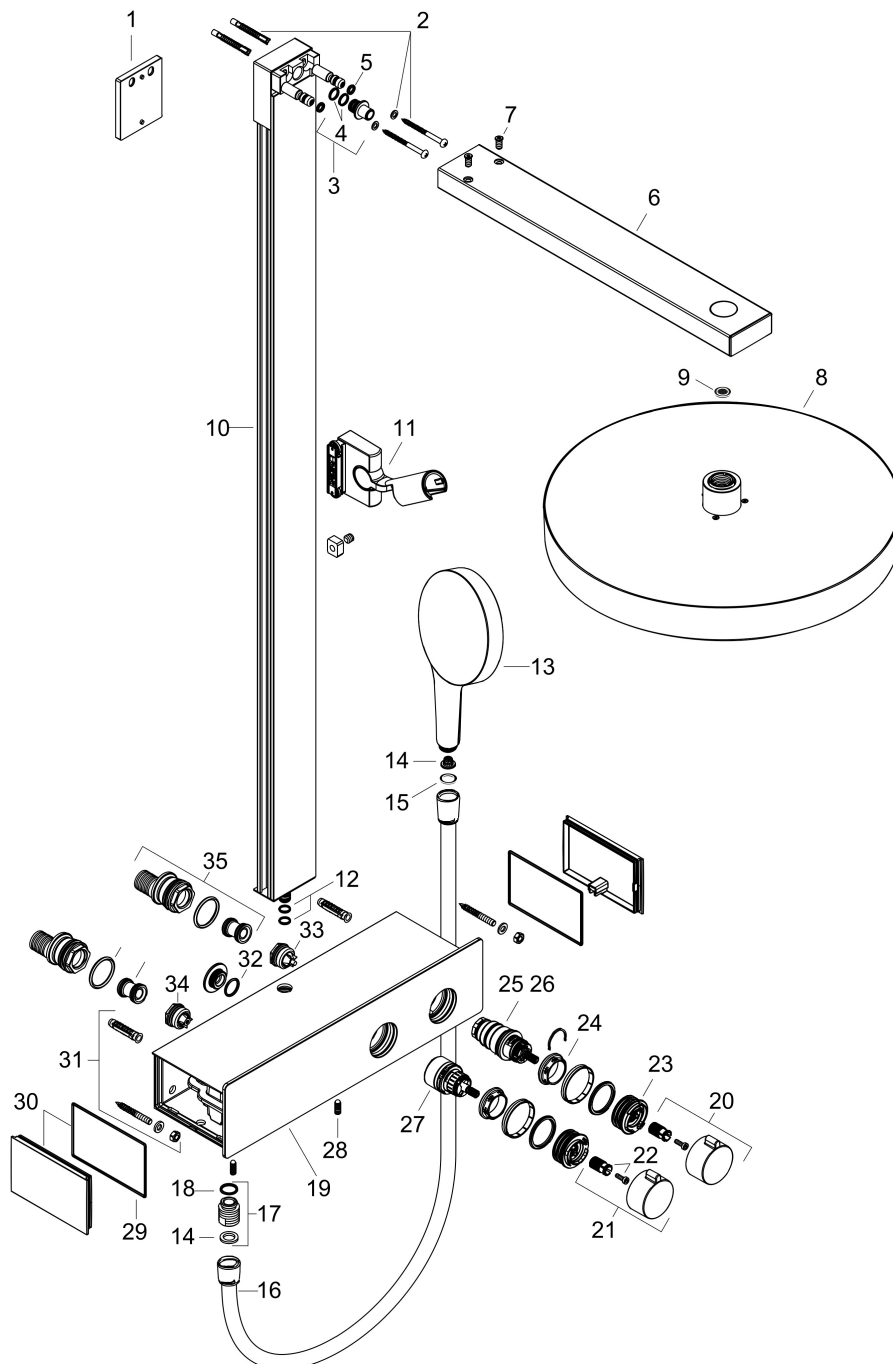

Merk hansgrohe
 Artikelnaam **Rainfinity** Showerpipe 360 1jet met ShowerTablet 350
 Art.nr. 26853000
 Oppervlakte chroom
 Netto prijs 1.461,89 EUR

Product foto

Maat tekeningen

Kenmerken

- bestaat uit: hoofddouche, handdouche, douchethermostaat, doucheslang, schuifstuk, douchestang
- hoofddouche Rainfinity 360 1jet
- afmeting straalplaatoppervlak hoofddouche: 360 mm
- straalsoort hoofddouche: PowderRain
- oppervlak straalplaat: grafiet
- planchet grafiet
- functie van: 12,1 l/min
- straalsoort handdouche: PowderRain, Intense PowderRain, MonoRain
- maximale doorstroomhoeveelheid van handdouche bij 3 bar: 12,9 l/min
- maximale doorstroomhoeveelheid voor Showerpipe bij 3 bar: 15,9 l/min
- maximale bedrijfsdruk: 10 bar
- kogelgewricht: hoek hoofddouche verstelbaar
- zwenkbaar naar links en rechts, omhoog en omlaag, aanpasbaar schuifstuk
- CoolContact thermostaat: Zorgt dat de buitenkant niet warm wordt, waardoor douchen nog veiliger wordt
- thermostaat ShowerTablet 350
- materiaal voorzijde van thermostaat en buis: veiligheidsglas
- Veiligheidsblokkering bij 40°C
- SafetyFunctie: maximale warmwatertemperatuur vooraf instelbaar

Technologie

Straalsoorten

Certificaat

Merk hansgrohe
 Artikelnaam **Rainfinity** Showerpipe 360 1jet met ShowerTablet 350
 Art.nr. 26853000
 Oppervlakte chroom
 Netto prijs 1.461,89 EUR

Stroomschema

Merk hansgrohe
 Artikelnaam **Rainfinity** Showerpipe 360 1jet met ShowerTablet 350
 Art.nr. 26853000
 Oppervlakte chroom
 Netto prijs 1.461,89 EUR

Installatievoorbeelden

i Afmetingen kunnen variëren vanwege keramische toleranties die verband houden met het productieproces.

Merk hansgrohe
 Artikelnaam **Rainfinity** Showerpipe 360 1jet met ShowerTablet 350
 Art.nr. 26853000
 Oppervlakte chroom
 Netto prijs 1.461,89 EUR

Explosietekening voor bouwjaar: >04/23

Merk	hansgrohe
Artikelnaam	Rainfinity Showerpipe 360 1jet met ShowerTablet 350
Art.nr.	26853000
Oppervlakte	chrom
Netto prijs	1.461,89 EUR

Onderdelen voor bouwjaar: >04/23