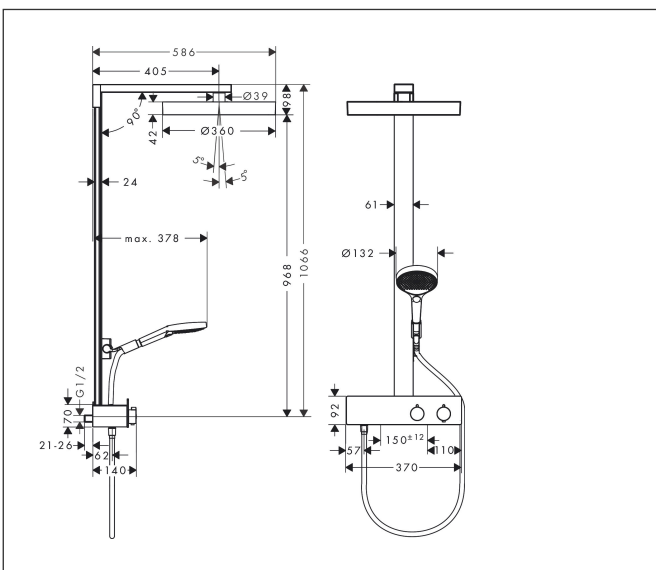

Merk hansgrohe
 Artikelnaam **Rainfinity** Showerpipe 360 1jet met ShowerTablet 350
 Art.nr. 26853000
 Oppervlakte chroom
 Netto prijs 1.461,89 EUR

Product foto

Maat tekeningen

Kenmerken

- bestaat uit: hoofddouche, handdouche, douchethermostaat, doucheslang, schuifstuk, douchestang
- hoofddouche Rainfinity 360 1jet
- afmeting straalplaatoppervlak hoofddouche: 360 mm
- straalsoort hoofddouche: PowderRain
- oppervlak straalplaat: grafiet
- planchet grafiet
- functie van: 12,1 l/min
- straalsoort handdouche: PowderRain, Intense PowderRain, MonoRain
- maximale doorstroomhoeveelheid van handdouche bij 3 bar: 12,9 l/min
- maximale doorstroomhoeveelheid voor Showerpipe bij 3 bar: 15,9 l/min
- maximale bedrijfsdruk: 10 bar
- kogelgewricht: hoek hoofddouche verstelbaar
- zwenkbaar naar links en rechts, omhoog en omlaag, aanpasbaar schuifstuk
- CoolContact thermostaat: Zorgt dat de buitenkant niet warm wordt, waardoor douchen nog veiliger wordt
- thermostaat ShowerTablet 350
- materiaal voorzijde van thermostaat en buis: veiligheidsglas
- Veiligheidsblokkering bij 40°C
- SafetyFunctie: maximale warmwatertemperatuur vooraf instelbaar

Technologie

Straalsoorten

Certificaat

Merk hansgrohe
 Artikelnaam **Rainfinity** Showerpipe 360 1jet met ShowerTablet 350
 Art.nr. 26853000
 Oppervlakte chroom
 Netto prijs 1.461,89 EUR

Stroomschema

Merk hansgrohe
 Artikelnaam **Rainfinity** Showerpipe 360 1jet met ShowerTablet 350
 Art.nr. 26853000
 Oppervlakte chroom
 Netto prijs 1.461,89 EUR

Installatievoorbeelden

i Afmetingen kunnen variëren vanwege keramische toleranties die verband houden met het productieproces.

Merk hansgrohe
 Artikelnaam **Rainfinity** Showerpipe 360 1jet met ShowerTablet 350
 Art.nr. 26853000
 Oppervlakte chroom
 Netto prijs 1.461,89 EUR

Explosietekening voor bouwjaar: >04/23

Merk	hansgrohe
Artikelnaam	Rainfinity Showerpipe 360 1jet met ShowerTablet 350
Art.nr.	26853000
Oppervlakte	chrom
Netto prijs	1.461,89 EUR

Onderdelen voor bouwjaar: >04/23