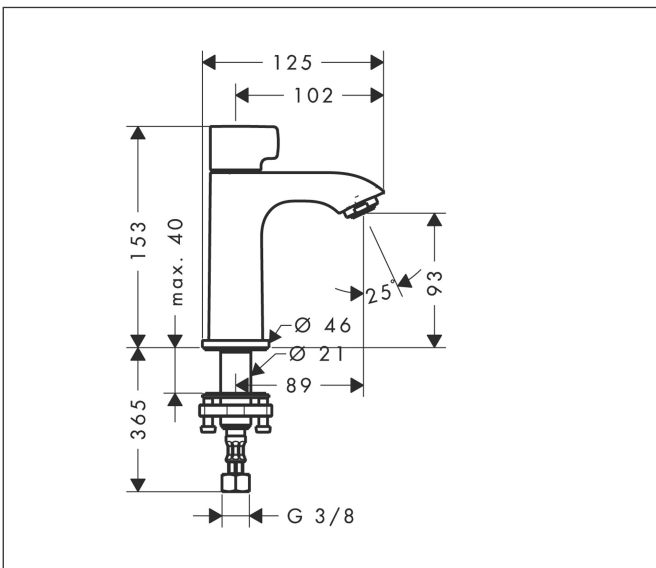

Merk	hansgrohe
Artikelnaam	Metris toiletkraan 100 voor koud water zonder afvoer
Art.nr.	31166000
Oppervlakte	chrom
Netto prijs	256,81 EUR

Product foto

Maat tekeningen

Kenmerken

- met vaste uitloop
- maximale doorstroomhoeveelheid bij 3 bar: 5 l/min
- EU taxonomie: max 6l/min - draagt substantieel bij aan duurzaamheid
- LEED: 35% minder - max. 5,4 l/min
- voorsprong: 89 mm
- uitloophoogte: 93.0 mm
- straalsoort: normale straal
- greepvariant: rechte greep
- ComfortZone: 100

Technologie

Certificaat

Merk hansgrohe
 Artikelnaam **Metris** toiletkraan 100 voor koud water zonder afvoer
 Art.nr. 31166000
 Oppervlakte chroom
 Netto prijs 256,81 EUR

Stroomschema

Merk	hansgrohe
Artikelnaam	Metris toiletkraan 100 voor koud water zonder afvoer
Art.nr.	31166000
Oppervlakte	chrom
Netto prijs	256,81 EUR

Explosietekening voor bouwjaar: >01/11

Merk hansgrohe
 Artikelnaam **Metris** toiletkraan 100 voor koud water zonder afvoer
 Art.nr. 31166000
 Oppervlakte chroom
 Netto prijs 256,81 EUR

Onderdelen voor bouwjaar: >01/11

Pos	Beschrijving	Art.nr.	Prijs
1	greep	95768000	32,70
2	greepadapter m. schroef	98932000	12,70
3	bovendeel rechts sluitend	94009000	32,70
4	perlator M24x1 (5 l/min)	13185000	15,44
5	rozet Ø 46 mm	95268000	20,40
6	schachtbevestigingsset compl.	94702000	32,70
7	aansluitslang 450 mm M10x1 G3/8	96507000	32,70
8	O-ring 8x1,75	97827000	3,00