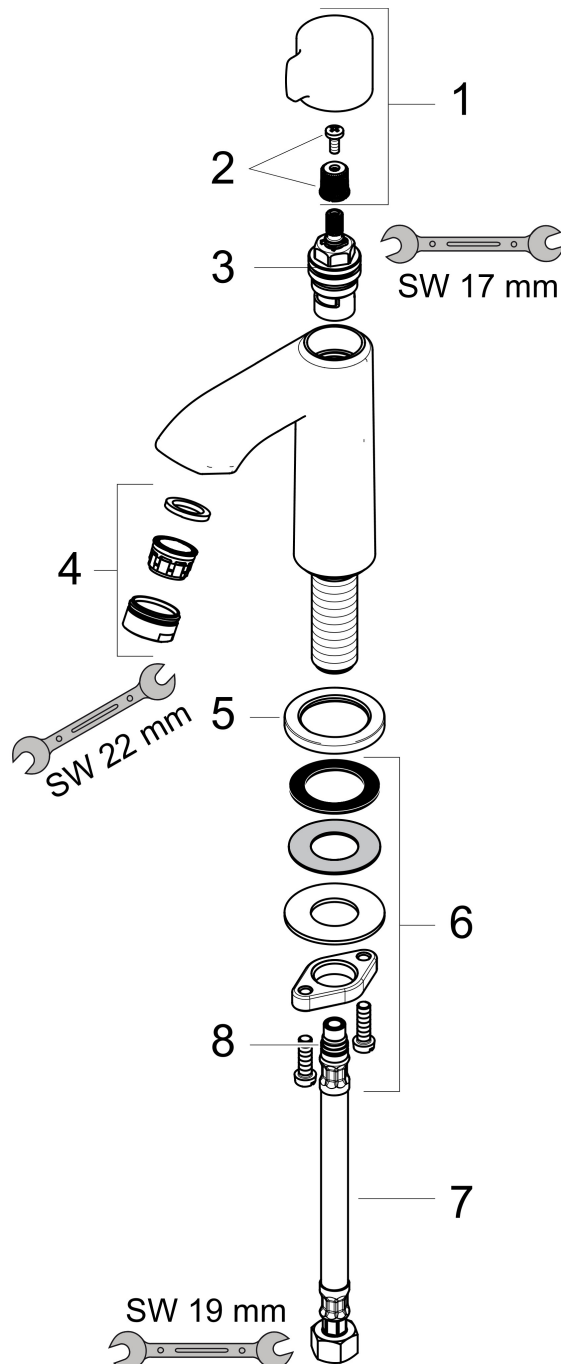

Merk	hansgrohe
Artikelnaam	Metris toiletkraan 100 voor koud water zonder afvoer
Art.nr.	31166000
Oppervlakte	chrom
Netto prijs	256,81 EUR

Product foto

Maat tekeningen

Kenmerken

- met vaste uitloop
- maximale doorstroomhoeveelheid bij 3 bar: 5 l/min
- EU taxonomie: max 6l/min - draagt substantieel bij aan duurzaamheid
- LEED: 35% minder - max. 5,4 l/min
- voorsprong: 89 mm
- uitloophoogte: 93.0 mm
- straalsoort: normale straal
- greepvariant: rechte greep
- ComfortZone: 100

Technologie

Certificaat

Merk hansgrohe
 Artikelnaam **Metris** toiletkraan 100 voor koud water zonder afvoer
 Art.nr. 31166000
 Oppervlakte chroom
 Netto prijs 256,81 EUR

Stroomschema

Merk	hansgrohe
Artikelnaam	Metris toiletkraan 100 voor koud water zonder afvoer
Art.nr.	31166000
Oppervlakte	chrom
Netto prijs	256,81 EUR

Explosietekening voor bouwjaar: >01/11

Merk hansgrohe
 Artikelnaam **Metris** toiletkraan 100 voor koud water zonder afvoer
 Art.nr. 31166000
 Oppervlakte chroom
 Netto prijs 256,81 EUR

Onderdelen voor bouwjaar: >01/11

Pos	Beschrijving	Art.nr.	Prijs
1	greep	95768000	32,70
2	greepadapter m. schroef	98932000	12,70
3	bovendeel rechts sluitend	94009000	32,70
4	perlator M24x1 (5 l/min)	13185000	15,44
5	rozet Ø 46 mm	95268000	20,40
6	schachtbevestigingsset compl.	94702000	32,70
7	aansluitslang 450 mm M10x1 G3/8	96507000	32,70
8	O-ring 8x1,75	97827000	3,00