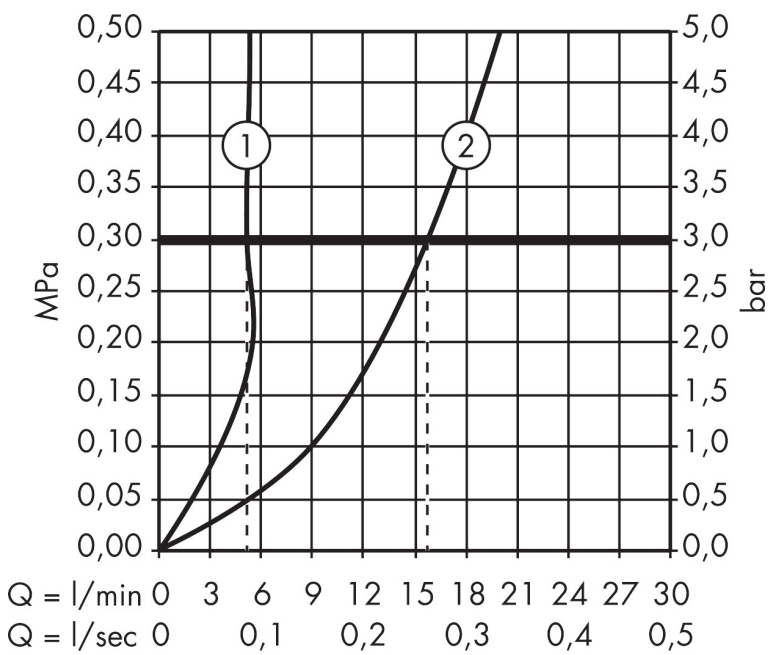

Merk	hansgrohe
Artikelnaam	Metris toiletkraan 100 voor koud water zonder afvoer
Art.nr.	31166000
Oppervlakte	chrom
Netto prijs	256,81 EUR

Product foto

Maat tekeningen

Kenmerken

- met vaste uitloop
- maximale doorstroomhoeveelheid bij 3 bar: 5 l/min
- EU taxonomie: max 6l/min - draagt substantieel bij aan duurzaamheid
- LEED: 35% minder - max. 5,4 l/min
- voorsprong: 89 mm
- uitloophoogte: 93.0 mm
- straalsoort: normale straal
- greepvariant: rechte greep
- ComfortZone: 100

Technologie

Certificaat

Merk hansgrohe
 Artikelnaam **Metris** toiletkraan 100 voor koud water zonder afvoer
 Art.nr. 31166000
 Oppervlakte chroom
 Netto prijs 256,81 EUR

Stroomschema

Merk	hansgrohe
Artikelnaam	Metris toiletkraan 100 voor koud water zonder afvoer
Art.nr.	31166000
Oppervlakte	chrom
Netto prijs	256,81 EUR

Pos	Beschrijving	Art.nr.	Prijs
1	greep	95768000	32,70
2	greepadapter m. schroef	98932000	12,70
3	bovendeel rechts sluitend	94009000	32,70
4	perlator M24x1 (5 l/min)	13185000	15,44
5	rozet Ø 46 mm	95268000	20,40
6	schachtbevestigingsset compl.	94702000	32,70
7	aansluitslang 450 mm M10x1 G3/8	96507000	32,70
8	O-ring 8x1,75	97827000	3,00