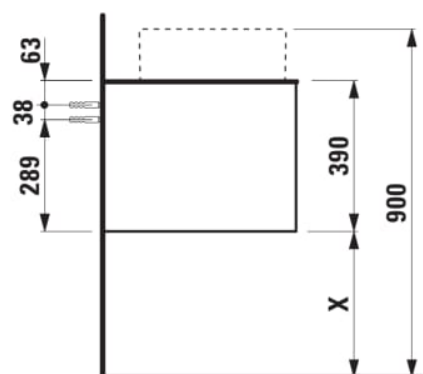

DESSINS TECHNIQUES