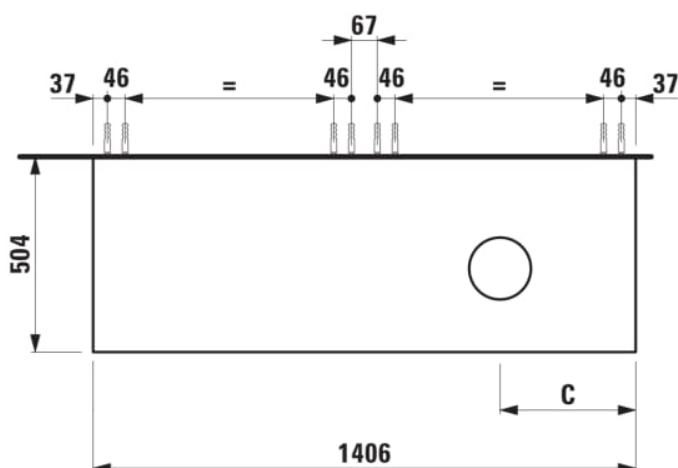

DESSINS TECHNIQUES