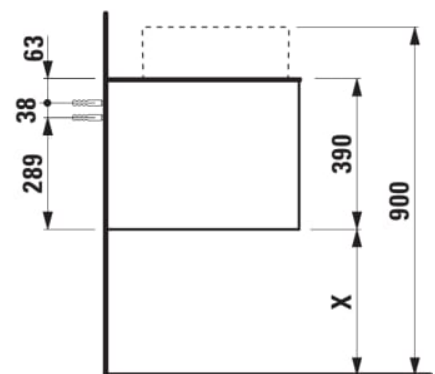

ARUN

Onderbouwkast 1406X504mm, 2 lades, cutout rechts, Ardesia Nera top

AFMETINGEN

Lengte	1405 mm
Breedte	505 mm
Hoogte	390 mm

KLEUR EN AFWERKING

	250 Licht eiken
---	-----------------

Deuren en lades combinatie : 2 lades

Positie wastafel : Rechts

Type installatie : Wandhangend

Materiaal : MDF

Structuur meubelen : Lades

Netto gewicht / kg : 61,5

Systeem voor sluiten en openen : Softclose lades

TECHNISCHE TEKENINGEN

## TE COMBINEREN MET

Lade-indeling

**H4925920970001**

ARUN