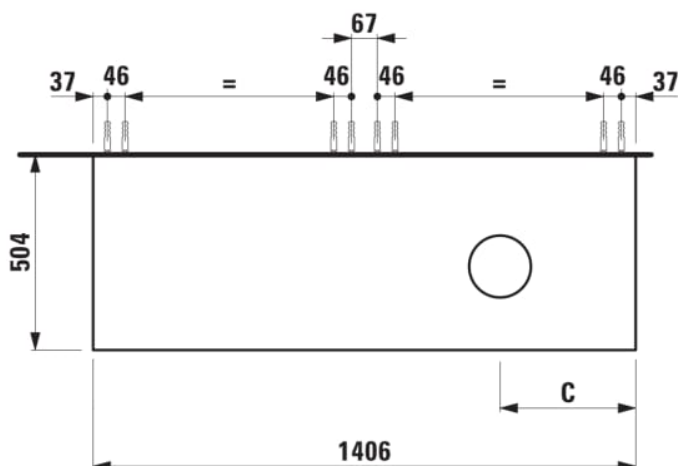

ARUN

Onderbouwkast 1406X504mm, 2 lades, cutout rechts, Ardesia Nera top

AFMETINGEN

Lengte	1405 mm
Breedte	505 mm
Hoogte	390 mm

KLEUR EN AFWERKING

	250 Licht eiken
---	-----------------

Deuren en lades combinatie : 2 lades

Positie wastafel : Rechts

Type installatie : Wandhangend

Materiaal : MDF

Structuur meubelen : Lades

Netto gewicht / kg : 61,5

Systeem voor sluiten en openen : Softclose lades

TECHNISCHE TEKENINGEN

## TE COMBINEREN MET

Lade-indeling

**H4925920970001**

ARUN