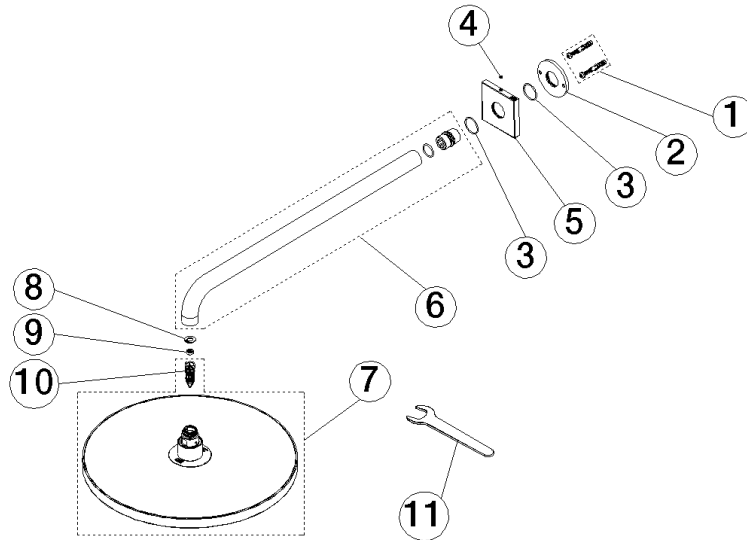

# Regenbrause mit Wandanbindung FlowReduce 300 mm - Champagne (22kt Gold)

SERIENSPEZIFISC  
,,

28 676 670 Produktversion ab 01.04.2025

- Regenbrause Ø 300 mm
- Material Regenbrause: Metall
- PURE RAIN, Durchfluss max. 6,8 l/min (bei 3 Bar)
- Funktion ab: 6 l/min
- mit Leerlauf-Funktion
- mit Antikalk-System

### Technische Daten:

- Ausladung 450 mm
- Rosette 65 x 65 mm
- Anschluss 1/2"

### UP-Wandwinkel -

35 085 970 90

- Min. Einbautiefe 90 mm
- Max. Einbautiefe 163 mm

Durchflussdiagramm

**Ersatzteilstückliste**

Nr.	Artikelnummer	Benennung	Verbaumenge	Lieferzeit
10	04 18 40 276 00 90	Rohrbelüfter ohne Durchflussbegrenzer Ø 14 x 37,5 mm, ohne Begrenzung -	1,00	2
6	90 11 03 070 00-47	Rohr 462 x 61 x 24 mm - Champagne (22kt Gold)	1,00	30
9	09 23 01 102 90	Durchflussbegrenzer Ø 9,6 x 4,6 mm, 6,8 l/min. -	1,00	2
4	90 31 11 038 00 90	Befestigung Gewindestift mit Innensechskant mit Ringschneide M4 x 3 mm -	1,00	2
7	90 12 05 096 00-47	Regenbrause rund Ø 300 mm - Champagne (22kt Gold)	1,00	30
8	09 16 01 014 90	Ring Sicherungsring Ø 15 x 1 mm -	1,00	2
2	09 17 20 120 90	Anschluss Ø 56,50 x 5 mm -	1,00	2
3	09 14 10 150 90	O-Ring 23 x 1,5 mm -	2,00	2
5	09 27 67 015-47	Rosette 65 x 65 x 9 mm - Champagne (22kt Gold)	1,00	30
1	04 30 31 032 00 90	Befestigungssatz Schraube 4 x 35 mm -	1,00	2
11	90 30 09 069 00 90	Montageschlüssel -	1,00	2