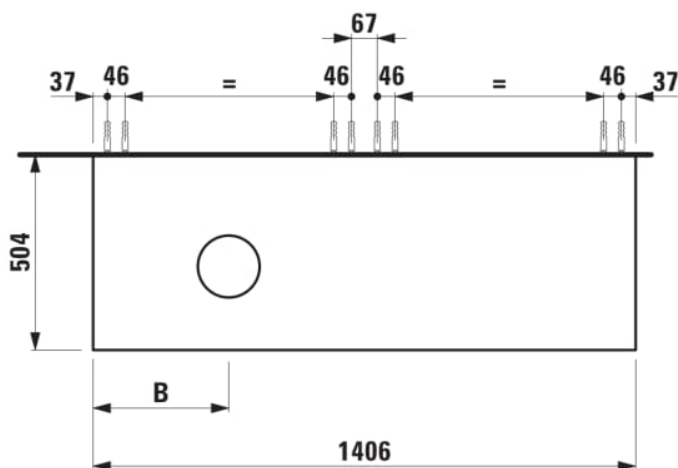

ARUN

Onderbouwkast 1406X504mm, 2 lades, cutout links, Ardesia Nera top

AFMETINGEN

Lengte	1405 mm
Breedte	505 mm
Hoogte	390 mm

KLEUR EN AFWERKING

	630 Noce canaletto
---	--------------------

Deuren en lades combinatie : 2 lades

Positie wastafel : Links

Type installatie : Wandhangend

Materiaal : MDF

Structuur meubelen : Lades

Netto gewicht / kg : 61,5

Systeem voor sluiten en openen : Softclose

lades

TECHNISCHE TEKENINGEN

TE COMBINEREN MET

Lade-indeling

H4925920970001

ARUN