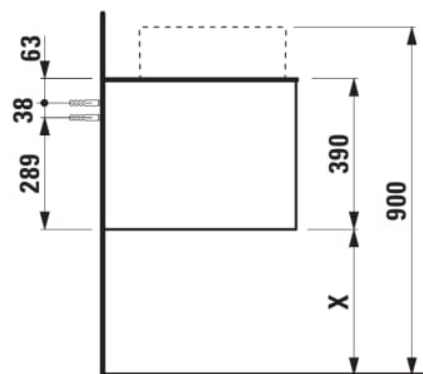

ARUN

Onderbouwkast 1406X504mm, 2 lades, cutout links, Ardesia Nera top

AFMETINGEN

Lengte	1405 mm
Breedte	505 mm
Hoogte	390 mm

KLEUR EN AFWERKING

	630 Noce canaletto
---	--------------------

Deuren en lades combinatie : 2 lades

Positie wastafel : Links

Type installatie : Wandhangend

Materiaal : MDF

Structuur meubelen : Lades

Netto gewicht / kg : 61,5

Systeem voor sluiten en openen : Softclose

lades

TECHNISCHE TEKENINGEN

TE COMBINEREN MET

Lade-indeling

H4925920970001

ARUN