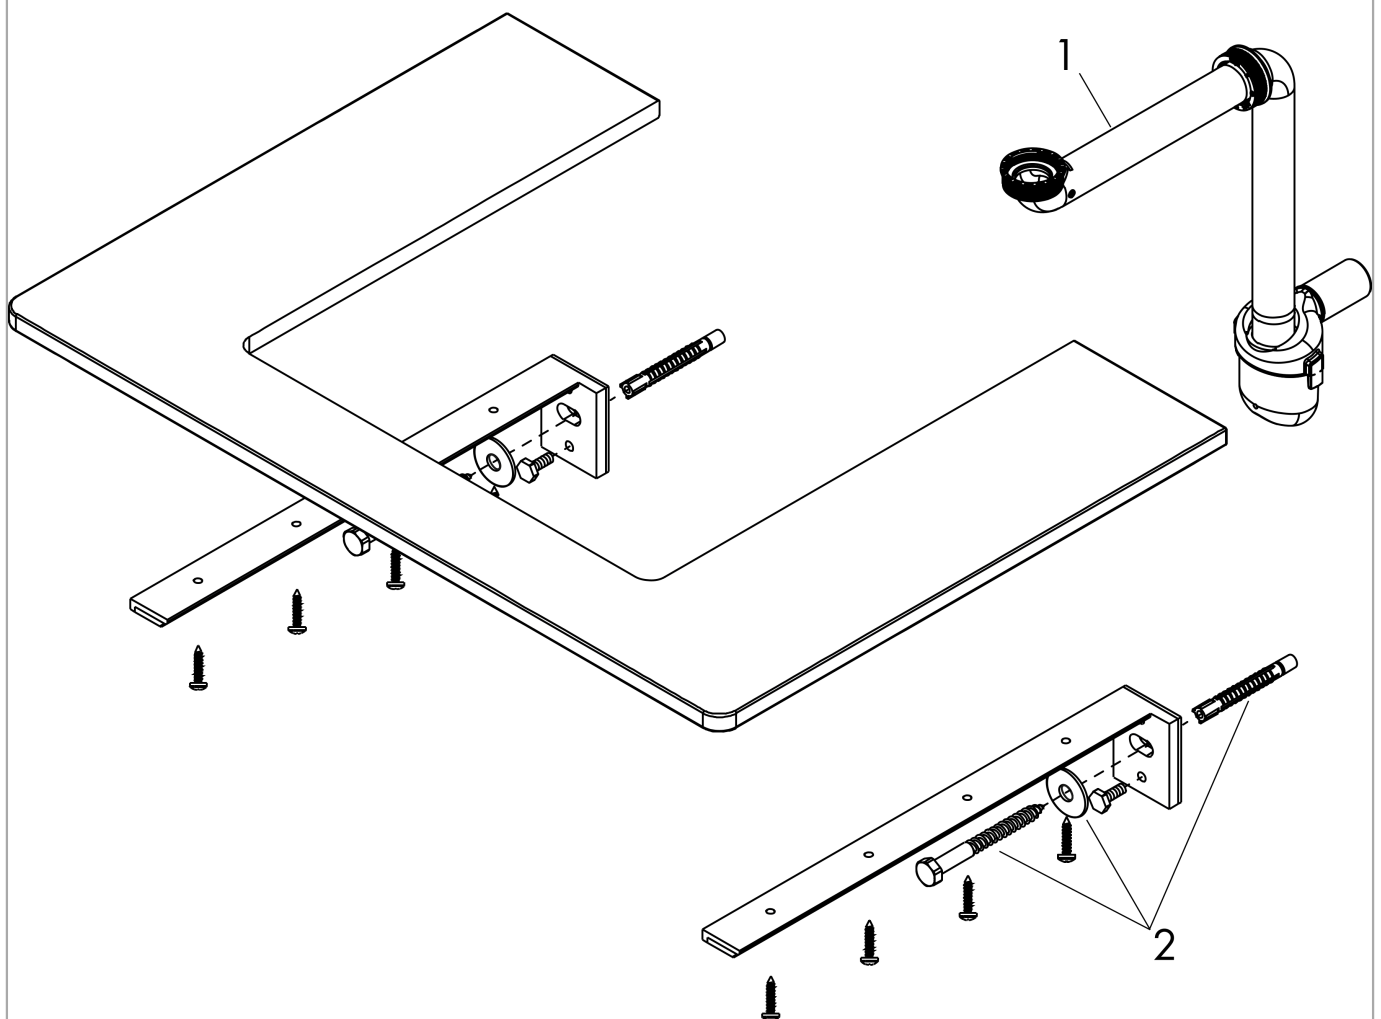

Xelu Q
console 1360/550 met uitsparing rechts voor inbouw wastafel geslepen 500/480, High Gloss
White
 Finish: **High Gloss White** Artikelnummer: **54098050**

Explosietekening

Bouwjaar: >05/23

Xelu Q
console 1360/550 met uitsparing rechts voor inbouw wastafel geslepen 500/480, High Gloss White
 Finish: **High Gloss White** Artikelnummer: **54098050**