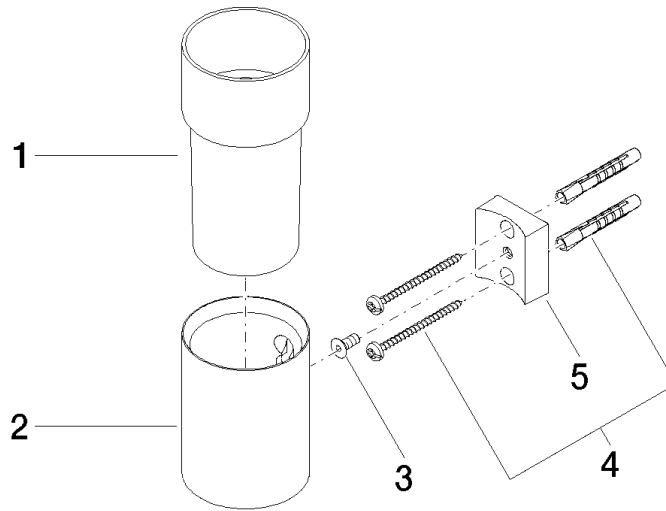

Glashalter Wandmodell - Messing (23kt Gold)

MEM

83 401 979

- Glas aus Kristallglas, matt
- Breite 60 mm
- Höhe 120 mm
- Ausladung 110 mm

Passt zu: MEM, CL.1, TARA, LISSÉ,
MADISON, VAIA, META, CYO

	Messing (23kt Gold)	83 401 979-09
	Chrom	83 401 979-00
	Platin gebürstet	83 401 979-06
	Platin	83 401 979-08
	Dark Chrome	83 401 979-19
	Light Gold	83 401 979-26
	Light Gold gebürstet	83 401 979-27
	Messing gebürstet (23kt Gold)	83 401 979-28
	Schwarz matt	83 401 979-33
	Bronze gebürstet	83 401 979-42
	Champagne gebürstet (22kt Gold)	83 401 979-46
	Champagne (22kt Gold)	83 401 979-47
	Chrom gebürstet	83 401 979-93
	Dark Platinum gebürstet	83 401 979-99

Empfohlenes Zubehör

Trinkglas -

08 90 00 008
82

83 401 979

mm [inches]

Produktversion ab 10/1/2023

Glashalter Wandmodell - Messing (23kt Gold)

MEM

83 401 979

Ersatzteilstückliste

Produktversion ab 10/1/2023

Nr.	Artikelnummer	Benennung	Verbaumenge	Lieferzeit
	08 90 00 008 82	Trinkglas -	5	2