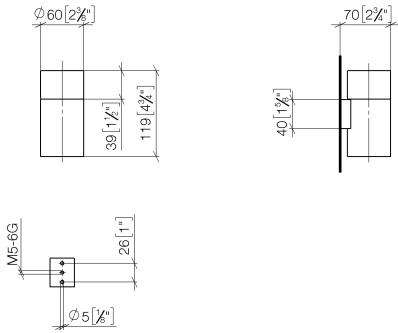

Glashalter Wandmodell - Messing (23kt Gold)

MEM

83 401 979

- Glas aus Kristallglas, matt
- Breite 60 mm
- Höhe 120 mm
- Ausladung 110 mm

Passt zu: MEM, CL.1, TARA, LISSÉ,
MADISON, VAIA, META, CYO

	Messing (23kt Gold)	83 401 979-09
	Chrom	83 401 979-00
	Platin gebürstet	83 401 979-06
	Platin	83 401 979-08
	Dark Chrome	83 401 979-19
	Light Gold	83 401 979-26
	Light Gold gebürstet	83 401 979-27
	Messing gebürstet (23kt Gold)	83 401 979-28
	Schwarz matt	83 401 979-33
	Bronze gebürstet	83 401 979-42
	Champagne gebürstet (22kt Gold)	83 401 979-46
	Champagne (22kt Gold)	83 401 979-47
	Chrom gebürstet	83 401 979-93
	Dark Platinum gebürstet	83 401 979-99

Empfohlenes Zubehör

Trinkglas -

08 90 00 008
82

83 401 979

mm [inches]

Produktversion ab 10/1/2023

Glashalter Wandmodell - Messing (23kt Gold)

MEM