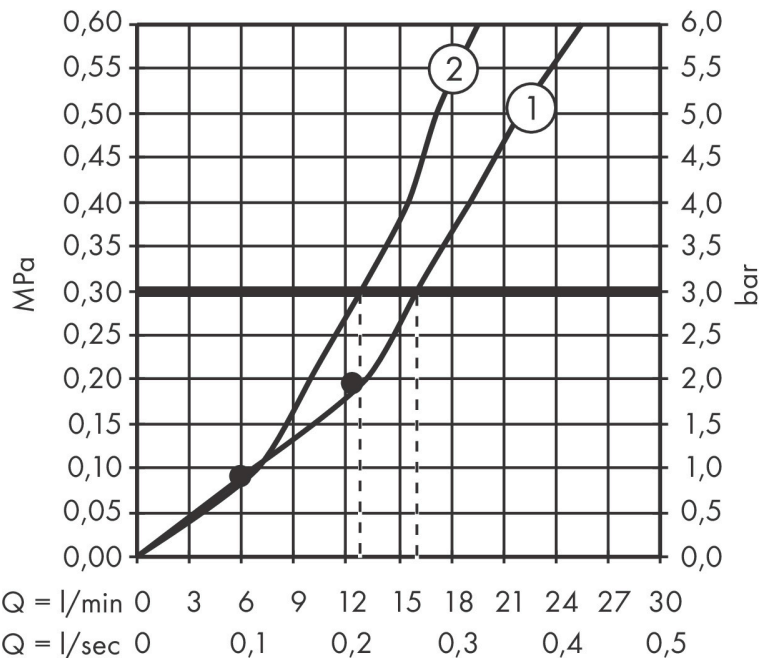

Certificaat

Merk hansgrohe
 Artikelnaam **Rainfinity** Showerpipe 360 1jet met ShowerTablet 350
 Art.nr. 26853670
 Oppervlakte Mat zwart
 Netto prijs 1.827,36 EUR

Stroomschema

Merk	hansgrohe
Artikelnaam	Rainfinity Showerpipe 360 1jet met ShowerTablet 350
Art.nr.	26853670
Oppervlakte	Mat zwart
Netto prijs	1.827,36 EUR

Installatievoorbeelden

i Afmetingen kunnen variëren vanwege keramische toleranties die verband houden met het productieproces.

Merk hansgrohe
 Artikelnaam **Rainfinity** Showerpipe 360 1jet met ShowerTablet 350
 Art.nr. 26853670
 Oppervlakte Mat zwart
 Netto prijs 1.827,36 EUR

Explosietekening voor bouwjaar: >04/23

Merk	hansgrohe
Artikelnaam	Rainfinity Showerpipe 360 1jet met ShowerTablet 350
Art.nr.	26853670
Oppervlakte	Mat zwart
Netto prijs	1.827,36 EUR

Onderdelen voor bouwjaar: >04/23