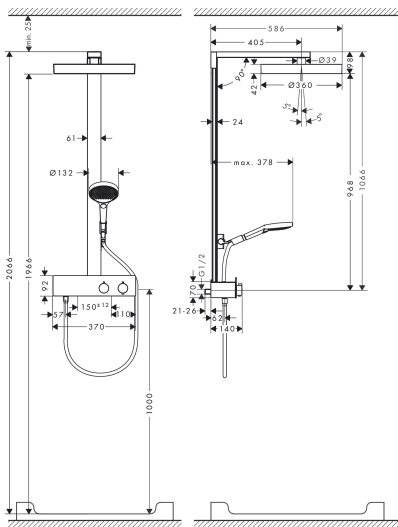

Certificaat

Merk hansgrohe
 Artikelnaam **Rainfinity** Showerpipe 360 1jet met ShowerTablet 350
 Art.nr. 26853670
 Oppervlakte Mat zwart
 Netto prijs 1.827,36 EUR

Stroomschema

Merk	hansgrohe
Artikelnaam	Rainfinity Showerpipe 360 1jet met ShowerTablet 350
Art.nr.	26853670
Oppervlakte	Mat zwart
Netto prijs	1.827,36 EUR

Installatievoorbeelden

i Afmetingen kunnen variëren vanwege keramische toleranties die verband houden met het productieproces.

Merk hansgrohe
 Artikelnaam **Rainfinity** Showerpipe 360 1jet met ShowerTablet 350
 Art.nr. 26853670
 Oppervlakte Mat zwart
 Netto prijs 1.827,36 EUR

Explosietekening voor bouwjaar: >04/23

Merk	hansgrohe
Artikelnaam	Rainfinity Showerpipe 360 1jet met ShowerTablet 350
Art.nr.	26853670
Oppervlakte	Mat zwart
Netto prijs	1.827,36 EUR

Onderdelen voor bouwjaar: >04/23