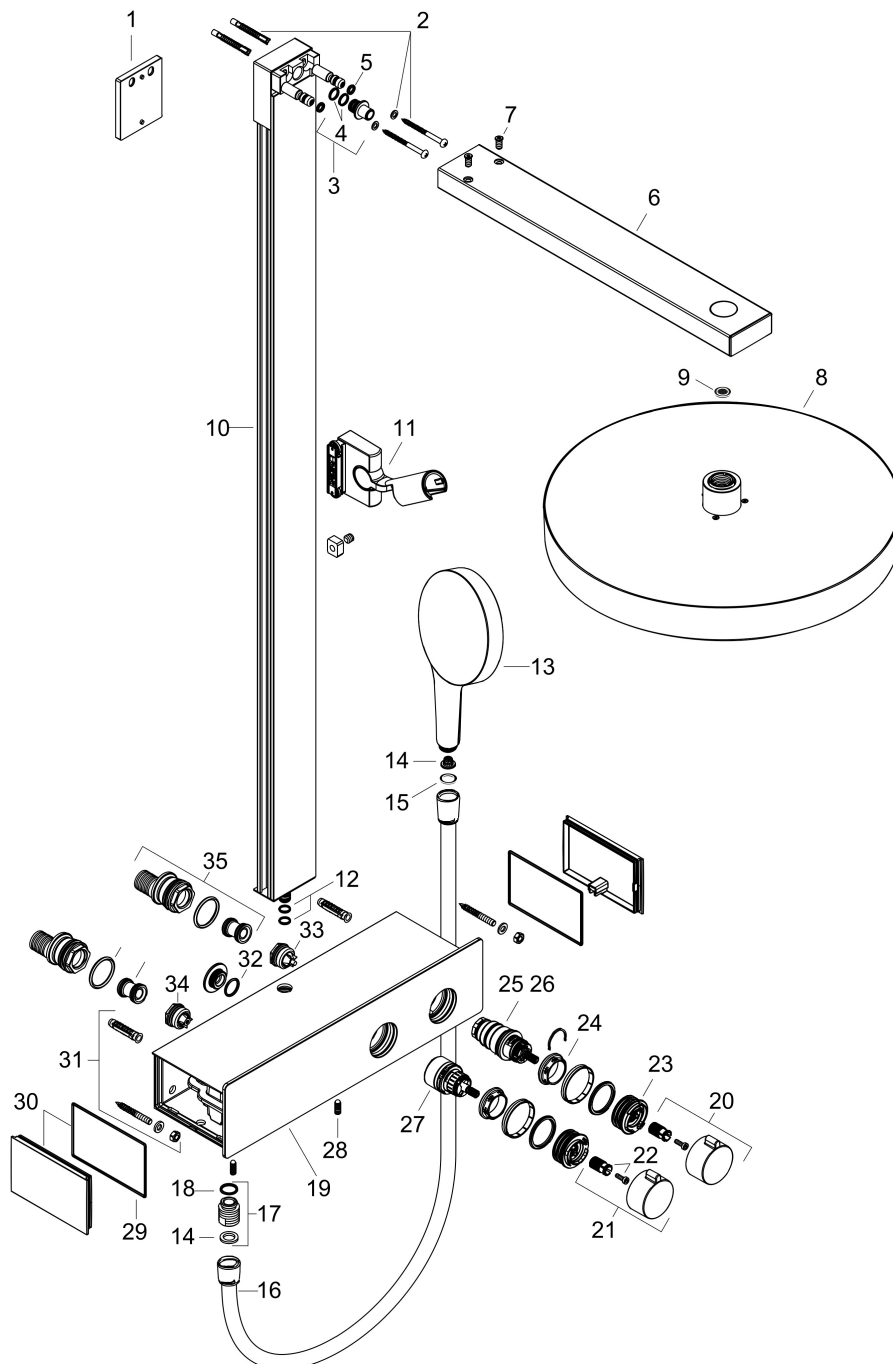

Certificaat

Merk hansgrohe
 Artikelnaam **Rainfinity** Showerpipe 360 1jet met ShowerTablet 350
 Art.nr. 26853670
 Oppervlakte Mat zwart
 Netto prijs 1.827,36 EUR

Stroomschema

Merk	hansgrohe
Artikelnaam	Rainfinity Showerpipe 360 1jet met ShowerTablet 350
Art.nr.	26853670
Oppervlakte	Mat zwart
Netto prijs	1.827,36 EUR

Installatievoorbeelden

i Afmetingen kunnen variëren vanwege keramische toleranties die verband houden met het productieproces.

Merk hansgrohe
 Artikelnaam **Rainfinity** Showerpipe 360 1jet met ShowerTablet 350
 Art.nr. 26853670
 Oppervlakte Mat zwart
 Netto prijs 1.827,36 EUR

Explosietekening voor bouwjaar: >04/23

Merk	hansgrohe
Artikelnaam	Rainfinity Showerpipe 360 1jet met ShowerTablet 350
Art.nr.	26853670
Oppervlakte	Mat zwart
Netto prijs	1.827,36 EUR

Onderdelen voor bouwjaar: >04/23